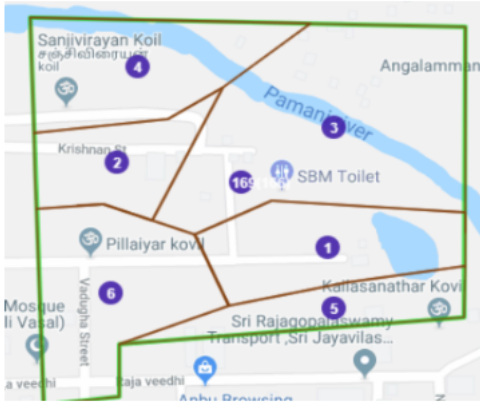

Nazri Naksha