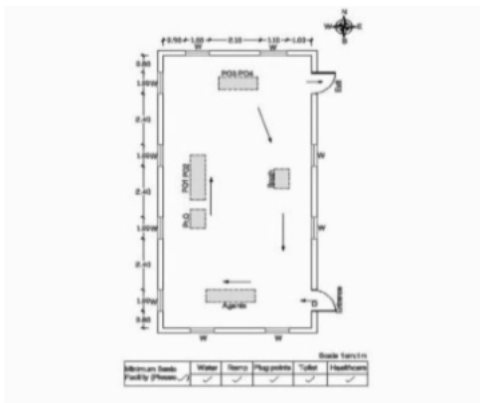

Google Map View

Polling Station Building Front View

Polling Station Front View

Cad View

Key MAP View

1 பெயர் : சம்பகேசன் தந்தை பெயர்: பெத்தண்ணா வீட்டு எண் : 1 வயது : 62 பாலினம் : ஆண் Photo is available	NWZ0232041	2 பெயர் : தனலெட்சுமி கணவர் பெயர்: சம்பகேசன் வீட்டு எண் : 1 வயது : 49 பாலினம் : பெண் Photo is available	NWZ0232082	3 பெயர் : பாலாஜி தந்தை பெயர்: ரெங்கராஜன் வீட்டு எண் : 1 வயது : 35 பாலினம் : ஆண் Photo is available	NWZ0232009
4 பெயர் : பிரசன்னவெங்கடேசன் தந்தை பெயர்: சம்பகேசன் வீட்டு எண் : 1 வயது : 34 பாலினம் : ஆண் Photo is available	NWZ0232124	5 பெயர் : ரஞ்சிதா கணவர் பெயர்: முகமதுமாலிக் வீட்டு எண் : 1-34 வயது : 64 பாலினம் : பெண் Photo is available	LNN3754629	6 பெயர் : தாகிரா பேகம் கணவர் பெயர்: ஷஃபி வீட்டு எண் : 1/34 வயது : 27 பாலினம் : பெண் Photo is available	NWZ2102531
7 பெயர் : பூசவி கணவர் பெயர்: கார்த்திகேயன் வீட்டு எண் : 1D வயது : 31 பாலினம் : பெண் Photo is available	NWZ0757898	8 பெயர் : சந்தோஷ் குமார் தந்தை பெயர்: வீரமணி வீட்டு எண் : 1டி வயது : 24 பாலினம் : ஆண் Photo is available	NWZ2168789	9 பெயர் : கஸ்தூரி கணவர் பெயர்: கலியபெருமாள் வீட்டு எண் : 2 வயது : 63 பாலினம் : பெண் Photo is available	NWZ0757864
10 பெயர் : பாஸ்கரன் தந்தை பெயர்: குப்புசாமி வீட்டு எண் : 2 வயது : 61 பாலினம் : ஆண் Photo is available	NWZ1703644	11 பெயர் : தேவி கணவர் பெயர்: பாஸ்கரன் வீட்டு எண் : 2 வயது : 55 பாலினம் : பெண் Photo is available	NWZ1703651	12 பெயர் : பிரீதா தந்தை பெயர்: குமாரவேல் வீட்டு எண் : 2 வயது : 20 பாலினம் : பெண் Photo is available	NWZ2423143
13 பெயர் : சுபாஷ் தந்தை பெயர்: சீனிவாசன் வீட்டு எண் : 2/1 வயது : 25 பாலினம் : ஆண் Photo is available	NWZ2376564	14 பெயர் : சமதி கணவர் பெயர்: மோகன்ராஜ் வீட்டு எண் : 2-06 வயது : 47 பாலினம் : பெண் Photo is available	LNN3702149	15 பெயர் : ஹையீர்யுனிசா கணவர் பெயர்: அபுபக்கர் வீட்டு எண் : 3 வயது : 68 பாலினம் : பெண் Photo is available	NWZ1703677
16 பெயர் : முஹமது சாதிக் பாட்ஷா தந்தை பெயர்: முஹமத் ஜான் வீட்டு எண் : 3 வயது : 46 பாலினம் : ஆண் Photo is available	NWZ2352557	17 பெயர் : மஹீரா ஷஃப்ரின் தந்தை பெயர்: சாதிக் பாட்ஷா வீட்டு எண் : 3 வயது : 20 பாலினம் : பெண் Photo is available	NWZ2352623	18 பெயர் : ரமிஜா பி தா தந்தை பெயர்: தாலுத் அலி கான் வீட்டு எண் : 3 வயது : 19 பாலினம் : பெண் Photo is available	NWZ2389351
19 பெயர் : அப்துல் வஹாபுஜி தந்தை பெயர்: முகமது மாலிக் வீட்டு எண் : 3-4 வயது : 35 பாலினம் : ஆண் Photo is available	NWZ0108324	20 பெயர் : ரிஃபாய்த்கான் தந்தை பெயர்: தாலுத்அலிகான் வீட்டு எண் : 3/15 வயது : 21 பாலினம் : ஆண் Photo is available	NWZ2308781	21 பெயர் : கவிதா கணவர் பெயர்: மதியழகன் வீட்டு எண் : 3A வயது : 47 பாலினம் : பெண் Photo is available	NWZ0699785
22 பெயர் : விக்னேஷ்வரி தந்தை பெயர்: ரமேஷ் வீட்டு எண் : 3 ஏ வயது : 24 பாலினம் : பெண் Photo is available	NWZ2109213	23 பெயர் : உமாமகேஸ்வரி கே தாயின் பெயர்: விஜயலெட்சுமி வீட்டு எண் : 3பி வயது : 24 பாலினம் : பெண் Photo is available	NWZ2270536	24 பெயர் : பாலமகேஸ்வரி கே தாயின் பெயர்: விஜயலெட்சுமி வீட்டு எண் : 3பி வயது : 21 பாலினம் : பெண் Photo is available	NWZ2270809
25 பெயர் : சரவணன் தந்தை பெயர்: செல்வதுரை வீட்டு எண் : 3C வயது : 56 பாலினம் : ஆண் Photo is available	LNN3702321	26 பெயர் : ராமலெட்சுமி தந்தை பெயர்: சரவணன் வீட்டு எண் : 3C வயது : 51 பாலினம் : பெண் Photo is available	LNN3702339	27 பெயர் : கார்த்திக் தந்தை பெயர்: சரவணன் வீட்டு எண் : 3C வயது : 33 பாலினம் : ஆண் Photo is available	NWZ0631556
28 பெயர் : ஸாபூர் ஜமீல் கணவர் பெயர்: ஜஹாபர் ஸாதிக் வீட்டு எண் : 3/ஓட வயது : 45 பாலினம் : பெண் Photo is available	NWZ2251924	29 பெயர் : ராசப்பா தந்தை பெயர்: குப்புசாமி வீட்டு எண் : 4-1 வயது : 52 பாலினம் : ஆண் Photo is available	NWZ1703701	30 பெயர் : பத்மாவதி கணவர் பெயர்: லெட்சுமணசெட்டியார் வீட்டு எண் : 4-2 வயது : 63 பாலினம் : பெண் Photo is available	LNN1484252