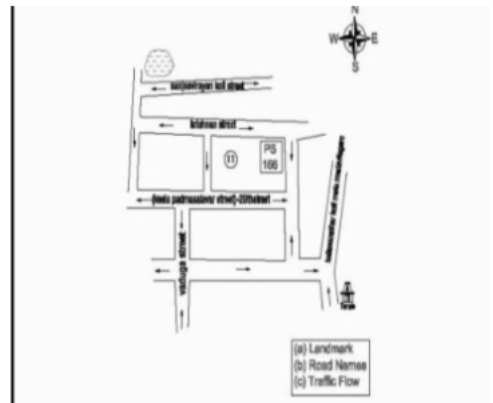

Key MAP View