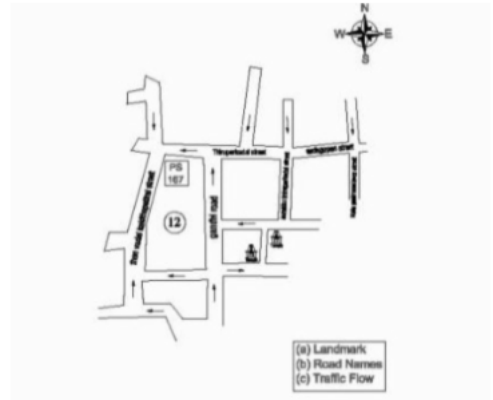

Key MAP View