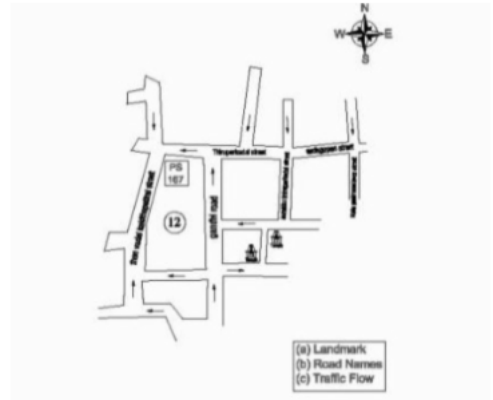

**Polling Station Building Front View**

**Polling Station Front View**

**Cad View**

**Key MAP View**

சட்டமன்றத் தொகுதியின் எண் மற்றும் பெயர் : 167-மன்னார்குடி பிரிவு எண் மற்றும் பெயர் 1-மன்னார்குடி (ந), திருப்பாற்கடல் தெரு வார்டு 12