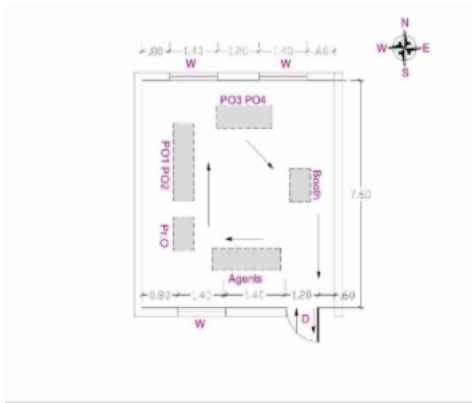

Google Map View

Polling Station Building Front View

Polling Station Front View

Cad View

Key MAP View

1 பெயர் : சாவித்திரி கணவர் பெயர்: மாரிமுத்து வீட்டு எண் : 1 வயது : 81 பாலினம் : பெண் Photo is available	NWZ0156489	2 பெயர் : பிரகாஷ் தந்தை பெயர்: முருகையாபிள்ளை வீட்டு எண் : 1 வயது : 58 பாலினம் : ஆண் Photo is available	NWZ1049519	3 பெயர் : பிரசன்னா தந்தை பெயர்: ராதாகிருஷ்ணன் வீட்டு எண் : 1 வயது : 49 பாலினம் : ஆண் Photo is available	NWZ1960244
4 பெயர் : வினோத் தந்தை பெயர்: சேகர் வீட்டு எண் : 1 வயது : 37 பாலினம் : ஆண் Photo is available	NWZ0230672	5 பெயர் : கார்த்திக் தந்தை பெயர்: சேட்டு வீட்டு எண் : 1 வயது : 33 பாலினம் : ஆண் Photo is available	NWZ0496786	6 பெயர் : நிவேதா தந்தை பெயர்: சுரேஷ் குமார் வீட்டு எண் : 1 வயது : 26 பாலினம் : பெண் Photo is available	NWZ1135649
7 பெயர் : செளந்தர்யா தந்தை பெயர்: குமார் வீட்டு எண் : 1/1 வயது : 37 பாலினம் : பெண் Photo is available	NWZ1257880	8 பெயர் : ராதா கணவர் பெயர்: பிரசன்னா வீட்டு எண் : 1-1 வயது : 36 பாலினம் : பெண் Photo is available	NWZ1049469	9 பெயர் : பாலாஜி தந்தை பெயர்: கோவிந்தராஜன் வீட்டு எண் : 1-3 வயது : 51 பாலினம் : ஆண் Photo is available	NWZ1960251
10 பெயர் : அப்துல்கபூர் தந்தை பெயர்: ஷாகுல்ஹமீது வீட்டு எண் : 3 வயது : 60 பாலினம் : ஆண் Photo is available	LNN1995133	11 பெயர் : மைமன்மரியம்பீவி கணவர் பெயர்: அப்துல்கபூர் வீட்டு எண் : 3 வயது : 52 பாலினம் : பெண் Photo is available	LNN2258663	12 பெயர் : கண்ணன் தந்தை பெயர்: கோவிந்தராஜன் வீட்டு எண் : 3 வயது : 38 பாலினம் : ஆண் Photo is available	LNN2904159
13 பெயர் : ராஜேஸ்வரி கணவர் பெயர்: சேகர் வீட்டு எண் : 4 வயது : 65 பாலினம் : பெண் Photo is available	NWZ1960269	14 பெயர் : ஜவகர் தந்தை பெயர்: கோபாலகிருஷ்ணன் வீட்டு எண் : 4 வயது : 59 பாலினம் : ஆண் Photo is available	NWZ0397042	15 பெயர் : சதீஸ்குமார் தந்தை பெயர்: சேகர் வீட்டு எண் : 4 வயது : 39 பாலினம் : ஆண் Photo is available	LNN2928240
16 பெயர் : ராஜ்குமார் தந்தை பெயர்: ரெத்தினசாமி வீட்டு எண் : 4/1 வயது : 58 பாலினம் : ஆண் Photo is available	NWZ1151364	17 பெயர் : சுலோச்சனா கணவர் பெயர்: பாலகிருஷ்ணன் வீட்டு எண் : 5 வயது : 67 பாலினம் : பெண் Photo is available	LNN3469962	18 பெயர் : சண்முகம் தந்தை பெயர்: முருகேசன் வீட்டு எண் : 5 வயது : 59 பாலினம் : ஆண் Photo is available	NWZ1960285
19 பெயர் : மஞ்சளா கணவர் பெயர்: சண்முகம் வீட்டு எண் : 5 வயது : 58 பாலினம் : பெண் Photo is available	LNN2258267	20 பெயர் : உறரிஉறரன் தந்தை பெயர்: முருகேசன் வீட்டு எண் : 5 வயது : 45 பாலினம் : ஆண் Photo is available	NWZ0426023	21 பெயர் : மேனகா கணவர் பெயர்: ஹரிஹரன் வீட்டு எண் : 5-7 வயது : 43 பாலினம் : பெண் Photo is available	NWZ0931642
22 பெயர் : பூர்ணிமா தந்தை பெயர்: சண்முகம் வீட்டு எண் : 5-7 வயது : 28 பாலினம் : பெண் Photo is available	NWZ1110261	23 பெயர் : ஹரிணி தந்தை பெயர்: சண்முகம் வீட்டு எண் : 5/7 வயது : 22 பாலினம் : பெண் Photo is available	NWZ2418317	24 பெயர் : லலிதா கணவர் பெயர்: குமரவேல் வீட்டு எண் : 5-7b வயது : 38 பாலினம் : பெண் Photo is available	NWZ0230714
25 பெயர் : ஜெயக்குமார் தந்தை பெயர்: சந்திரசேகரன் வீட்டு எண் : 6-47 வயது : 52 பாலினம் : ஆண் Photo is available	NWZ0229849	26 பெயர் : வள்ளி கணவர் பெயர்: ஜெயக்குமார் வீட்டு எண் : 6-47 வயது : 51 பாலினம் : பெண் Photo is available	NWZ0230052	27 பெயர் : சத்தியா தந்தை பெயர்: குமார் வீட்டு எண் : 6-47 வயது : 33 பாலினம் : பெண் Photo is available	NWZ0410803
28 பெயர் : சதிஷ் தந்தை பெயர்: குமார் வீட்டு எண் : 6-47 வயது : 30 பாலினம் : ஆண் Photo is available	NWZ0756759	29 பெயர் : விஜி கணவர் பெயர்: சண்முகம் வீட்டு எண் : 6/47-3 வயது : 48 பாலினம் : பெண் Photo is available	NWZ2076966	30 பெயர் : குமரவேல் தந்தை பெயர்: பாலகிருஷ்ணன் வீட்டு எண் : 7 வயது : 48 பாலினம் : ஆண் Photo is available	NWZ1960293