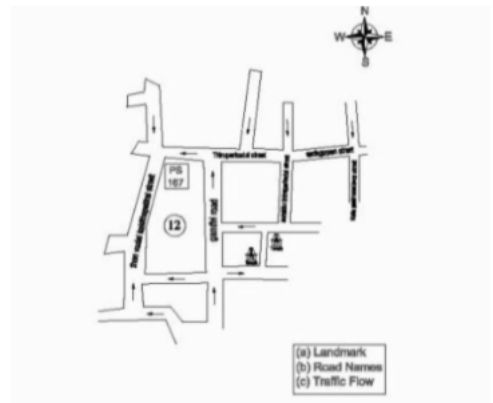

Google Map View

Polling Station Building Front View

Polling Station Front View

Cad View

Key MAP View

1 பெயர் : சாவித்திரி கணவர் பெயர்: மாரிமுத்து வீட்டு எண் : 1 வயது : 81 பாலினம் : பெண் Photo is available	NWZ0156489	2 பெயர் : பிரகாஷ் தந்தை பெயர்: முருகையாபிள்ளை வீட்டு எண் : 1 வயது : 58 பாலினம் : ஆண் Photo is available	NWZ1049519	3 பெயர் : பிரசன்னா தந்தை பெயர்: ராதாகிருஷ்ணன் வீட்டு எண் : 1 வயது : 49 பாலினம் : ஆண் Photo is available	NWZ1960244
4 பெயர் : வினோத் தந்தை பெயர்: சேகர் வீட்டு எண் : 1 வயது : 37 பாலினம் : ஆண் Photo is available	NWZ0230672	5 பெயர் : கார்த்திக் தந்தை பெயர்: சேட்டு வீட்டு எண் : 1 வயது : 33 பாலினம் : ஆண் Photo is available	NWZ0496786	6 பெயர் : நிவேதா தந்தை பெயர்: சுரேஷ் குமார் வீட்டு எண் : 1 வயது : 26 பாலினம் : பெண் Photo is available	NWZ1135649
7 பெயர் : செளந்தர்யா தந்தை பெயர்: குமார் வீட்டு எண் : 1/1 வயது : 37 பாலினம் : பெண் Photo is available	NWZ1257880	8 பெயர் : ராதா கணவர் பெயர்: பிரசன்னா வீட்டு எண் : 1-1 வயது : 36 பாலினம் : பெண் Photo is available	NWZ1049469	9 பெயர் : பாலாஜி தந்தை பெயர்: கோவிந்தராஜன் வீட்டு எண் : 1-3 வயது : 51 பாலினம் : ஆண் Photo is available	NWZ1960251
10 பெயர் : அப்துல்கபூர் தந்தை பெயர்: ஷாகுல்ஹமீது வீட்டு எண் : 3 வயது : 60 பாலினம் : ஆண் Photo is available	LNN1995133	11 பெயர் : மைமன்மரியம்பீவி கணவர் பெயர்: அப்துல்கபூர் வீட்டு எண் : 3 வயது : 52 பாலினம் : பெண் Photo is available	LNN2258663	12 பெயர் : கண்ணன் தந்தை பெயர்: கோவிந்தராஜன் வீட்டு எண் : 3 வயது : 38 பாலினம் : ஆண் Photo is available	LNN2904159
13 பெயர் : ராஜேஸ்வரி கணவர் பெயர்: சேகர் வீட்டு எண் : 4 வயது : 65 பாலினம் : பெண் Photo is available	NWZ1960269	14 பெயர் : ஜவகர் தந்தை பெயர்: கோபாலகிருஷ்ணன் வீட்டு எண் : 4 வயது : 59 பாலினம் : ஆண் Photo is available	NWZ0397042	15 பெயர் : சதீஸ்குமார் தந்தை பெயர்: சேகர் வீட்டு எண் : 4 வயது : 39 பாலினம் : ஆண் Photo is available	LNN2928240
16 பெயர் : ராஜ்குமார் தந்தை பெயர்: ரெத்தினசாமி வீட்டு எண் : 4/1 வயது : 58 பாலினம் : ஆண் Photo is available	NWZ1151364	17 பெயர் : சுலோச்சனா கணவர் பெயர்: பாலகிருஷ்ணன் வீட்டு எண் : 5 வயது : 67 பாலினம் : பெண் Photo is available	LNN3469962	18 பெயர் : சண்முகம் தந்தை பெயர்: முருகேசன் வீட்டு எண் : 5 வயது : 59 பாலினம் : ஆண் Photo is available	NWZ1960285
19 பெயர் : மஞ்சளா கணவர் பெயர்: சண்முகம் வீட்டு எண் : 5 வயது : 58 பாலினம் : பெண் Photo is available	LNN2258267	20 பெயர் : உறரிஉறரன் தந்தை பெயர்: முருகேசன் வீட்டு எண் : 5 வயது : 45 பாலினம் : ஆண் Photo is available	NWZ0426023	21 பெயர் : மேனகா கணவர் பெயர்: ஹரிஹரன் வீட்டு எண் : 5-7 வயது : 43 பாலினம் : பெண் Photo is available	NWZ0931642
22 பெயர் : பூர்ணிமா தந்தை பெயர்: சண்முகம் வீட்டு எண் : 5-7 வயது : 28 பாலினம் : பெண் Photo is available	NWZ1110261	23 பெயர் : ஹரிணி தந்தை பெயர்: சண்முகம் வீட்டு எண் : 5/7 வயது : 22 பாலினம் : பெண் Photo is available	NWZ2418317	24 பெயர் : லலிதா கணவர் பெயர்: குமரவேல் வீட்டு எண் : 5-7b வயது : 38 பாலினம் : பெண் Photo is available	NWZ0230714
25 பெயர் : ஜெயக்குமார் தந்தை பெயர்: சந்திரசேகரன் வீட்டு எண் : 6-47 வயது : 52 பாலினம் : ஆண் Photo is available	NWZ0229849	26 பெயர் : வள்ளி கணவர் பெயர்: ஜெயக்குமார் வீட்டு எண் : 6-47 வயது : 51 பாலினம் : பெண் Photo is available	NWZ0230052	27 பெயர் : சத்தியா தந்தை பெயர்: குமார் வீட்டு எண் : 6-47 வயது : 33 பாலினம் : பெண் Photo is available	NWZ0410803
28 பெயர் : சதிஷ் தந்தை பெயர்: குமார் வீட்டு எண் : 6-47 வயது : 30 பாலினம் : ஆண் Photo is available	NWZ0756759	29 பெயர் : விஜி கணவர் பெயர்: சண்முகம் வீட்டு எண் : 6/47-3 வயது : 48 பாலினம் : பெண் Photo is available	NWZ2076966	30 பெயர் : குமரவேல் தந்தை பெயர்: பாலகிருஷ்ணன் வீட்டு எண் : 7 வயது : 48 பாலினம் : ஆண் Photo is available	NWZ1960293