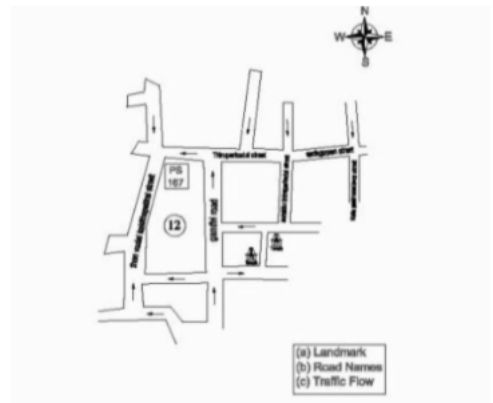

Key MAP View