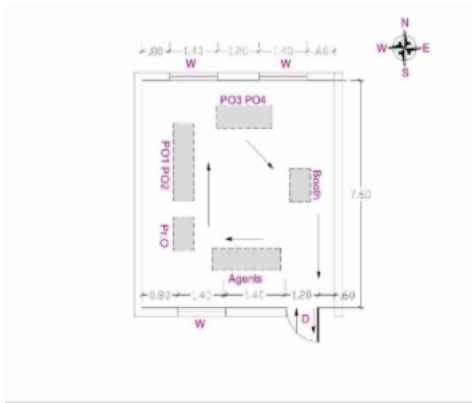

Google Map View

Polling Station Building Front View

Polling Station Front View

Cad View

Key MAP View

1 பெயர் : கணேசன் தந்தை பெயர்: கலியமுர்த்தி வீட்டு எண் : 1 வயது : 38 பாலினம் : ஆண்	NWZ1206416 Photo is available	2 பெயர் : சாந்தாபாய் கணவர் பெயர்: நாகராஜ் வீட்டு எண் : 2 வயது : 79 பாலினம் : பெண்	NWZ1967058 Photo is available	3 பெயர் : பாபுராஜ் தந்தை பெயர்: நாகராஜ் வீட்டு எண் : 2 வயது : 57 பாலினம் : ஆண்	NWZ1967066 Photo is available
4 பெயர் : பிரவினா கணவர் பெயர்: பாபுராஜ் வீட்டு எண் : 2 வயது : 45 பாலினம் : பெண்	LNN1488808 Photo is available	5 பெயர் : சத்தியா தந்தை பெயர்: சுந்தரமூர்த்தி வீட்டு எண் : 2 வயது : 40 பாலினம் : பெண்	LNN2902633 Photo is available	6 பெயர் : திவ்யா கணவர் பெயர்: சந்தோஷ் வீட்டு எண் : 2 வயது : 39 பாலினம் : பெண்	NWZ0230813 Photo is available
7 பெயர் : சுந்தரமூர்த்தி தந்தை பெயர்: சீத்தாராமன் வீட்டு எண் : 2-2 வயது : 52 பாலினம் : ஆண்	LNN3748571 Photo is available	8 பெயர் : சந்தோஷ் தந்தை பெயர்: சீத்தாராமன் வீட்டு எண் : 2-2 வயது : 44 பாலினம் : ஆண்	LNN3748134 Photo is available	9 பெயர் : கீதா கணவர் பெயர்: ஸ்ரீநிவாசன் வீட்டு எண் : 3 வயது : 51 பாலினம் : பெண்	NWZ0931386 Photo is available
10 பெயர் : சாகுல் அமீது தந்தை பெயர்: அப்துல் கரீம் வீட்டு எண் : 3 வயது : 47 பாலினம் : ஆண்	NWZ0598920 Photo is available	11 பெயர் : ஹலபத்நாச்சியா கணவர் பெயர்: சாகுல் அமீது வீட்டு எண் : 3 வயது : 40 பாலினம் : பெண்	NWZ0598854 Photo is available	12 பெயர் : முஹம்மதுஇர்பான் தந்தை பெயர்: அப்துல்கபூர் வீட்டு எண் : 3A வயது : 29 பாலினம் : ஆண்	NWZ0931592 Photo is available
13 பெயர் : முகமது இம்ரான் தந்தை பெயர்: அப்துல் கபூர் வீட்டு எண் : 3ஏ வயது : 26 பாலினம் : ஆண்	NWZ1207307 Photo is available	14 பெயர் : முஹம்மது இஹ்ஷான் தந்தை பெயர்: அப்துல் கபூர் வீட்டு எண் : 3/ஏ வயது : 22 பாலினம் : ஆண்	NWZ2227619 Photo is available	15 பெயர் : ராதா தந்தை பெயர்: கோவிந்தராஜ் வீட்டு எண் : 4 வயது : 72 பாலினம் : ஆண்	NWZ1169275 Photo is available
16 பெயர் : சாந்தி கணவர் பெயர்: ராதா வீட்டு எண் : 4 வயது : 60 பாலினம் : பெண்	NWZ1169267 Photo is available	17 பெயர் : செல்வசேகரன் தந்தை பெயர்: மாசிலாமணி வீட்டு எண் : 5 வயது : 77 பாலினம் : ஆண்	NWZ1967074 Photo is available	18 பெயர் : சாந்தா கணவர் பெயர்: செல்வசேகரன் வீட்டு எண் : 5 வயது : 71 பாலினம் : பெண்	NWZ1967082 Photo is available
19 பெயர் : சக்திவேல் தந்தை பெயர்: செல்வசேகரன் வீட்டு எண் : 5 வயது : 52 பாலினம் : ஆண்	NWZ1967090 Photo is available	20 பெயர் : ராஜமன்னார் தந்தை பெயர்: பாலகிருஷ்ணன் வீட்டு எண் : 7 வயது : 61 பாலினம் : ஆண்	NWZ0990002 Photo is available	21 பெயர் : ஆண்டாள் கணவர் பெயர்: ராஜமன்னார் வீட்டு எண் : 7 வயது : 52 பாலினம் : பெண்	NWZ0990010 Photo is available
22 பெயர் : பிரியதர்ஷினி தந்தை பெயர்: ராஜமன்னார் வீட்டு எண் : 7 வயது : 27 பாலினம் : பெண்	NWZ1049816 Photo is available	23 பெயர் : ரசுல் பீவி கணவர் பெயர்: அப்பாஸ் வீட்டு எண் : 11 வயது : 67 பாலினம் : பெண்	NWZ0230268 Photo is available	24 பெயர் : ரிஹானாபேகம் தாயின் பெயர்: ரசுல் பீவி வீட்டு எண் : 11 வயது : 44 பாலினம் : பெண்	NWZ0496620 Photo is available
25 பெயர் : நிசார் அகமது தந்தை பெயர்: அப்பாஸ் வீட்டு எண் : 11 வயது : 42 பாலினம் : ஆண்	NWZ0324616 Photo is available	26 பெயர் : ரஹ்மத் நிசா தாயின் பெயர்: ரசுல் பீவி வீட்டு எண் : 11 வயது : 40 பாலினம் : பெண்	NWZ0496612 Photo is available	27 பெயர் : முகமது ரபீக் தந்தை பெயர்: ரசுல் பீவி வீட்டு எண் : 11 வயது : 39 பாலினம் : ஆண்	NWZ0496596 Photo is available
28 பெயர் : பாப்பு தந்தை பெயர்: மூக்கன் வீட்டு எண் : 12 வயது : 78 பாலினம் : ஆண்	LNN1488055 Photo is available	29 பெயர் : செந்தில்குமார் தந்தை பெயர்: பாப்பு வீட்டு எண் : 12 வயது : 43 பாலினம் : ஆண்	LNN1490150 Photo is available	30 பெயர் : பரக்கத் நிஷா கணவர் பெயர்: பகர்தீன் வீட்டு எண் : 12 வயது : 41 பாலினம் : பெண்	NWZ0496638 Photo is available