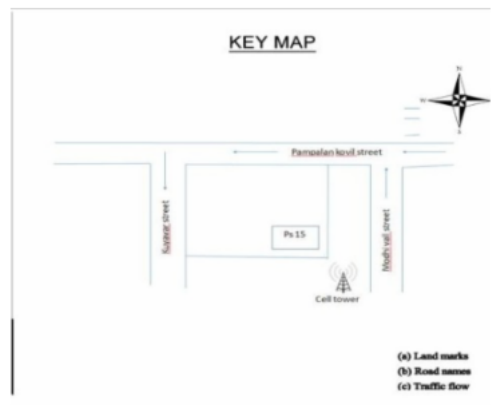

Key MAP View