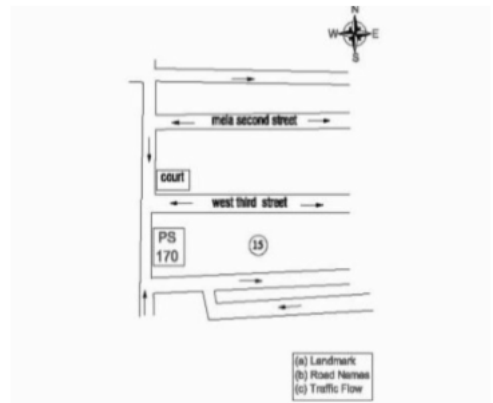

Key MAP View