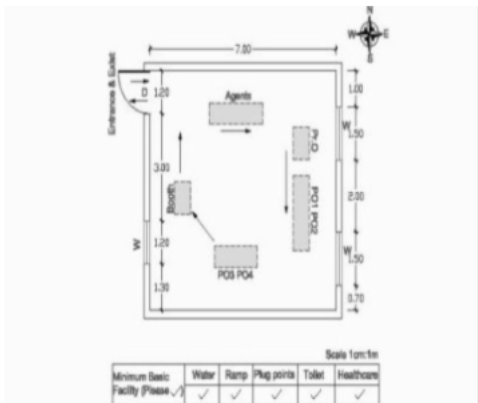

Google Map View

Polling Station Building Front View

Polling Station Front View

Cad View

Key MAP View

1 பெயர் : சுப்ரமணியன் தந்தை பெயர்: சுந்தரேசன் வீட்டு எண் : 1 வயது : 59 பாலினம் : ஆண்	NWZ0374355 Photo is available	2 பெயர் : பிரிகதாம்பாள் கணவர் பெயர்: சுப்ரமணியன் வீட்டு எண் : 1 வயது : 50 பாலினம் : பெண்	NWZ0373381 Photo is available	3 பெயர் : மாரிமுத்து தந்தை பெயர்: வடுகநாதன் வீட்டு எண் : 1 வயது : 34 பாலினம் : ஆண்	NWZ0222885 Photo is available
4 பெயர் : முத்துலெட்சுமி கணவர் பெயர்: பாண்டியன் வீட்டு எண் : 1-2 வயது : 74 பாலினம் : பெண்	NWZ1724376 Photo is available	5 பெயர் : உஷா கணவர் பெயர்: செந்தில்குமார் வீட்டு எண் : 2 வயது : 50 பாலினம் : பெண்	LNN1593276 Photo is available	6 பெயர் : கோகுல் தந்தை பெயர்: ராமசந்திரன் வீட்டு எண் : 2/18 வயது : 27 பாலினம் : ஆண்	NWZ2170181 Photo is available
7 பெயர் : பிரகதீஸ்வரன் தந்தை பெயர்: நாகராஜன் வீட்டு எண் : 3 வயது : 53 பாலினம் : ஆண்	NWZ0223875 Photo is available	8 பெயர் : சிவகாமி கணவர் பெயர்: நடராஜன் வீட்டு எண் : 3 வயது : 45 பாலினம் : பெண்	LNN1467448 Photo is available	9 பெயர் : திவ்யா தந்தை பெயர்: நடராஜன் வீட்டு எண் : 3/4 வயது : 26 பாலினம் : பெண்	NWZ2111912 Photo is available
10 பெயர் : முஹமது ஆசிக் தந்தை பெயர்: முஹமது அலி வீட்டு எண் : 3ஏ வயது : 27 பாலினம் : ஆண்	NWZ1151208 Photo is available	11 பெயர் : செல்வி கணவர் பெயர்: சுவாமிநாதன் வீட்டு எண் : 4 வயது : 59 பாலினம் : பெண்	LNN2291441 Photo is available	12 பெயர் : நடராஜன் தந்தை பெயர்: இருளப்பத்தர் வீட்டு எண் : 4 வயது : 52 பாலினம் : ஆண்	NWZ1724392 Photo is available
13 பெயர் : பர்வீன் கணவர் பெயர்: ஃபைசல் ரஹ்மான் வீட்டு எண் : 4ஏ வயது : 26 பாலினம் : பெண்	NWZ2229250 Photo is available	14 பெயர் : விக்னேஷ் தந்தை பெயர்: அண்ணாதுரை வீட்டு எண் : 6ஏ/9ஏ வயது : 23 பாலினம் : ஆண்	NWZ2233328 Photo is available	15 பெயர் : தர்மராஜ் தந்தை பெயர்: மருதமுத்து வீட்டு எண் : 7 வயது : 64 பாலினம் : ஆண்	LNN3702651 Photo is available
16 பெயர் : கார்த்திகேயன் தந்தை பெயர்: தர்மராஜ் வீட்டு எண் : 7 வயது : 39 பாலினம் : ஆண்	LNN3702644 Photo is available	S 17 பெயர் : யஷ்வந்த் குமார் தந்தை பெயர்: சீதாராமன் வீட்டு எண் : 9 வயது : 26 பாலினம் : ஆண்	NWZ2233302 Photo is available	S 18 பெயர் : காரூண்யா தந்தை பெயர்: சீதாராமன் வீட்டு எண் : 9 வயது : 22 பாலினம் : பெண்	NWZ2233310 Photo is available
19 பெயர் : புஷ்பம் கணவர் பெயர்: ராமசாமி வீட்டு எண் : 9-8 வயது : 73 பாலினம் : பெண்	NWZ1052380 Photo is available	20 பெயர் : வெங்கடேசன் தந்தை பெயர்: ராமசாமி வீட்டு எண் : 9-8 வயது : 53 பாலினம் : ஆண்	NWZ1052398 Photo is available	21 பெயர் : உதயகுமார் தந்தை பெயர்: ராமசாமி வீட்டு எண் : 9-8 வயது : 47 பாலினம் : ஆண்	NWZ1052372 Photo is available
22 பெயர் : ரெங்கராஜன் தந்தை பெயர்: வேம்புக்கண்ணு வீட்டு எண் : 9B வயது : 88 பாலினம் : ஆண்	NWZ1724418 Photo is available	23 பெயர் : மலர்கொடி கணவர் பெயர்: ரெங்கராஜன் வீட்டு எண் : 9B வயது : 68 பாலினம் : பெண்	NWZ1724426 Photo is available	24 பெயர் : முருகராசன் தந்தை பெயர்: ரெங்கராஜன் வீட்டு எண் : 9B வயது : 58 பாலினம் : ஆண்	NWZ1724434 Photo is available
25 பெயர் : வேதவள்ளி கணவர் பெயர்: முருகராஜ் வீட்டு எண் : 9B வயது : 48 பாலினம் : பெண்	LNN1467356 Photo is available	26 பெயர் : சசிசுவா கணவர் பெயர்: ராஜாக்கண்ணு வீட்டு எண் : 10 வயது : 64 பாலினம் : பெண்	LNN2292399 Photo is available	27 பெயர் : மனோரஞ்சினி தந்தை பெயர்: ஆசைதம்பி வீட்டு எண் : 10 வயது : 36 பாலினம் : பெண்	NWZ2330694 Photo is available
28 பெயர் : சர்மிளா தேவி தந்தை பெயர்: தியாகராஜன் வீட்டு எண் : 11-9A வயது : 35 பாலினம் : பெண்	NWZ0326546 Photo is available	29 பெயர் : வடுகநாதன் தந்தை பெயர்: திருஞானம் வீட்டு எண் : 13 வயது : 61 பாலினம் : ஆண்	NWZ1724467 Photo is available	30 பெயர் : சுந்தரி கணவர் பெயர்: வடுகநாதன் வீட்டு எண் : 13 வயது : 55 பாலினம் : பெண்	NWZ1724475 Photo is available