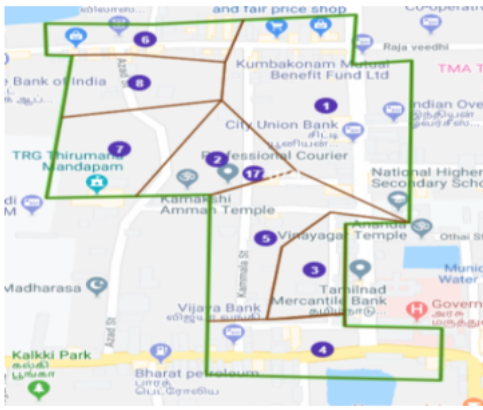

Nazri Naksha