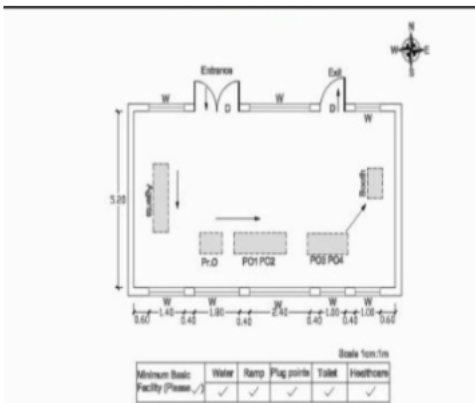

Google Map View

Polling Station Building Front View

Polling Station Front View

Cad View

Key MAP View

சட்டமன்றத் தொகுதியின் எண் மற்றும் பெயர் : 167-மன்னார்குடி
பிரிவு எண் மற்றும் பெயர் 1-மன்னார்குடி (ந), தாமரைக்குளம் மேற்கு வார்டு 19