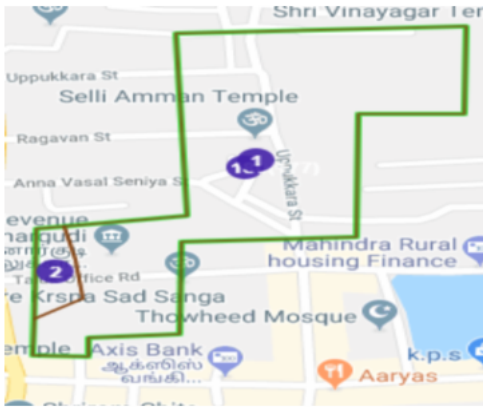

Nazri Naksha