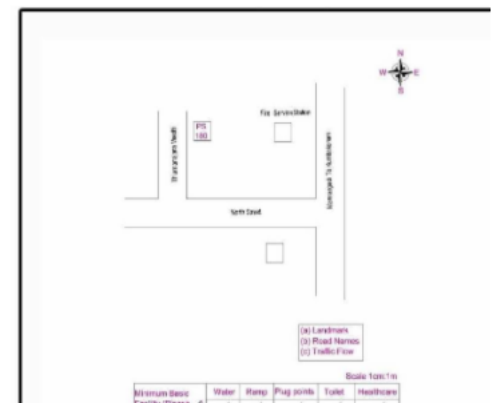

Google Map View

Polling Station Building Front View

(3) CAD Drawing

Polling Station Front View

(3) CAD Drawing

Cad View

Key MAP View

சட்டமன்றத் தொகுதியின் எண் மற்றும் பெயர் : 167-மன்னார்குடி
பிரிவு எண் மற்றும் பெயர் 1-மன்னார்குடி (ந), கீழ் வடம்போக்கித் தெரு வார்டு 20