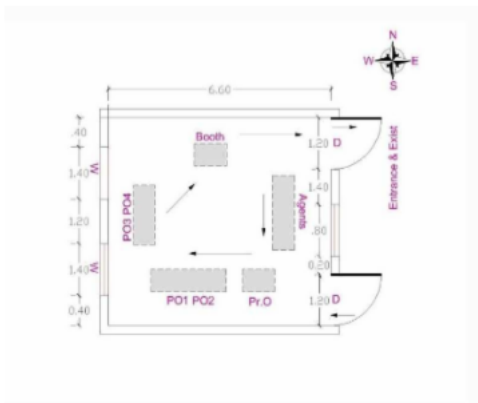

Google Map View

Polling Station Building Front View

(3) CAD Drawing

Polling Station Front View

(3) CAD Drawing

Cad View

Key MAP View

சட்டமன்றத் தொகுதியின் எண் மற்றும் பெயர் : 167-மன்னார்குடி
பிரிவு எண் மற்றும் பெயர் 1-மன்னார்குடி (ந), கீழ் வடம்போக்கித் தெரு வார்டு 20