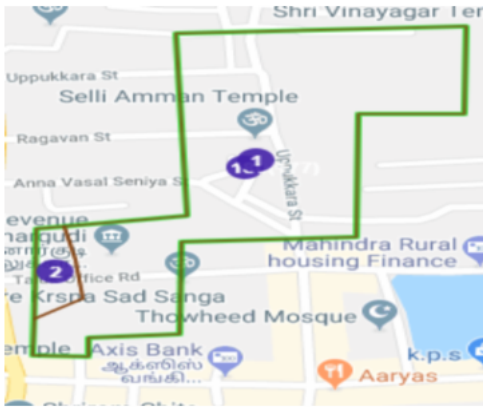

3. வாக்குச் சாவடியின் விவரங்கள்

வாக்குச் சாவடியின் எண் மற்றும் பெயர் : 199 - புனித வளனார் உயர்நிலைப்பள்ளி உப்புக்கர தெரு, மன்னார்குடி -614001	வாக்குச் சாவடியின் வகைப்பாடு (ஆண்/பெண்/பொது)	
வாக்குச் சாவடியின் முகவரி : புனித வளனார் உயர்நிலைப்பள்ளி மன்னார்குடி - 614001, வடக்கு பார்த்த கட்டிடம் தெற்கு பகுதி கடைசி அறை	துணை வாக்குச் சாவடிகளின் எண்ணிக்கை :	0

Google Map View

Polling Station Building Front View

(3) CAD Drawing

Polling Station Front View

(3) CAD Drawing

Cad View

Key MAP View

சட்டமன்றத் தொகுதியின் எண் மற்றும் பெயர் : 167-மன்னார்குடி
பிரிவு எண் மற்றும் பெயர் 1-மன்னார்குடி (ந), கீழ் வடம்போக்கித் தெரு வார்டு 20