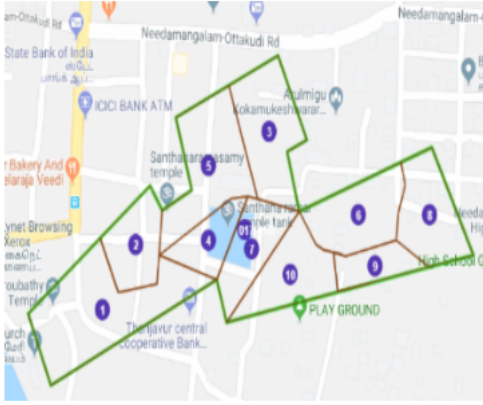

Nazri Naksha