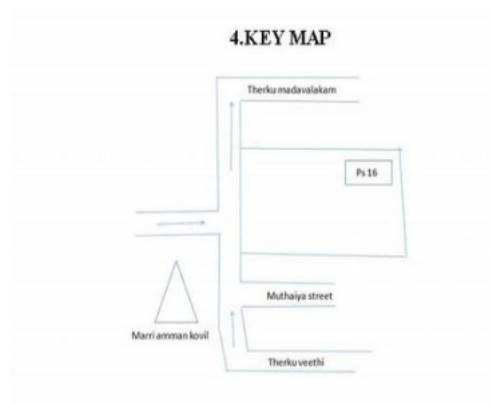

வாக்காளர் பதிவு அலுவலரின்
கையொப்பம்

Nazri Naksha

Google Map View

Polling Station Building Front View

Polling Station Front View

Cad View

Key MAP View

| | | | | | | | | |
|----------------------------------------------------------------------------------------------------|------------|--------------------|------------------------------------------------------------------------------------------------------------------------------|------------|--------------------|-------------------------------------------------------------------------------------------------------------------------|------------|--------------------|
| 1 பெயர் : செல்லக்கண்ணு கணவர் பெயர்: சிவஞானம் வீட்டு எண் : 1 வயது : 81 பாலினம் : பெண் | NWZ1295252 | Photo is available | 2 பெயர் : அறிவுழகன் தந்தை பெயர்: சிவஞானம் வீட்டு எண் : 1 வயது : 51 பாலினம் : ஆண் | NWZ1295260 | Photo is available | 3 பெயர் : குமார் தந்தை பெயர்: சின்னையன் வீட்டு எண் : 1 வயது : 51 பாலினம் : ஆண் | NWZ1295278 | Photo is available |
| 4 பெயர் : சாமிநாதன் தந்தை பெயர்: கோவிந்தசாமி வீட்டு எண் : 3 வயது : 74 பாலினம் : ஆண் | NWZ2051985 | Photo is available | 5 பெயர் : கிரிஷ்ணவேணி கணவர் பெயர்: சாமிநாதன் வீட்டு எண் : 3 வயது : 69 பாலினம் : பெண் | NWZ2051993 | Photo is available | 6 பெயர் : மஞ்சு கணவர் பெயர்: சுப்ரமணியன் வீட்டு எண் : 03 வயது : 26 பாலினம் : பெண் | NWZ2053189 | Photo is available |
| 7 பெயர் : ஆனந்த பிரகாஷ் தந்தை பெயர்: அம்பிகாபதி வீட்டு எண் : 4 வயது : 23 பாலினம் : ஆண் | NWZ2099448 | Photo is available | 8 பெயர் : சூர்யா தந்தை பெயர்: குழந்தைவேலு வீட்டு எண் : 5 வயது : 25 பாலினம் : ஆண் | NWZ1196260 | Photo is available | 9 பெயர் : சுரேஷ் சீனிவாசன் தந்தை பெயர்: சீனிவாசன் வீட்டு எண் : 7 வயது : 46 பாலினம் : ஆண் | MML1622331 | Photo is available |
| 10 பெயர் : சத்யா கணவர் பெயர்: சுரேஷ் வீட்டு எண் : 7 வயது : 39 பாலினம் : பெண் | NWZ0641365 | Photo is available | 11 பெயர் : காமாட்சி கணவர் பெயர்: ஜெகதீசன் வீட்டு எண் : 9 வயது : 76 பாலினம் : பெண் | MML1623032 | Photo is available | 12 பெயர் : தனலெட்சுமி கணவர் பெயர்: கலியமூர்த்தி வீட்டு எண் : 9 வயது : 45 பாலினம் : பெண் | NWZ0004093 | Photo is available |
| 13 பெயர் : கீர்த்திகா தந்தை பெயர்: செல்வகணபதி வீட்டு எண் : 24 வயது : 25 பாலினம் : பெண் | NWZ2053205 | Photo is available | 14 பெயர் : முகமது உசேன் தந்தை பெயர்: ஜஹாஜீர் வீட்டு எண் : 26 வயது : 30 பாலினம் : ஆண் | NWZ2073088 | Photo is available | 15 பெயர் : ஆகாஷ் தந்தை பெயர்: ராஜேந்தரன் வீட்டு எண் : 29 வயது : 25 பாலினம் : ஆண் | NWZ1192749 | Photo is available |
| 16 பெயர் : தனம் கணவர் பெயர்: பிச்சைக்கண்ணு வீட்டு எண் : 37 வயது : 66 பாலினம் : பெண் | NWZ1295310 | Photo is available | 17 பெயர் : தியாகராசன் தந்தை பெயர்: பிச்சைக்கண்ணு வீட்டு எண் : 37 வயது : 51 பாலினம் : ஆண் | NWZ1295328 | Photo is available | 18 பெயர் : ஐஸ்வர்ய லக்ஷ்மி தந்தை பெயர்: சரவணன் சரவணன் வீட்டு எண் : 43, தெற்கு வீதி வயது : 21 பாலினம் : பெண் | NWZ2312478 | Photo is available |
| 19 பெயர் : சிருஷ்டி தந்தை பெயர்: முருகானந்தம் வீட்டு எண் : 49 வயது : 28 பாலினம் : பெண் | NWZ1017847 | Photo is available | 20 பெயர் : ஹரிஷ் ராகவேந்திரா க தாயின் பெயர்: தனலெட்சுமி கலியமூர்த்தி வீட்டு எண் : 103 வயது : 22 பாலினம் : ஆண் | NWZ2460830 | Photo is available | 21 பெயர் : செல்வி கணவர் பெயர்: சரவணன் வீட்டு எண் : 327 வயது : 32 பாலினம் : பெண் | NWZ2073062 | Photo is available |
| 22 பெயர் : பிரதாப் தந்தை பெயர்: கோவிந்தராஜ் வீட்டு எண் : 460 வயது : 25 பாலினம் : ஆண் | NWZ1167535 | Photo is available | | | | | | |