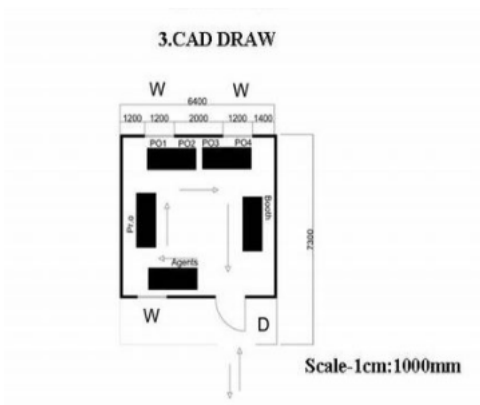

வாக்காளர் பதிவு அலுவலரின்
கையொப்பம்

Nazri Naksha

Google Map View

Polling Station Building Front View

Polling Station Front View

Cad View

Key MAP View

| | | | | | | | | |
|----------------------------------------------------------------------------------------------------|------------|--------------------|------------------------------------------------------------------------------------------------------------------------------|------------|--------------------|-------------------------------------------------------------------------------------------------------------------------|------------|--------------------|
| 1 பெயர் : செல்லக்கண்ணு கணவர் பெயர்: சிவஞானம் வீட்டு எண் : 1 வயது : 81 பாலினம் : பெண் | NWZ1295252 | Photo is available | 2 பெயர் : அறிவுழகன் தந்தை பெயர்: சிவஞானம் வீட்டு எண் : 1 வயது : 51 பாலினம் : ஆண் | NWZ1295260 | Photo is available | 3 பெயர் : குமார் தந்தை பெயர்: சின்னையன் வீட்டு எண் : 1 வயது : 51 பாலினம் : ஆண் | NWZ1295278 | Photo is available |
| 4 பெயர் : சாமிநாதன் தந்தை பெயர்: கோவிந்தசாமி வீட்டு எண் : 3 வயது : 74 பாலினம் : ஆண் | NWZ2051985 | Photo is available | 5 பெயர் : கிரிஷ்ணவேணி கணவர் பெயர்: சாமிநாதன் வீட்டு எண் : 3 வயது : 69 பாலினம் : பெண் | NWZ2051993 | Photo is available | 6 பெயர் : மஞ்சு கணவர் பெயர்: சுப்ரமணியன் வீட்டு எண் : 03 வயது : 26 பாலினம் : பெண் | NWZ2053189 | Photo is available |
| 7 பெயர் : ஆனந்த பிரகாஷ் தந்தை பெயர்: அம்பிகாபதி வீட்டு எண் : 4 வயது : 23 பாலினம் : ஆண் | NWZ2099448 | Photo is available | 8 பெயர் : சூர்யா தந்தை பெயர்: குழந்தைவேலு வீட்டு எண் : 5 வயது : 25 பாலினம் : ஆண் | NWZ1196260 | Photo is available | 9 பெயர் : சுரேஷ் சீனிவாசன் தந்தை பெயர்: சீனிவாசன் வீட்டு எண் : 7 வயது : 46 பாலினம் : ஆண் | MML1622331 | Photo is available |
| 10 பெயர் : சத்யா கணவர் பெயர்: சுரேஷ் வீட்டு எண் : 7 வயது : 39 பாலினம் : பெண் | NWZ0641365 | Photo is available | 11 பெயர் : காமாட்சி கணவர் பெயர்: ஜெகதீசன் வீட்டு எண் : 9 வயது : 76 பாலினம் : பெண் | MML1623032 | Photo is available | 12 பெயர் : தனலெட்சுமி கணவர் பெயர்: கலியமூர்த்தி வீட்டு எண் : 9 வயது : 45 பாலினம் : பெண் | NWZ0004093 | Photo is available |
| 13 பெயர் : கீர்த்திகா தந்தை பெயர்: செல்வகணபதி வீட்டு எண் : 24 வயது : 25 பாலினம் : பெண் | NWZ2053205 | Photo is available | 14 பெயர் : முகமது உசேன் தந்தை பெயர்: ஜஹாஜீர் வீட்டு எண் : 26 வயது : 30 பாலினம் : ஆண் | NWZ2073088 | Photo is available | 15 பெயர் : ஆகாஷ் தந்தை பெயர்: ராஜேந்தரன் வீட்டு எண் : 29 வயது : 25 பாலினம் : ஆண் | NWZ1192749 | Photo is available |
| 16 பெயர் : தனம் கணவர் பெயர்: பிச்சைக்கண்ணு வீட்டு எண் : 37 வயது : 66 பாலினம் : பெண் | NWZ1295310 | Photo is available | 17 பெயர் : தியாகராசன் தந்தை பெயர்: பிச்சைக்கண்ணு வீட்டு எண் : 37 வயது : 51 பாலினம் : ஆண் | NWZ1295328 | Photo is available | 18 பெயர் : ஐஸ்வர்ய லக்ஷ்மி தந்தை பெயர்: சரவணன் சரவணன் வீட்டு எண் : 43, தெற்கு வீதி வயது : 21 பாலினம் : பெண் | NWZ2312478 | Photo is available |
| 19 பெயர் : சிருஷ்டி தந்தை பெயர்: முருகானந்தம் வீட்டு எண் : 49 வயது : 28 பாலினம் : பெண் | NWZ1017847 | Photo is available | 20 பெயர் : ஹரிஷ் ராகவேந்திரா க தாயின் பெயர்: தனலெட்சுமி கலியமூர்த்தி வீட்டு எண் : 103 வயது : 22 பாலினம் : ஆண் | NWZ2460830 | Photo is available | 21 பெயர் : செல்வி கணவர் பெயர்: சரவணன் வீட்டு எண் : 327 வயது : 32 பாலினம் : பெண் | NWZ2073062 | Photo is available |
| 22 பெயர் : பிரதாப் தந்தை பெயர்: கோவிந்தராஜ் வீட்டு எண் : 460 வயது : 25 பாலினம் : ஆண் | NWZ1167535 | Photo is available | | | | | | |