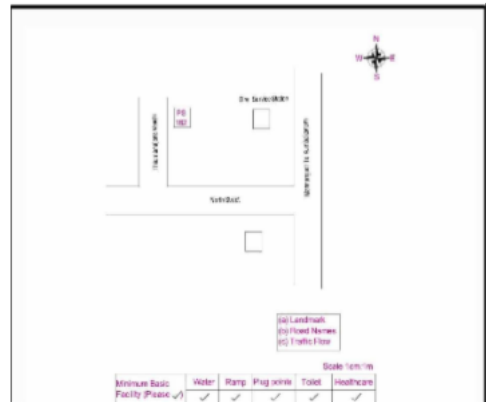

Key MAP View