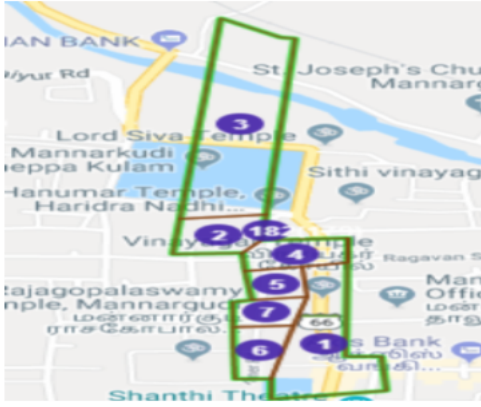

**3. வாக்குச் சாவடியின் விவரங்கள்**

<p><b>வாக்குச் சாவடியின் எண் மற்றும் பெயர் :</b></p> <p>201 - தூய வளனார் பெண்கள் உயர்நிலைப்பள்ளி உப்புக்காரத் தெரு மன்னார்குடி வடக்கு பார்த்தது</p> <p><b>வாக்குச் சாவடியின் முகவரி :</b></p> <p>தூய வளனார் பெண்கள் உயர்நிலைப்பள்ளி உப்புக்காரத் தெரு மன்னார்குடி வடக்கு பார்த்தது</p>	<p><b>வாக்குச் சாவடியின் வகைப்பாடு (ஆண்/பெண்/பொது)</b></p> <p><b>துணை வாக்குச் சாவடிகளின் எண்ணிக்கை :</b></p>	<p><b>பொது</b></p> <p style="font-size: 24px;">0</p>
--	---	--

**4. வாக்காளர்களின் எண்ணிக்கை**

தொடங்கும் வரிசை எண்	முடியும் வரிசை எண்.	நிகர வாக்காளர்களின் எண்ணிக்கை			
		ஆண்	பெண்	மூன்றாம் பாலினம்	மொத்தம்
1	911	439	468	0	907

கையொப்பம்

Nazri Naksha

Google Map View

Polling Station Building Front View