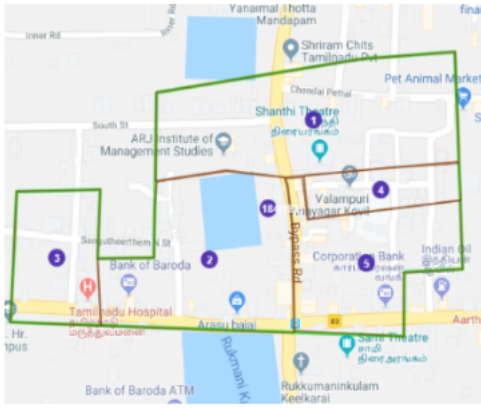

Nazri Naksha