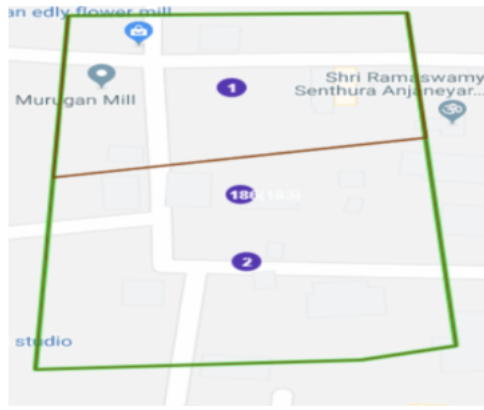

Nazri Naksha