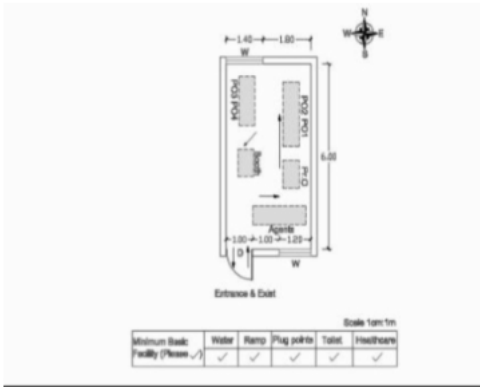

Google Map View

Polling Station Building Front View

Polling Station Front View

Cad View

Key MAP View

1 பெயர் : கோபால் கிருஷ்ணன் தந்தை பெயர் : பிச்சையந் வீட்டு எண் : 0 வயது : 77 பாலினம் : ஆண்	NWZ2207991 Photo is available	2 பெயர் : பெத்தராஜன் தந்தை பெயர் : கோபால் வீட்டு எண் : 0 வயது : 56 பாலினம் : ஆண்	NWZ0927343 Photo is available	3 பெயர் : பெரியசாமி தந்தை பெயர் : தங்கராசு வீட்டு எண் : 0 வயது : 27 பாலினம் : ஆண்	NWZ2233260 Photo is available
4 பெயர் : சக்திவேல் தந்தை பெயர் : மாரிமுத்து வீட்டு எண் : 0 வயது : 23 பாலினம் : ஆண்	NWZ2270544 Photo is available	5 பெயர் : மாதவன் தந்தை பெயர் : கருப்பையா வீட்டு எண் : 0 வயது : 23 பாலினம் : ஆண்	NWZ2270601 Photo is available	6 பெயர் : சரஸ்வதி தந்தை பெயர் : கண்ணன் வீட்டு எண் : 0 வயது : 22 பாலினம் : ஆண்	NWZ2267250 Photo is available
7 பெயர் : கஜேந்திரன் தந்தை பெயர் : முனியாண்டி வீட்டு எண் : 0 வயது : 21 பாலினம் : ஆண்	NWZ2270866 Photo is available	8 பெயர் : பொன்னம்மாள் கணவர் பெயர் : பால்சாமி வீட்டு எண் : 1 வயது : 74 பாலினம் : பெண்	NWZ0378711 Photo is available	9 பெயர் : ஜெயராமன் தந்தை பெயர் : முனியாண்டி வீட்டு எண் : 1 வயது : 69 பாலினம் : ஆண்	NWZ1055417 Photo is available
10 பெயர் : பரமேஷ்வரி கணவர் பெயர் : பழனிதுரை வீட்டு எண் : 1 வயது : 68 பாலினம் : பெண்	NWZ0212852 Photo is available	11 பெயர் : ரஜினி பாலு தந்தை பெயர் : நாகரெத்தினம் வீட்டு எண் : 1 வயது : 65 பாலினம் : ஆண்	NWZ0977660 Photo is available	12 பெயர் : பாப்பாத்தி கணவர் பெயர் : பிச்சை வீட்டு எண் : 1 வயது : 65 பாலினம் : பெண்	NWZ2332815 Photo is available
13 பெயர் : பாஸ்கரன் தந்தை பெயர் : கேவிந்தராசு வீட்டு எண் : 1 வயது : 64 பாலினம் : ஆண்	NWZ0051110 Photo is available	14 பெயர் : வெங்கடேசன் தந்தை பெயர் : சிவப்பிரகாசம் வீட்டு எண் : 1 வயது : 64 பாலினம் : ஆண்	NWZ0213538 Photo is available	15 பெயர் : கௌசல்யா கணவர் பெயர் : ஜோதி வீட்டு எண் : 1 வயது : 62 பாலினம் : பெண்	NWZ0093112 Photo is available
16 பெயர் : காந்திமதி கணவர் பெயர் : நாகேஷ் வீட்டு எண் : 1 வயது : 60 பாலினம் : பெண்	NWZ0378364 Photo is available	17 பெயர் : சங்கர் தந்தை பெயர் : வெங்கடாச்சலம் வீட்டு எண் : 1 வயது : 60 பாலினம் : ஆண்	NWZ0212837 Photo is available	18 பெயர் : ராமன் தந்தை பெயர் : ரெத்தினம் வீட்டு எண் : 1 வயது : 60 பாலினம் : ஆண்	NWZ0935031 Photo is available
19 பெயர் : ராஜேந்திரன் மு தந்தை பெயர் : முனியன் வீட்டு எண் : 1 வயது : 60 பாலினம் : ஆண்	NWZ2270460 Photo is available	20 பெயர் : பிச்சை தந்தை பெயர் : சின்னையன் வீட்டு எண் : 1 வயது : 60 பாலினம் : ஆண்	NWZ2348332 Photo is available	21 பெயர் : கருப்பாயி கணவர் பெயர் : தங்கவேல் வீட்டு எண் : 1 வயது : 59 பாலினம் : பெண்	NWZ0378687 Photo is available
22 பெயர் : கௌலெட்சுமி கணவர் பெயர் : ராமச்சந்திரன் வீட்டு எண் : 1 வயது : 58 பாலினம் : பெண்	NWZ0977918 Photo is available	23 பெயர் : ராஜேந்திரன் தந்தை பெயர் : வேணுகோபால் வீட்டு எண் : 1 வயது : 57 பாலினம் : ஆண்	NWZ0329334 Photo is available	24 பெயர் : சரவணன் தந்தை பெயர் : விஸ்வநாதன் வீட்டு எண் : 1 வயது : 55 பாலினம் : ஆண்	NWZ0510008 Photo is available
25 பெயர் : குருமூர்த்தி தந்தை பெயர் : நாகராஜ் வீட்டு எண் : 1 வயது : 53 பாலினம் : ஆண்	NWZ2332765 Photo is available	26 பெயர் : ராஜேஷ் தந்தை பெயர் : பிச்சைபிள்ளை வீட்டு எண் : 1 வயது : 51 பாலினம் : ஆண்	NWZ2348266 Photo is available	27 பெயர் : சிவசுப்பிரமணியன் தந்தை பெயர் : நாகராஜன் வீட்டு எண் : 1 வயது : 50 பாலினம் : ஆண்	LNN2915197 Photo is available
28 பெயர் : அலமேலு கணவர் பெயர் : சங்கர் வீட்டு எண் : 1 வயது : 50 பாலினம் : பெண்	NWZ0212829 Photo is available	29 பெயர் : உதயகுமார் தந்தை பெயர் : ராஜரத்தினம் வீட்டு எண் : 1 வயது : 49 பாலினம் : ஆண்	LNN2310894 Photo is available	30 பெயர் : அம்புஜம் கணவர் பெயர் : சரவணன் வீட்டு எண் : 1 வயது : 49 பாலினம் : பெண்	NWZ0509406 Photo is available