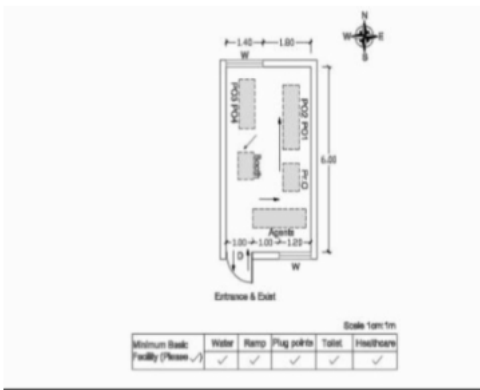

Google Map View

Polling Station Building Front View

Polling Station Front View

Cad View

Key MAP View

1 பெயர் : ராஜேஷ்வரி கணவர் பெயர்: சுப்பிரமணியன் வீட்டு எண் : 20-A வயது : 60 பாலினம் : பெண் Photo is available	NWZ0212936	2 பெயர் : முருகேசன் தந்தை பெயர்: சுப்பிரமணியன் வீட்டு எண் : 20-A வயது : 43 பாலினம் : ஆண் Photo is available	NWZ0212902	3 பெயர் : பாலசந்திரன் தந்தை பெயர்: பஞ்சநாதன் வீட்டு எண் : 21 வயது : 68 பாலினம் : ஆண் Photo is available	NWZ0212746
4 பெயர் : லட்சுமணன் தந்தை பெயர்: காத்தமுத்து வீட்டு எண் : 21 வயது : 48 பாலினம் : ஆண் Photo is available	LNN3624319	5 பெயர் : இந்திராணி கணவர் பெயர்: சரவணன் வீட்டு எண் : 21 வயது : 40 பாலினம் : பெண் Photo is available	NWZ0508887	6 பெயர் : ரோஸ்லின் மேரி கணவர் பெயர்: ஜான்சன் ஜோசஃப் வீட்டு எண் : 21 வயது : 35 பாலினம் : பெண் Photo is available	NWZ0690446
7 பெயர் : ராம்குமார் தந்தை பெயர்: பாலசந்திரன் வீட்டு எண் : 21 வயது : 34 பாலினம் : ஆண் Photo is available	NWZ0212738	8 பெயர் : ஈஸ்வர் தந்தை பெயர்: ராஜ்குமார் வீட்டு எண் : 21 வயது : 32 பாலினம் : ஆண் Photo is available	NWZ0988733	9 பெயர் : கார்த்திக் தந்தை பெயர்: அசோகன் வீட்டு எண் : 21 வயது : 31 பாலினம் : ஆண் Photo is available	NWZ2230837
10 பெயர் : பிரகதீஸ் தந்தை பெயர்: நடராஜன் வீட்டு எண் : 21-4 வயது : 33 பாலினம் : ஆண் Photo is available	NWZ0509828	11 பெயர் : நதியா தந்தை பெயர்: பாலகிருஷ்ணன் வீட்டு எண் : 21 பீ வயது : 36 பாலினம் : பெண் Photo is available	NWZ0213991	12 பெயர் : சந்திரன் தந்தை பெயர்: கோவிந்தசாமி வீட்டு எண் : 22 வயது : 51 பாலினம் : ஆண் Photo is available	NWZ0093153
13 பெயர் : பாபு தந்தை பெயர்: அழகர்சாமி வீட்டு எண் : 22 வயது : 47 பாலினம் : ஆண் Photo is available	LNN3745528	14 பெயர் : சமதி கணவர் பெயர்: குமார் வீட்டு எண் : 22 வயது : 44 பாலினம் : பெண் Photo is available	NWZ0378182	15 பெயர் : பிரியதர்ஷினி கணவர் பெயர்: பாலமுருகன் வீட்டு எண் : 22 வயது : 30 பாலினம் : பெண் Photo is available	NWZ2161867
16 பெயர் : மிருதுலா தந்தை பெயர்: காசிநாதன் வீட்டு எண் : 22 வயது : 26 பாலினம் : பெண் Photo is available	NWZ1217561	17 பெயர் : ஹரிபிரசன்னா தந்தை பெயர்: ரமேஷ்குமார் வீட்டு எண் : 22 வயது : 19 பாலினம் : ஆண் Photo is available	NWZ2426419	18 பெயர் : சரஸ்வதி தந்தை பெயர்: சிவராமன் வீட்டு எண் : 22ஏ வயது : 20 பாலினம் : பெண் Photo is available	NWZ2369254
19 பெயர் : கோகிலா கணவர் பெயர்: சந்திரன் வீட்டு எண் : 22B வயது : 44 பாலினம் : பெண் Photo is available	NWZ0092999	20 பெயர் : சர்புதீன் தந்தை பெயர்: காதர்மைதீன் வீட்டு எண் : 23 வயது : 63 பாலினம் : ஆண் Photo is available	NWZ0750513	21 பெயர் : மும்தாஜ் கணவர் பெயர்: சர்புதீன் வீட்டு எண் : 23 வயது : 57 பாலினம் : பெண் Photo is available	NWZ0750521
22 பெயர் : பிரபா தந்தை பெயர்: சங்கர் வீட்டு எண் : 23 வயது : 39 பாலினம் : பெண் Photo is available	NWZ2022218	23 பெயர் : சரண்ராஜா தந்தை பெயர்: சரவணன் வீட்டு எண் : 23 வயது : 27 பாலினம் : ஆண் Photo is available	NWZ2161206	24 பெயர் : சிநேகா கணவர் பெயர்: அனந்தராஜ் வீட்டு எண் : 23 வயது : 23 பாலினம் : பெண் Photo is available	NWZ2170348
25 பெயர் : ரஞ்சித் குமார் தந்தை பெயர்: ரவிந்திரன் வீட்டு எண் : 23-31 வயது : 29 பாலினம் : ஆண் Photo is available	NWZ1006790	26 பெயர் : ராஜேந்திரன் தந்தை பெயர்: சுந்தர்ராஜ் வீட்டு எண் : 24 வயது : 59 பாலினம் : ஆண் Photo is available	NWZ1748367	27 பெயர் : ராஜலட்சுமி கணவர் பெயர்: ராஜேந்திரன் வீட்டு எண் : 24 வயது : 54 பாலினம் : பெண் Photo is available	NWZ1748375
28 பெயர் : ராஜா தந்தை பெயர்: சுந்தர்ராஜ் வீட்டு எண் : 24 வயது : 51 பாலினம் : ஆண் Photo is available	NWZ1748383	29 பெயர் : ராதா கணவர் பெயர்: ராஜா வீட்டு எண் : 24 வயது : 48 பாலினம் : பெண் Photo is available	LNN2313583	30 பெயர் : கார்த்திக் தந்தை பெயர்: பாலகிருஷ்ணன் வீட்டு எண் : 24 வயது : 40 பாலினம் : ஆண் Photo is available	NWZ0213983