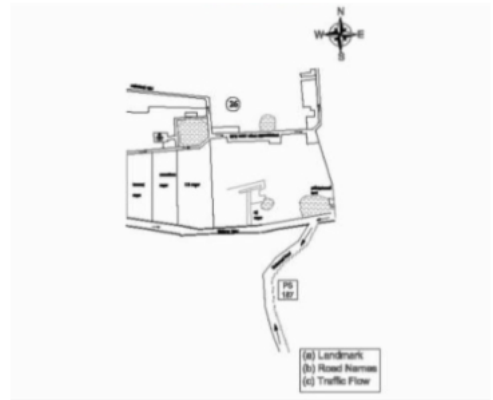

Key MAP View