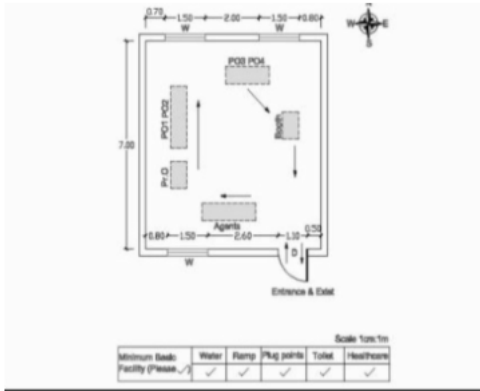

Google Map View

Polling Station Building Front View

(3) CAD Drawing

Polling Station Front View

Cad View

Key MAP View

1 பெயர் : தவமணி தந்தை பெயர்: காத்தலிங்கம் வீட்டு எண் : 0 வயது : 69 பாலினம் : பெண் Photo is available	NWZ0689927	2 பெயர் : சண்முகவேல் தந்தை பெயர்: ஜனார்த்தனம் வீட்டு எண் : 0 வயது : 50 பாலினம் : ஆண் Photo is available	NWZ2419562	3 பெயர் : முத்து கணவர் பெயர்: சிவசங்கர் வீட்டு எண் : 0 வயது : 39 பாலினம் : பெண் Photo is available	NWZ0934596
4 பெயர் : சங்கர் தந்தை பெயர்: தனபால் வீட்டு எண் : 0 வயது : 38 பாலினம் : ஆண் Photo is available	NWZ0977827	5 பெயர் : ஜெயந்தி தந்தை பெயர்: கோவிந்தராஜ் வீட்டு எண் : 0 வயது : 36 பாலினம் : பெண் Photo is available	NWZ0508978	6 பெயர் : மைதிலி தந்தை பெயர்: ஜோதிபாசு வீட்டு எண் : 0 வயது : 23 பாலினம் : பெண் Photo is available	NWZ2159275
7 பெயர் : சக்திவருண் தந்தை பெயர்: ராஜ்குமார் வீட்டு எண் : 0 வயது : 22 பாலினம் : ஆண் Photo is available	NWZ2230530	8 பெயர் : பன்னீர்செல்வம் தந்தை பெயர்: வெள்ளச்சாமிபிள்ளை வீட்டு எண் : 1 வயது : 58 பாலினம் : ஆண் Photo is available	NWZ0212381	9 பெயர் : செல்வி கணவர் பெயர்: பன்னீர்செல்வம் வீட்டு எண் : 1 வயது : 58 பாலினம் : பெண் Photo is available	NWZ0212415
10 பெயர் : கீதா கணவர் பெயர்: பாலகிருஷ்ணன் வீட்டு எண் : 1 வயது : 51 பாலினம் : பெண் Photo is available	NWZ0213561	11 பெயர் : விஜயலெட்சுமி தந்தை பெயர்: ராஜராமன் வீட்டு எண் : 1 வயது : 46 பாலினம் : பெண் Photo is available	LNN2310530	12 பெயர் : பாலாஜி தந்தை பெயர்: கோவிந்தராஜ் வீட்டு எண் : 1 வயது : 34 பாலினம் : ஆண் Photo is available	NWZ0213447
13 பெயர் : மாரியப்பன் தந்தை பெயர்: கருப்புசாமி வீட்டு எண் : 1 வயது : 33 பாலினம் : ஆண் Photo is available	NWZ2207967	14 பெயர் : ரேணுகாதேவி தந்தை பெயர்: பாலாஜி வீட்டு எண் : 1 வயது : 31 பாலினம் : பெண் Photo is available	NWZ0690677	15 பெயர் : நவீன் கார்த்திக் தந்தை பெயர்: ராஜாராமன் வீட்டு எண் : 1 வயது : 22 பாலினம் : ஆண் Photo is available	NWZ2317956
16 பெயர் : பவேஷ் தந்தை பெயர்: வீரகுமார் வீட்டு எண் : 1 வயது : 20 பாலினம் : ஆண் Photo is available	NWZ2425452	17 பெயர் : வெற்றிச்செல்வி கணவர் பெயர்: ஜெயராமன் வீட்டு எண் : 1-1 வயது : 70 பாலினம் : பெண் Photo is available	NWZ1748896	18 பெயர் : பாலாஜி தந்தை பெயர்: ஜெயராமன் வீட்டு எண் : 1-2 வயது : 49 பாலினம் : ஆண் Photo is available	NWZ1748912
19 பெயர் : சக்தி அருண் குமார் தந்தை பெயர்: ராமதாஸ் வீட்டு எண் : 2 வயது : 29 பாலினம் : ஆண் Photo is available	NWZ0866392	20 பெயர் : தேவகி கணவர் பெயர்: மாரிமுத்து வீட்டு எண் : 3 வயது : 71 பாலினம் : பெண் Photo is available	NWZ1748920	21 பெயர் : வீரக்குமார் தந்தை பெயர்: பக்கிரிசாமி வீட்டு எண் : 3 வயது : 54 பாலினம் : ஆண் Photo is available	NWZ1731561
22 பெயர் : சிவானந்தம் தந்தை பெயர்: பக்கிரிசாமி வீட்டு எண் : 3 வயது : 52 பாலினம் : ஆண் Photo is available	NWZ1731579	23 பெயர் : பாலு தந்தை பெயர்: பக்கிரிசாமி வீட்டு எண் : 3 வயது : 50 பாலினம் : ஆண் Photo is available	NWZ1731587	24 பெயர் : விஜயாராஜா தந்தை பெயர்: பக்கிரிசாமி வீட்டு எண் : 3 வயது : 49 பாலினம் : ஆண் Photo is available	NWZ1732197
25 பெயர் : துர்காதேவி கணவர் பெயர்: செந்தில்குமார் வீட்டு எண் : 3 வயது : 41 பாலினம் : பெண் Photo is available	NWZ0127167	26 பெயர் : வர்ஷினி தந்தை பெயர்: ராஜ்குமார் வீட்டு எண் : 3ஏ வயது : 20 பாலினம் : பெண் Photo is available	NWZ2380533	27 பெயர் : நகுலா தந்தை பெயர்: முருகேஷ் வீட்டு எண் : 3டி வயது : 47 பாலினம் : பெண் Photo is available	LNN2910677
28 பெயர் : செந்தில்குமார் தந்தை பெயர்: ராமையன் வீட்டு எண் : 4 வயது : 50 பாலினம் : ஆண் Photo is available	NWZ1732205	29 பெயர் : அன்பரசன் தந்தை பெயர்: தனபால் வீட்டு எண் : 4 வயது : 40 பாலினம் : ஆண் Photo is available	NWZ0213488	30 பெயர் : துர்க்கா லெட்சுமி கணவர் பெயர்: சண்முகம் வீட்டு எண் : 4 வயது : 32 பாலினம் : பெண் Photo is available	NWZ1055540