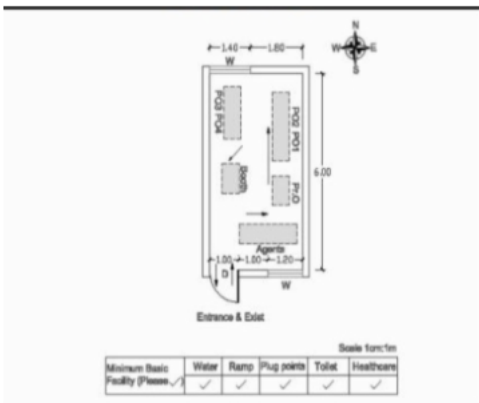

Google Map View

Polling Station Building Front View

(3) CAD Drawing

Polling Station Front View

Cad View

Key MAP View

சட்டமன்றத் தொகுதியின் எண் மற்றும் பெயர் : 167-மன்னார்குடி
பிரிவு எண் மற்றும் பெயர் 1-மன்னார்குடி (ந), வடசேரி ரோடு (வடுவூர் ரோடு) வார்டு 26