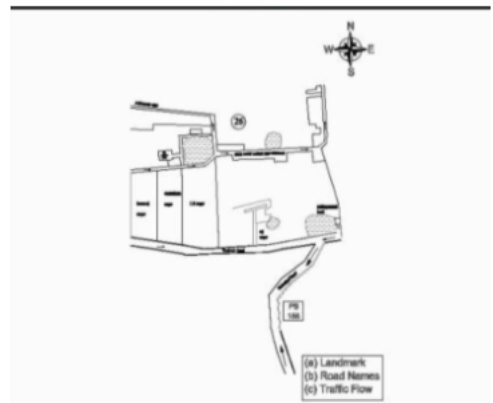

Google Map View

Polling Station Building Front View

(3) CAD Drawing

Polling Station Front View

Cad View

Key MAP View

சட்டமன்றத் தொகுதியின் எண் மற்றும் பெயர் : 167-மன்னார்குடி
பிரிவு எண் மற்றும் பெயர் 1-மன்னார்குடி (ந), வடசேரி ரோடு (வடுவூர் ரோடு) வார்டு 26