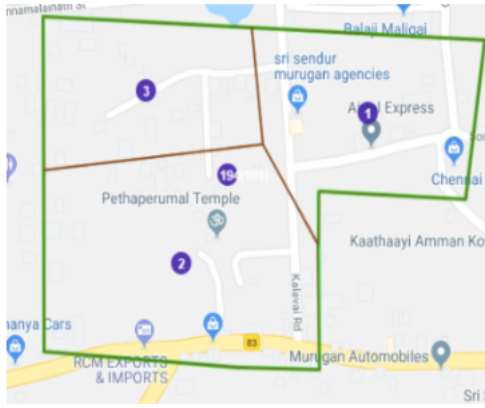

Nazri Naksha