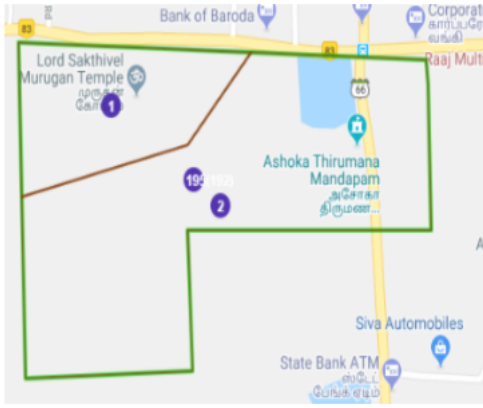

Nazri Naksha