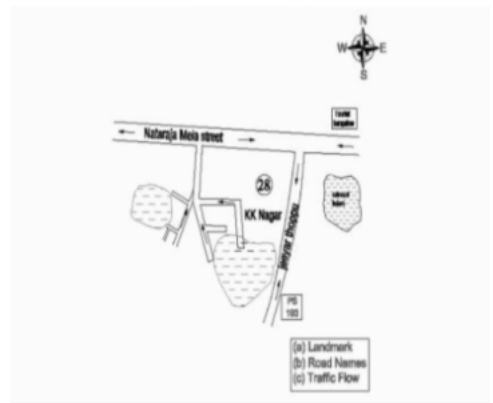

Google Map View

Polling Station Building Front View

(3) CAD Drawing

Polling Station Front View

Cad View

Key MAP View

சட்டமன்றத் தொகுதியின் எண் மற்றும் பெயர் : 167-மன்னார்குடி
பிரிவு எண் மற்றும் பெயர் 1-மன்னார்குடி (ந), நடராஜன் மேலத்தெரு வார்டு 28