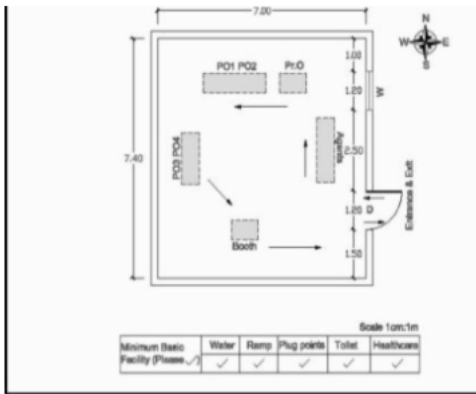

Google Map View

Polling Station Building Front View

(3) CAD Drawing

Polling Station Front View

Cad View

Key MAP View

சட்டமன்றத் தொகுதியின் எண் மற்றும் பெயர் : 167-மன்னார்குடி
பிரிவு எண் மற்றும் பெயர் 1-மன்னார்குடி (ந), நடராஜன் மேலத்தெரு வார்டு 28