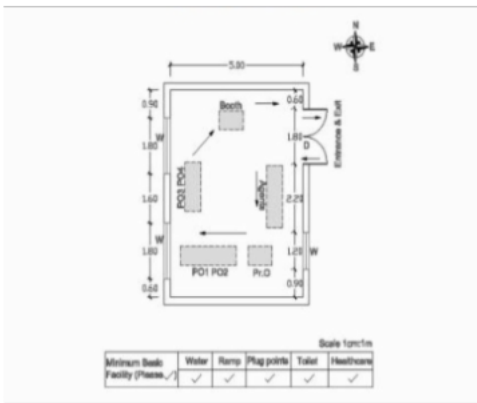

Google Map View

Polling Station Building Front View

(3) CAD Drawing

Polling Station Front View

(3) CAD Drawing

Cad View

Key MAP View

1 பெயர் : சக்திபூர்ணிமா பாலகுமார் தந்தை பெயர்: பாலகுமார் வீட்டு எண் : 1/36 வயது : 20 பாலினம் : பெண் Photo is available	NWZ2376374	2 பெயர் : சுந்தரமூர்த்தி தந்தை பெயர்: வேணுகோபால் வீட்டு எண் : 1A வயது : 66 பாலினம் : ஆண் Photo is available	LNN1599232	3 பெயர் : கோமதி கணவர் பெயர்: சரவணன் வீட்டு எண் : 1எ,63 வயது : 42 பாலினம் : பெண் Photo is available	NWZ1229525
4 பெயர் : வேதநாயகி கணவர் பெயர்: அழகேசன் வீட்டு எண் : 6 வயது : 52 பாலினம் : பெண் Photo is available	NWZ0937730	5 பெயர் : தேவர் அரவிந்த் அழகேசன் தந்தை பெயர்: அழகேசன் வீட்டு எண் : 6 வயது : 32 பாலினம் : ஆண் Photo is available	NWZ0937722	6 பெயர் : அனிதா தந்தை பெயர்: அழகேசன் வீட்டு எண் : 6 வயது : 30 பாலினம் : பெண் Photo is available	NWZ0937748
7 பெயர் : மலர்விழி கணவர் பெயர்: பாலகிருஷ்ணன் வீட்டு எண் : 7 வயது : 59 பாலினம் : பெண் Photo is available	LNN1572718	8 பெயர் : அறிவேந்தன் தந்தை பெயர்: சுந்தரம் வீட்டு எண் : 7-1 வயது : 29 பாலினம் : ஆண் Photo is available	AEB0899310	S 9 பெயர் : சூரியா ஜெயராஜன் கணவர் பெயர்: வெங்கடேஷ் ஜெயவீரபண்டியன் வீட்டு எண் : 16/102e வயது : 36 பாலினம் : பெண் Photo is available	WXJ0096222
S 10 பெயர் : கோகிலா கணவர் பெயர்: ராஜகுமார் வீட்டு எண் : 18 வயது : 50 பாலினம் : பெண் Photo is available	NWZ2213544	S 11 பெயர் : சங்கீத குமார் தந்தை பெயர்: ராஜகுமார் வீட்டு எண் : 18 வயது : 33 பாலினம் : ஆண் Photo is available	NWZ2213536	12 பெயர் : உஷாராணி கணவர் பெயர்: நித்தியானந்தம் வீட்டு எண் : 20 வயது : 64 பாலினம் : பெண் Photo is available	NWZ1763556
13 பெயர் : மதன் தந்தை பெயர்: ராமலிங்கம் வீட்டு எண் : 22 வயது : 19 பாலினம் : பெண் Photo is available	NWZ2419968	14 பெயர் : லெஷ்மணன் தந்தை பெயர்: சீனிவாசன் வீட்டு எண் : 23 வயது : 67 பாலினம் : ஆண் Photo is available	LNN1573161	15 பெயர் : பச்சையம்மாள் கணவர் பெயர்: லெஷ்மணன் வீட்டு எண் : 23 வயது : 56 பாலினம் : பெண் Photo is available	LNN1574441
16 பெயர் : வேணுகோபால் தந்தை பெயர்: ரமேஷ் வீட்டு எண் : 23 வயது : 20 பாலினம் : ஆண் Photo is available	NWZ2349025	17 பெயர் : ஆறுமுகம் தந்தை பெயர்: காத்தமுத்து வீட்டு எண் : 25 வயது : 74 பாலினம் : ஆண் Photo is available	LNN1572411	18 பெயர் : வளர்மதி கணவர் பெயர்: ஆறுமுகம் வீட்டு எண் : 25 வயது : 59 பாலினம் : பெண் Photo is available	LNN1572791
19 பெயர் : சச்சிதாநந்தம் தந்தை பெயர்: துரைசிங்கம் வீட்டு எண் : 27/2 வயது : 53 பாலினம் : ஆண் Photo is available	NWZ2419976	20 பெயர் : ஜெயசித்ரா கணவர் பெயர்: சச்சிதாநந்தம் வீட்டு எண் : 27/2 வயது : 45 பாலினம் : பெண் Photo is available	NWZ2419935	21 பெயர் : சண்முகவடிவு கணவர் பெயர்: தெட்சீணாமூர்த்தி வீட்டு எண் : 28 வயது : 50 பாலினம் : பெண் Photo is available	LNN3636883
#2 22 பெயர் : வேளாங்கண்ணி சா தந்தை பெயர்: சாந்தப்பன் வீட்டு எண் : 29C வயது : 72 பாலினம் : ஆண் Photo is available	LNN2901700	23 பெயர் : கமலா கணவர் பெயர்: மரியதாஸ் வீட்டு எண் : 29C வயது : 75 பாலினம் : பெண் Photo is available	LNN2344000	24 பெயர் : விஜயா கணவர் பெயர்: பெரமையன் வீட்டு எண் : 30 வயது : 56 பாலினம் : பெண் Photo is available	NWZ2216869
25 பெயர் : சரிதா கணவர் பெயர்: குமார் வீட்டு எண் : 30சி வயது : 28 பாலினம் : பெண் Photo is available	NWZ2216877	# 26 பெயர் : அறிவொளி தந்தை பெயர்: ரெங்கசாமி வீட்டு எண் : 31 வயது : 46 பாலினம் : ஆண் Photo is available	LNN1573864	27 பெயர் : சுகந்தி தந்தை பெயர்: ஜெயபால் வீட்டு எண் : 31 வயது : 38 பாலினம் : பெண் Photo is available	NWZ0206136
28 பெயர் : விஜயலெட்சுமி கணவர் பெயர்: பாஸ்கர் வீட்டு எண் : 31/10 வயது : 35 பாலினம் : பெண் Photo is available	NWZ2216844	29 பெயர் : வினிதா கணவர் பெயர்: சரத்குமார் வீட்டு எண் : 31பி வயது : 24 பாலினம் : பெண் Photo is available	NWZ2216851	30 பெயர் : ரெங்கசாமி தந்தை பெயர்: பக்கிரிசாமி வீட்டு எண் : 31C வயது : 77 பாலினம் : ஆண் Photo is available	LNN1572825