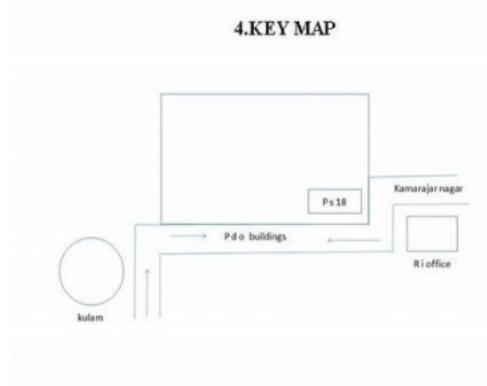

கையொப்பம்

Nazri Naksha

Google Map View

Polling Station Building Front View

Polling Station Front View

Cad View

Key MAP View

|   |            |  |            |  |            |
|---|------------|--|------------|--|------------|
| 1<br>பெயர் : அஜய்<br>தந்தை பெயர்: பெர்குமான்ஸ்<br>வீட்டு எண் : 0<br>வயது : 22 பாலினம் : ஆண்<br>Photo is available           | NWZ2450054 | 2<br>பெயர் : சுதா<br>கணவர் பெயர்: சேகர்<br>வீட்டு எண் : 1<br>வயது : 43 பாலினம் : பெண்<br>Photo is available                  | NWZ0641787 | 3<br>பெயர் : ஹேமாவதி<br>கணவர் பெயர்: ரமேஷ்<br>வீட்டு எண் : 1<br>வயது : 43 பாலினம் : பெண்<br>Photo is available           | NWZ0291732 |
| 4<br>பெயர் : அன்பழகன்<br>தந்தை பெயர்: செல்வராஜ்<br>வீட்டு எண் : 1<br>வயது : 41 பாலினம் : ஆண்<br>Photo is available          | NWZ2209740 | 5<br>பெயர் : அருள் ராஜ்<br>தந்தை பெயர்: பரிசுத்தம்<br>வீட்டு எண் : 1<br>வயது : 40 பாலினம் : ஆண்<br>Photo is available        | NWZ0439018 | 6<br>பெயர் : கவிதா<br>கணவர் பெயர்: அன்பழகன்<br>வீட்டு எண் : 1<br>வயது : 39 பாலினம் : பெண்<br>Photo is available          | NWZ2209757 |
| 7<br>பெயர் : இன்பரசு<br>தந்தை பெயர்: பரிசுத்தம்<br>வீட்டு எண் : 1<br>வயது : 36 பாலினம் : ஆண்<br>Photo is available          | NWZ2271336 | 8<br>பெயர் : உமர்முத்தா<br>தந்தை பெயர்: ஜான்பாட்ஷா<br>வீட்டு எண் : 1<br>வயது : 32 பாலினம் : ஆண்<br>Photo is available        | NWZ0570804 | 9<br>பெயர் : சதாம் உசேன்<br>தந்தை பெயர்: ஷாஜஹான்<br>வீட்டு எண் : 1<br>வயது : 31 பாலினம் : ஆண்<br>Photo is available      | NWZ0570903 |
| 10<br>பெயர் : சோபியா<br>தந்தை பெயர்: முத்துச்செல்வம்<br>வீட்டு எண் : 1<br>வயது : 30 பாலினம் : பெண்<br>Photo is available    | NWZ0789016 | 11<br>பெயர் : இனியன்<br>தந்தை பெயர்: ரவி<br>வீட்டு எண் : 01<br>வயது : 25 பாலினம் : ஆண்<br>Photo is available                 | NWZ1177260 | 12<br>பெயர் : ரியாஸ்கான்<br>தந்தை பெயர்: அன்சாரி<br>வீட்டு எண் : 01<br>வயது : 24 பாலினம் : ஆண்<br>Photo is available     | NWZ2135994 |
| 13<br>பெயர் : சக்திமகேஸ்வரன்<br>தந்தை பெயர்: குமரன்<br>வீட்டு எண் : 1/24<br>வயது : 23 பாலினம் : ஆண்<br>Photo is available   | NWZ2270916 | 14<br>பெயர் : வீரையா<br>தந்தை பெயர்: பக்கிரிசாமி<br>வீட்டு எண் : 1A<br>வயது : 36 பாலினம் : ஆண்<br>Photo is available         | NWZ0420620 | 15<br>பெயர் : ரோஜாவதி<br>கணவர் பெயர்: வீரையா<br>வீட்டு எண் : 1ஏ<br>வயது : 26 பாலினம் : பெண்<br>Photo is available        | NNE1993443 |
| 16<br>பெயர் : புவனேஷ்வரி<br>தந்தை பெயர்: ராஜேந்திரன்<br>வீட்டு எண் : 1ஏ/2<br>வயது : 26 பாலினம் : பெண்<br>Photo is available | NWZ2308393 | 17<br>பெயர் : ரஞ்சித்<br>தந்தை பெயர்: இராஜேந்திரன்<br>வீட்டு எண் : 1ஏ/2<br>வயது : 23 பாலினம் : ஆண்<br>Photo is available     | NWZ2136497 | 18<br>பெயர் : ராணி<br>கணவர் பெயர்: ரமேஷ்<br>வீட்டு எண் : 2<br>வயது : 42 பாலினம் : பெண்<br>Photo is available             | NWZ2367381 |
| 19<br>பெயர் : ஷபானாபீவி<br>கணவர் பெயர்: ஷாகுல்ஹமீது<br>வீட்டு எண் : 2<br>வயது : 27 பாலினம் : பெண்<br>Photo is available     | NWZ2354553 | 20<br>பெயர் : அபிதா<br>தந்தை பெயர்: ரமேஷ்<br>வீட்டு எண் : 2<br>வயது : 24 பாலினம் : பெண்<br>Photo is available                | NWZ2209765 | 21<br>பெயர் : மணிகண்டன்<br>தந்தை பெயர்: கோவிந்தராஜ்<br>வீட்டு எண் : 2<br>வயது : 23 பாலினம் : ஆண்<br>Photo is available   | NWZ2139624 |
| 22<br>பெயர் : யாசிகாபர்வீன்<br>கணவர் பெயர்: நசூர்தீன்<br>வீட்டு எண் : 2<br>வயது : 22 பாலினம் : பெண்<br>Photo is available   | NWZ2277366 | 23<br>பெயர் : மோஹம்மத்ஸஅபீர்<br>தந்தை பெயர்: சாதீக்பாட்சா<br>வீட்டு எண் : 2<br>வயது : 21 பாலினம் : ஆண்<br>Photo is available | NWZ2277200 | 24<br>பெயர் : தாரிபுனிஸா<br>கணவர் பெயர்: பஷீர்ஜான்<br>வீட்டு எண் : 3<br>வயது : 60 பாலினம் : பெண்<br>Photo is available   | MML6251698 |
| 25<br>பெயர் : ஆயிஷாபீவி<br>கணவர் பெயர்: ஜலாலுதீன்<br>வீட்டு எண் : 4<br>வயது : 64 பாலினம் : பெண்<br>Photo is available       | NWZ1319854 | 26<br>பெயர் : ரஹ்மத்துல்லா<br>தந்தை பெயர்: சையது முஹம்மது<br>வீட்டு எண் : 4<br>வயது : 59 பாலினம் : ஆண்<br>Photo is available | NWZ0994756 | 27<br>பெயர் : அகமது அலி<br>தந்தை பெயர்: கலாலுதீன்<br>வீட்டு எண் : 4<br>வயது : 45 பாலினம் : ஆண்<br>Photo is available     | MML1286905 |
| 28<br>பெயர் : ஜெகபர் அலி<br>தந்தை பெயர்: ஜலாலுதீன்<br>வீட்டு எண் : 4<br>வயது : 43 பாலினம் : ஆண்<br>Photo is available       | MML1286897 | 29<br>பெயர் : சர்மிளா பேகம்<br>தந்தை பெயர்: அக்பர்அலி<br>வீட்டு எண் : 4<br>வயது : 40 பாலினம் : பெண்<br>Photo is available    | NWZ0291153 | 30<br>பெயர் : நஸ்ரின் நிஷா<br>கணவர் பெயர்: சையது அலி<br>வீட்டு எண் : 4<br>வயது : 38 பாலினம் : பெண்<br>Photo is available | NWZ0077115 |