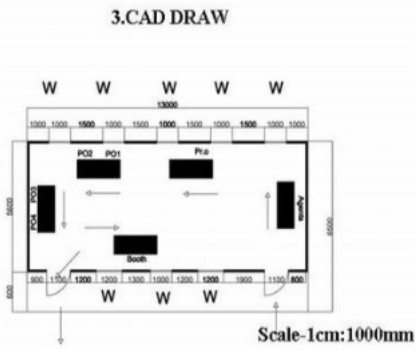

கையொப்பம்

Nazri Naksha

Google Map View

Polling Station Building Front View

Polling Station Front View

Cad View

Key MAP View

|   |            |  |            |  |            |
|---|------------|--|------------|--|------------|
| 1<br>பெயர் : அஜய்<br>தந்தை பெயர்: பெர்குமான்ஸ்<br>வீட்டு எண் : 0<br>வயது : 22 பாலினம் : ஆண்<br>Photo is available           | NWZ2450054 | 2<br>பெயர் : சுதா<br>கணவர் பெயர்: சேகர்<br>வீட்டு எண் : 1<br>வயது : 43 பாலினம் : பெண்<br>Photo is available                  | NWZ0641787 | 3<br>பெயர் : ஹேமாவதி<br>கணவர் பெயர்: ரமேஷ்<br>வீட்டு எண் : 1<br>வயது : 43 பாலினம் : பெண்<br>Photo is available           | NWZ0291732 |
| 4<br>பெயர் : அன்பழகன்<br>தந்தை பெயர்: செல்வராஜ்<br>வீட்டு எண் : 1<br>வயது : 41 பாலினம் : ஆண்<br>Photo is available          | NWZ2209740 | 5<br>பெயர் : அருள் ராஜ்<br>தந்தை பெயர்: பரிசுத்தம்<br>வீட்டு எண் : 1<br>வயது : 40 பாலினம் : ஆண்<br>Photo is available        | NWZ0439018 | 6<br>பெயர் : கவிதா<br>கணவர் பெயர்: அன்பழகன்<br>வீட்டு எண் : 1<br>வயது : 39 பாலினம் : பெண்<br>Photo is available          | NWZ2209757 |
| 7<br>பெயர் : இன்பரசு<br>தந்தை பெயர்: பரிசுத்தம்<br>வீட்டு எண் : 1<br>வயது : 36 பாலினம் : ஆண்<br>Photo is available          | NWZ2271336 | 8<br>பெயர் : உமர்முத்தா<br>தந்தை பெயர்: ஜான்பாட்ஷா<br>வீட்டு எண் : 1<br>வயது : 32 பாலினம் : ஆண்<br>Photo is available        | NWZ0570804 | 9<br>பெயர் : சதாம் உசேன்<br>தந்தை பெயர்: ஷாஜஹான்<br>வீட்டு எண் : 1<br>வயது : 31 பாலினம் : ஆண்<br>Photo is available      | NWZ0570903 |
| 10<br>பெயர் : சோபியா<br>தந்தை பெயர்: முத்துச்செல்வம்<br>வீட்டு எண் : 1<br>வயது : 30 பாலினம் : பெண்<br>Photo is available    | NWZ0789016 | 11<br>பெயர் : இனியன்<br>தந்தை பெயர்: ரவி<br>வீட்டு எண் : 01<br>வயது : 25 பாலினம் : ஆண்<br>Photo is available                 | NWZ1177260 | 12<br>பெயர் : ரியாஸ்கான்<br>தந்தை பெயர்: அன்சாரி<br>வீட்டு எண் : 01<br>வயது : 24 பாலினம் : ஆண்<br>Photo is available     | NWZ2135994 |
| 13<br>பெயர் : சக்திமகேஸ்வரன்<br>தந்தை பெயர்: குமரன்<br>வீட்டு எண் : 1/24<br>வயது : 23 பாலினம் : ஆண்<br>Photo is available   | NWZ2270916 | 14<br>பெயர் : வீரையா<br>தந்தை பெயர்: பக்கிரிசாமி<br>வீட்டு எண் : 1A<br>வயது : 36 பாலினம் : ஆண்<br>Photo is available         | NWZ0420620 | 15<br>பெயர் : ரோஜாவதி<br>கணவர் பெயர்: வீரையா<br>வீட்டு எண் : 1ஏ<br>வயது : 26 பாலினம் : பெண்<br>Photo is available        | NNE1993443 |
| 16<br>பெயர் : புவனேஷ்வரி<br>தந்தை பெயர்: ராஜேந்திரன்<br>வீட்டு எண் : 1ஏ/2<br>வயது : 26 பாலினம் : பெண்<br>Photo is available | NWZ2308393 | 17<br>பெயர் : ரஞ்சித்<br>தந்தை பெயர்: இராஜேந்திரன்<br>வீட்டு எண் : 1ஏ/2<br>வயது : 23 பாலினம் : ஆண்<br>Photo is available     | NWZ2136497 | 18<br>பெயர் : ராணி<br>கணவர் பெயர்: ரமேஷ்<br>வீட்டு எண் : 2<br>வயது : 42 பாலினம் : பெண்<br>Photo is available             | NWZ2367381 |
| 19<br>பெயர் : ஷபானாபீவி<br>கணவர் பெயர்: ஷாகுல்ஹமீது<br>வீட்டு எண் : 2<br>வயது : 27 பாலினம் : பெண்<br>Photo is available     | NWZ2354553 | 20<br>பெயர் : அபிதா<br>தந்தை பெயர்: ரமேஷ்<br>வீட்டு எண் : 2<br>வயது : 24 பாலினம் : பெண்<br>Photo is available                | NWZ2209765 | 21<br>பெயர் : மணிகண்டன்<br>தந்தை பெயர்: கோவிந்தராஜ்<br>வீட்டு எண் : 2<br>வயது : 23 பாலினம் : ஆண்<br>Photo is available   | NWZ2139624 |
| 22<br>பெயர் : யாசிகாபர்வீன்<br>கணவர் பெயர்: நசூர்தீன்<br>வீட்டு எண் : 2<br>வயது : 22 பாலினம் : பெண்<br>Photo is available   | NWZ2277366 | 23<br>பெயர் : மோஹம்மத்ஸஅபீர்<br>தந்தை பெயர்: சாதீக்பாட்சா<br>வீட்டு எண் : 2<br>வயது : 21 பாலினம் : ஆண்<br>Photo is available | NWZ2277200 | 24<br>பெயர் : தாரிபுனிஸா<br>கணவர் பெயர்: பஷீர்ஜான்<br>வீட்டு எண் : 3<br>வயது : 60 பாலினம் : பெண்<br>Photo is available   | MML6251698 |
| 25<br>பெயர் : ஆயிஷாபீவி<br>கணவர் பெயர்: ஜலாலுதீன்<br>வீட்டு எண் : 4<br>வயது : 64 பாலினம் : பெண்<br>Photo is available       | NWZ1319854 | 26<br>பெயர் : ரஹ்மத்துல்லா<br>தந்தை பெயர்: சையது முஹம்மது<br>வீட்டு எண் : 4<br>வயது : 59 பாலினம் : ஆண்<br>Photo is available | NWZ0994756 | 27<br>பெயர் : அகமது அலி<br>தந்தை பெயர்: கலாலுதீன்<br>வீட்டு எண் : 4<br>வயது : 45 பாலினம் : ஆண்<br>Photo is available     | MML1286905 |
| 28<br>பெயர் : ஜெகபர் அலி<br>தந்தை பெயர்: ஜலாலுதீன்<br>வீட்டு எண் : 4<br>வயது : 43 பாலினம் : ஆண்<br>Photo is available       | MML1286897 | 29<br>பெயர் : சர்மிளா பேகம்<br>தந்தை பெயர்: அக்பர்அலி<br>வீட்டு எண் : 4<br>வயது : 40 பாலினம் : பெண்<br>Photo is available    | NWZ0291153 | 30<br>பெயர் : நஸ்ரின் நிஷா<br>கணவர் பெயர்: சையது அலி<br>வீட்டு எண் : 4<br>வயது : 38 பாலினம் : பெண்<br>Photo is available | NWZ0077115 |