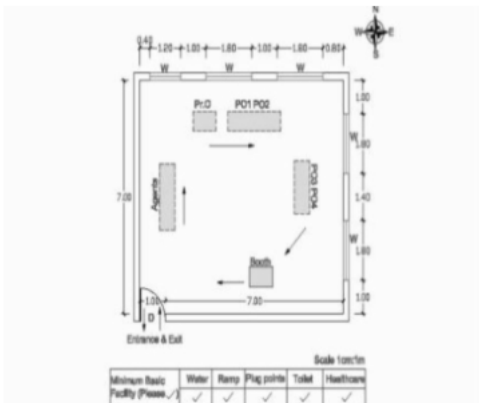

Google Map View

Polling Station Building Front View

Polling Station Front View

Cad View

Key MAP View

1 பெயர் : விஜயா கணவர் பெயர் : கலியபெருமான் வீட்டு எண் : 0 வயது : 64 பாலினம் : பெண் Photo is available	NWZ2055754	2 பெயர் : ராஜா மோகன் தாயின் பெயர் : வெற்றிச்செல்வி வீட்டு எண் : 1 வயது : 42 பாலினம் : ஆண் Photo is available	NWZ0607168	# 3 பெயர் : ஜென்னி சிவ சின்னையன் வி தந்தை பெயர் : சின்னையன் வீட்டு எண் : 1 வயது : 21 பாலினம் : பெண் Photo is available	NWZ2286938
4 பெயர் : காள்ஸ்வரி கணவர் பெயர் : நடராஜன் வீட்டு எண் : 1/66 வயது : 35 பாலினம் : பெண் Photo is available	NWZ2350411	5 பெயர் : சங்கீதா தந்தை பெயர் : ரவிக்குமார் வீட்டு எண் : 1-82 வயது : 28 பாலினம் : பெண் Photo is available	NWZ1008101	6 பெயர் : ஷேக் முகமது தந்தை பெயர் : ஹனீபா ராவுத்தர் வீட்டு எண் : 2 வயது : 53 பாலினம் : ஆண் Photo is available	NWZ2243491
7 பெயர் : அம்பிகாபதி தந்தை பெயர் : திருவரங்கம் வீட்டு எண் : 3 வயது : 67 பாலினம் : ஆண் Photo is available	NWZ0746685	8 பெயர் : புவனேஸ்வரி கணவர் பெயர் : அம்பிகாபதி வீட்டு எண் : 3 வயது : 56 பாலினம் : பெண் Photo is available	NWZ0746693	9 பெயர் : சத்திய நாராயணன் தந்தை பெயர் : அம்பிகாபதி வீட்டு எண் : 3 வயது : 23 பாலினம் : ஆண் Photo is available	NWZ2201374
10 பெயர் : வீரமணி தந்தை பெயர் : சிவானந்தம் வீட்டு எண் : 3-45 வயது : 43 பாலினம் : ஆண் Photo is available	NWZ0824409	11 பெயர் : ராதிகா தந்தை பெயர் : வீரமணி வீட்டு எண் : 3-45 வயது : 36 பாலினம் : பெண் Photo is available	NWZ0824433	12 பெயர் : கிளின்டன் தந்தை பெயர் : ஜோசப் அமுல்ராஜ் வீட்டு எண் : 3/482-56 வயது : 31 பாலினம் : ஆண் Photo is available	NWZ0634162
13 பெயர் : கதிர்வாசன் தந்தை பெயர் : கனகசபை வீட்டு எண் : 4/54 ஏ வயது : 25 பாலினம் : ஆண் Photo is available	NWZ2233518	14 பெயர் : சக்தி தந்தை பெயர் : கனகசபை வீட்டு எண் : 4/54 ஏ வயது : 23 பாலினம் : பெண் Photo is available	NWZ2233526	15 பெயர் : திவ்யா கணவர் பெயர் : உமாபதி வீட்டு எண் : 4C வயது : 33 பாலினம் : பெண் Photo is available	NWZ0979914
16 பெயர் : கார்த்திகேயன் தந்தை பெயர் : ராமலிங்கம் வீட்டு எண் : 6 வயது : 45 பாலினம் : ஆண் Photo is available	LNN3661162	17 பெயர் : சாய்குமார் தந்தை பெயர் : ரெத்தினசாமி வீட்டு எண் : 6 வயது : 32 பாலினம் : ஆண் Photo is available	NWZ0499459	18 பெயர் : சத்யா கணவர் பெயர் : மணிகண்டன் வீட்டு எண் : 7 வயது : 35 பாலினம் : பெண் Photo is available	NWZ0783746
19 பெயர் : சூபா கணவர் பெயர் : பூபாலன் வீட்டு எண் : 7B வயது : 39 பாலினம் : பெண் Photo is available	NWZ1008143	20 பெயர் : வினோத் தந்தை பெயர் : பன்னீர்செல்வம் வீட்டு எண் : 7C வயது : 33 பாலினம் : ஆண் Photo is available	NWZ1008150	21 பெயர் : இளங்கோவன் தந்தை பெயர் : சேட்டு வீட்டு எண் : 9 வயது : 54 பாலினம் : ஆண் Photo is available	NWZ0868968
22 பெயர் : ஸ்ரீ சந்தோஷ் ராம் தந்தை பெயர் : கிருஷ்ணன் வீட்டு எண் : 9 வயது : 23 பாலினம் : ஆண் Photo is available	NWZ2101749	23 பெயர் : வனிதா கணவர் பெயர் : இளங்கோவன் வீட்டு எண் : 9A வயது : 35 பாலினம் : பெண் Photo is available	NWZ0979898	24 பெயர் : வனரோஜா ரா கணவர் பெயர் : ராஜப்பா வீட்டு எண் : 9 ஜீ வயது : 55 பாலினம் : பெண் Photo is available	NWZ2263630
25 பெயர் : சஞ்சய் தர்ஷன் தந்தை பெயர் : நல்லதம்பி வீட்டு எண் : 10 வயது : 26 பாலினம் : ஆண் Photo is available	NWZ2055713	26 பெயர் : அன்பழகன் தந்தை பெயர் : நாராயணசாமி வீட்டு எண் : 11 வயது : 63 பாலினம் : ஆண் Photo is available	NWZ0783886	27 பெயர் : உமாமகேஸ்வரி கணவர் பெயர் : அன்பழகன் வீட்டு எண் : 11 வயது : 57 பாலினம் : பெண் Photo is available	NWZ0783894
28 பெயர் : மதுமிதா தந்தை பெயர் : சண்முகவடிவேல் வீட்டு எண் : 13 வயது : 25 பாலினம் : பெண் Photo is available	NWZ2184299	29 பெயர் : ஸ்ரீநாத் தந்தை பெயர் : புருசோத்தமன் வீட்டு எண் : 13/6 வயது : 26 பாலினம் : ஆண் Photo is available	NWZ1134766	30 பெயர் : பிரியதர்ஷினி தந்தை பெயர் : ராஜேந்திரன் வீட்டு எண் : 15 வயது : 24 பாலினம் : பெண் Photo is available	NWZ2137537