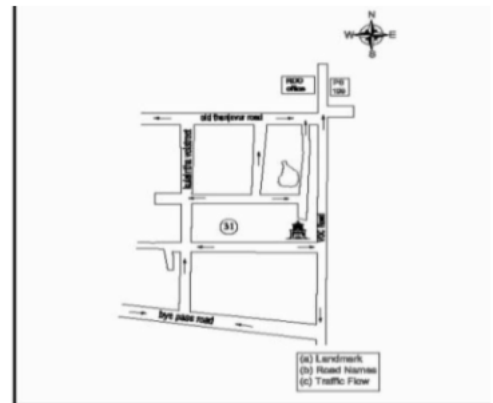

Key MAP View