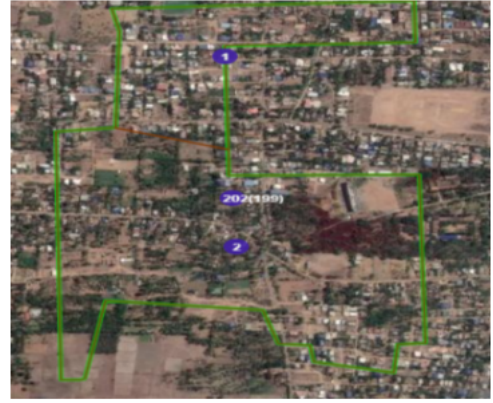

Google Map View