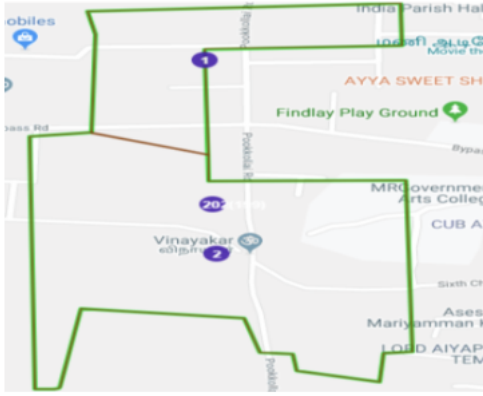

Nazri Naksha