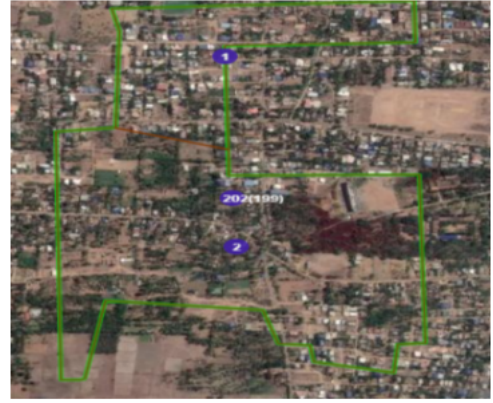

3. வாக்குச் சாவடியின் விவரங்கள்

வாக்குச் சாவடியின் எண் மற்றும் பெயர் : 226 - பின்ட்லே மேல்நிலைப்பள்ளி , மன்னார்குடி - 614001	வாக்குச் சாவடியின் வகைப்பாடு (ஆண்/பெண்/பொது)	
வாக்குச் சாவடியின் முகவரி : பின்ட்லே மேல்நிலைப்பள்ளி , மன்னார்குடி - 614001, வடக்கு பக்க கட்டிடம் கிழக்கு பார்த்தது	துணை வாக்குச் சாவடிகளின் எண்ணிக்கை :	0

4. வாக்காளர்களின் எண்ணிக்கை

தொடங்கும் வரிசை எண்	முடியும் வரிசை எண்.	நிகர வாக்காளர்களின் எண்ணிக்கை			
		ஆண்	பெண்	மூன்றாம் பாலினம்	மொத்தம்
1	602	285	311	0	596

கையொப்பம்

Nazri Naksha

Google Map View

Polling Station Building Front View