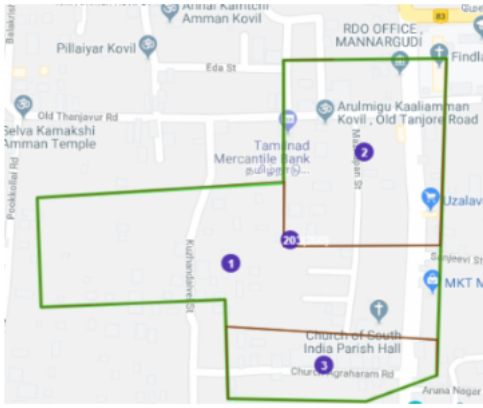

**3. வாக்குச் சாவடியின் விவரங்கள்**

<p><b>வாக்குச் சாவடியின் எண் மற்றும் பெயர் :</b></p> <p>227 - பின்லே மேல்நிலைப்பள்ளி,பிரதானக்கட்டிடம் அறை எண்.21, மன்னார்குடி 614001</p> <p><b>வாக்குச் சாவடியின் முகவரி :</b></p> <p>பின்லே மேல்நிலைப்பள்ளி,பிரதானக்கட்டிடம் அறை எண்.21, மன்னார்குடி 614001</p>	<p><b>வாக்குச் சாவடியின் வகைப்பாடு (ஆண்/பெண்/பொது)</b></p>	<p><b>பொது</b></p>
	<p><b>துணை வாக்குச் சாவடிகளின் எண்ணிக்கை :</b></p>	<p>0</p>

**4. வாக்காளர்களின் எண்ணிக்கை**

தொடங்கும் வரிசை எண்	முடியும் வரிசை எண்.	நிகர வாக்காளர்களின் எண்ணிக்கை			
		ஆண்	பெண்	மூன்றாம் பாலினம்	மொத்தம்
1	522	253	263	0	516

கையொப்பம்

Nazri Naksha

Google Map View

Polling Station Building Front View