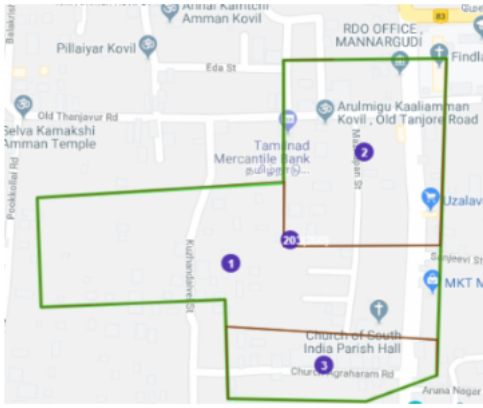

3. வாக்குச் சாவடியின் விவரங்கள்

வாக்குச் சாவடியின் எண் மற்றும் பெயர் : 228 - பின்லே மேல்நிலைப்பள்ளி மன்னார்குடி 614001	வாக்குச் சாவடியின் வகைப்பாடு (ஆண்/பெண்/பொது)	
வாக்குச் சாவடியின் முகவரி : பின்லே மேல்நிலைப்பள்ளி , மன்னார்குடி -614001, வடக்கு பார்த்த கட்டிடம் மேற்கு பார்த்தது	துணை வாக்குச் சாவடிகளின் எண்ணிக்கை :	0

4. வாக்காளர்களின் எண்ணிக்கை

தொடங்கும் வரிசை எண்	முடியும் வரிசை எண்.	நிகர வாக்காளர்களின் எண்ணிக்கை			
		ஆண்	பெண்	மூன்றாம் பாலினம்	மொத்தம்
1	416	208	208	0	416

கையொப்பம்

Nazri Naksha

Google Map View

Polling Station Building Front View