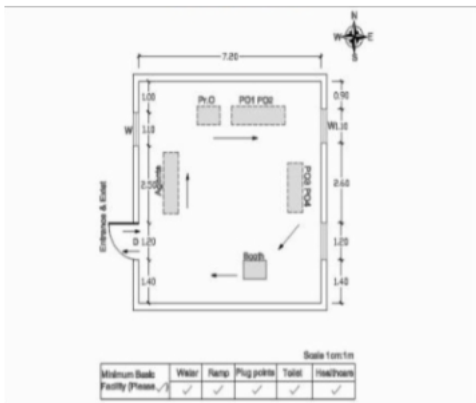

Google Map View

Polling Station Building Front View

Polling Station Front View

Cad View

Key MAP View

1 பெயர் : மோகன் தந்தை பெயர் : ஞானசுந்தரம் வீட்டு எண் : 1 வயது : 64 பாலினம் : ஆண் Photo is available	NWZ0428334	2 பெயர் : அல்வி கணவர் பெயர் : அரசு வீட்டு எண் : 1 வயது : 63 பாலினம் : பெண் Photo is available	NWZ0608372	3 பெயர் : செல்வராஜ் தந்தை பெயர் : அய்யாகண்ணு வீட்டு எண் : 1 வயது : 60 பாலினம் : ஆண் Photo is available	NWZ0428250
4 பெயர் : வனரோஜா கணவர் பெயர் : கர்ணன் வீட்டு எண் : 1 வயது : 55 பாலினம் : பெண் Photo is available	NWZ0428235	5 பெயர் : சாந்தி கணவர் பெயர் : பாஸ்கரன் வீட்டு எண் : 1 வயது : 54 பாலினம் : பெண் Photo is available	NWZ0197152	6 பெயர் : சுரேஷ் குமார் தந்தை பெயர் : வரதராஜன் வீட்டு எண் : 1 வயது : 53 பாலினம் : ஆண் Photo is available	NWZ0634642
7 பெயர் : ராமசாமி தந்தை பெயர் : சுந்தரராஜ் வீட்டு எண் : 1 வயது : 49 பாலினம் : ஆண் Photo is available	NWZ0428169	8 பெயர் : முருகேசன் தந்தை பெயர் : வடிவேல் வீட்டு எண் : 1 வயது : 49 பாலினம் : ஆண் Photo is available	LNN3746443	9 பெயர் : சரோஜா கணவர் பெயர் : ராஜா வீட்டு எண் : 1 வயது : 48 பாலினம் : பெண் Photo is available	NWZ0519934
10 பெயர் : தேவி கணவர் பெயர் : சுரேஷ்குமார் வீட்டு எண் : 1 வயது : 48 பாலினம் : பெண் Photo is available	NWZ0634626	11 பெயர் : ஆனந்தி கணவர் பெயர் : கணேசன் வீட்டு எண் : 1 வயது : 45 பாலினம் : பெண் Photo is available	NWZ0197509	12 பெயர் : ஆண்டாள் கணவர் பெயர் : ராமசாமி வீட்டு எண் : 1 வயது : 44 பாலினம் : பெண் Photo is available	NWZ0428151
13 பெயர் : நவந்தம் கணவர் பெயர் : சந்திரசேகரன் வீட்டு எண் : 1 வயது : 42 பாலினம் : பெண் Photo is available	NWZ0197004	14 பெயர் : ஸ்டாலின் தந்தை பெயர் : ராமய்யன் வீட்டு எண் : 1 வயது : 40 பாலினம் : ஆண் Photo is available	NWZ0428102	15 பெயர் : அப்துல்ரகுமான் தாயின் பெயர் : பாத்திமா பீவி வீட்டு எண் : 1 வயது : 39 பாலினம் : ஆண் Photo is available	NWZ0428318
16 பெயர் : முருகன் தந்தை பெயர் : நல்லமுத்து வீட்டு எண் : 1 வயது : 39 பாலினம் : ஆண் Photo is available	NWZ0333310	17 பெயர் : இளவரசி கணவர் பெயர் : முத்துக்குமார் வீட்டு எண் : 1 வயது : 39 பாலினம் : பெண் Photo is available	NWZ0384743	18 பெயர் : சத்தியகலா கணவர் பெயர் : ரமேஷ் வீட்டு எண் : 1 வயது : 38 பாலினம் : பெண் Photo is available	NWZ0825745
#2 19 பெயர் : மகேந்திரன் ராமசாமி தந்தை பெயர் : ராமசாமி வீட்டு எண் : 37 பி/2 வயது : 37 பாலினம் : ஆண் Photo is available	NWZ0384719	20 பெயர் : தென்றல் குமரன் தந்தை பெயர் : இராமசந்திரன் வீட்டு எண் : 1 வயது : 37 பாலினம் : ஆண் Photo is available	NWZ0744581	21 பெயர் : மனோ தந்தை பெயர் : ரெங்கராஜ் வீட்டு எண் : 1 வயது : 36 பாலினம் : ஆண் Photo is available	NWZ0197533
22 பெயர் : அனுசியா தந்தை பெயர் : ஞானசேகரன் வீட்டு எண் : 1 வயது : 35 பாலினம் : பெண் Photo is available	NWZ0197830	23 பெயர் : கீதா கணவர் பெயர் : சத்தியன் வீட்டு எண் : 1 வயது : 35 பாலினம் : பெண் Photo is available	NWZ0196469	24 பெயர் : கோபி தந்தை பெயர் : நீலாவதி வீட்டு எண் : 1 வயது : 35 பாலினம் : ஆண் Photo is available	NWZ0384123
25 பெயர் : சிலம்பரசன் தந்தை பெயர் : கௌதமன் வீட்டு எண் : 1 வயது : 34 பாலினம் : ஆண் Photo is available	NWZ0197616	26 பெயர் : முரளிதரன் தந்தை பெயர் : ஸ்ரீதர் வீட்டு எண் : 1 வயது : 31 பாலினம் : ஆண் Photo is available	NWZ0825729	27 பெயர் : கார்த்திகேயன் தந்தை பெயர் : ஸ்ரீதர் வீட்டு எண் : 1 வயது : 30 பாலினம் : ஆண் Photo is available	NWZ0825737
28 பெயர் : வினோதகுமார் தந்தை பெயர் : நாகேந்திரன் வீட்டு எண் : 1-A வயது : 36 பாலினம் : ஆண் Photo is available	NWZ0198549	29 பெயர் : விக்னேஷ்குமார் தந்தை பெயர் : நாகேந்திரன் வீட்டு எண் : 1-A வயது : 34 பாலினம் : ஆண் Photo is available	NWZ0197343	30 பெயர் : வீரமணி தந்தை பெயர் : மகாலிங்கம் வீட்டு எண் : 1B வயது : 60 பாலினம் : ஆண் Photo is available	NWZ0384602