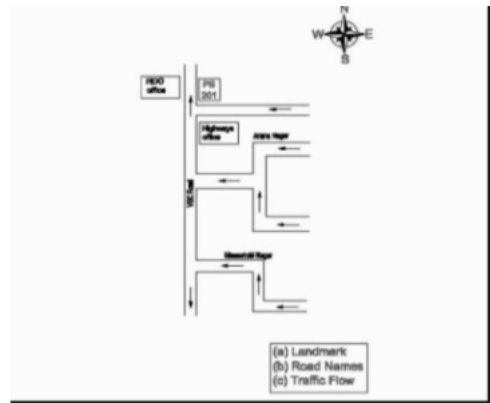

Google Map View

Polling Station Building Front View

Polling Station Front View

Cad View

Key MAP View

1 பெயர் : மோகன் தந்தை பெயர் : ஞானசுந்தரம் வீட்டு எண் : 1 வயது : 64 பாலினம் : ஆண் Photo is available	NWZ0428334	2 பெயர் : அல்வி கணவர் பெயர் : அரசு வீட்டு எண் : 1 வயது : 63 பாலினம் : பெண் Photo is available	NWZ0608372	3 பெயர் : செல்வராஜ் தந்தை பெயர் : அய்யாகண்ணு வீட்டு எண் : 1 வயது : 60 பாலினம் : ஆண் Photo is available	NWZ0428250
4 பெயர் : வனரோஜா கணவர் பெயர் : கர்ணன் வீட்டு எண் : 1 வயது : 55 பாலினம் : பெண் Photo is available	NWZ0428235	5 பெயர் : சாந்தி கணவர் பெயர் : பாஸ்கரன் வீட்டு எண் : 1 வயது : 54 பாலினம் : பெண் Photo is available	NWZ0197152	6 பெயர் : சுரேஷ் குமார் தந்தை பெயர் : வரதராஜன் வீட்டு எண் : 1 வயது : 53 பாலினம் : ஆண் Photo is available	NWZ0634642
7 பெயர் : ராமசாமி தந்தை பெயர் : சுந்தரராஜ் வீட்டு எண் : 1 வயது : 49 பாலினம் : ஆண் Photo is available	NWZ0428169	8 பெயர் : முருகேசன் தந்தை பெயர் : வடிவேல் வீட்டு எண் : 1 வயது : 49 பாலினம் : ஆண் Photo is available	LNN3746443	9 பெயர் : சரோஜா கணவர் பெயர் : ராஜா வீட்டு எண் : 1 வயது : 48 பாலினம் : பெண் Photo is available	NWZ0519934
10 பெயர் : தேவி கணவர் பெயர் : சுரேஷ்குமார் வீட்டு எண் : 1 வயது : 48 பாலினம் : பெண் Photo is available	NWZ0634626	11 பெயர் : ஆனந்தி கணவர் பெயர் : கணேசன் வீட்டு எண் : 1 வயது : 45 பாலினம் : பெண் Photo is available	NWZ0197509	12 பெயர் : ஆண்டாள் கணவர் பெயர் : ராமசாமி வீட்டு எண் : 1 வயது : 44 பாலினம் : பெண் Photo is available	NWZ0428151
13 பெயர் : நவந்தம் கணவர் பெயர் : சந்திரசேகரன் வீட்டு எண் : 1 வயது : 42 பாலினம் : பெண் Photo is available	NWZ0197004	14 பெயர் : ஸ்டாலின் தந்தை பெயர் : ராமய்யன் வீட்டு எண் : 1 வயது : 40 பாலினம் : ஆண் Photo is available	NWZ0428102	15 பெயர் : அப்துல்ரகுமான் தாயின் பெயர் : பாத்திமா பீவி வீட்டு எண் : 1 வயது : 39 பாலினம் : ஆண் Photo is available	NWZ0428318
16 பெயர் : முருகன் தந்தை பெயர் : நல்லமுத்து வீட்டு எண் : 1 வயது : 39 பாலினம் : ஆண் Photo is available	NWZ0333310	17 பெயர் : இளவரசி கணவர் பெயர் : முத்துக்குமார் வீட்டு எண் : 1 வயது : 39 பாலினம் : பெண் Photo is available	NWZ0384743	18 பெயர் : சத்தியகலா கணவர் பெயர் : ரமேஷ் வீட்டு எண் : 1 வயது : 38 பாலினம் : பெண் Photo is available	NWZ0825745
#2 19 பெயர் : மகேந்திரன் ராமசாமி தந்தை பெயர் : ராமசாமி வீட்டு எண் : 37 பி/2 வயது : 37 பாலினம் : ஆண் Photo is available	NWZ0384719	20 பெயர் : தென்றல் குமரன் தந்தை பெயர் : இராமசந்திரன் வீட்டு எண் : 1 வயது : 37 பாலினம் : ஆண் Photo is available	NWZ0744581	21 பெயர் : மனோ தந்தை பெயர் : ரெங்கராஜ் வீட்டு எண் : 1 வயது : 36 பாலினம் : ஆண் Photo is available	NWZ0197533
22 பெயர் : அனுசியா தந்தை பெயர் : ஞானசேகரன் வீட்டு எண் : 1 வயது : 35 பாலினம் : பெண் Photo is available	NWZ0197830	23 பெயர் : கீதா கணவர் பெயர் : சத்தியன் வீட்டு எண் : 1 வயது : 35 பாலினம் : பெண் Photo is available	NWZ0196469	24 பெயர் : கோபி தந்தை பெயர் : நீலாவதி வீட்டு எண் : 1 வயது : 35 பாலினம் : ஆண் Photo is available	NWZ0384123
25 பெயர் : சிலம்பரசன் தந்தை பெயர் : கௌதமன் வீட்டு எண் : 1 வயது : 34 பாலினம் : ஆண் Photo is available	NWZ0197616	26 பெயர் : முரளிதரன் தந்தை பெயர் : ஸ்ரீதர் வீட்டு எண் : 1 வயது : 31 பாலினம் : ஆண் Photo is available	NWZ0825729	27 பெயர் : கார்த்திகேயன் தந்தை பெயர் : ஸ்ரீதர் வீட்டு எண் : 1 வயது : 30 பாலினம் : ஆண் Photo is available	NWZ0825737
28 பெயர் : வினோதகுமார் தந்தை பெயர் : நாகேந்திரன் வீட்டு எண் : 1-A வயது : 36 பாலினம் : ஆண் Photo is available	NWZ0198549	29 பெயர் : விக்னேஷ்குமார் தந்தை பெயர் : நாகேந்திரன் வீட்டு எண் : 1-A வயது : 34 பாலினம் : ஆண் Photo is available	NWZ0197343	30 பெயர் : வீரமணி தந்தை பெயர் : மகாலிங்கம் வீட்டு எண் : 1B வயது : 60 பாலினம் : ஆண் Photo is available	NWZ0384602