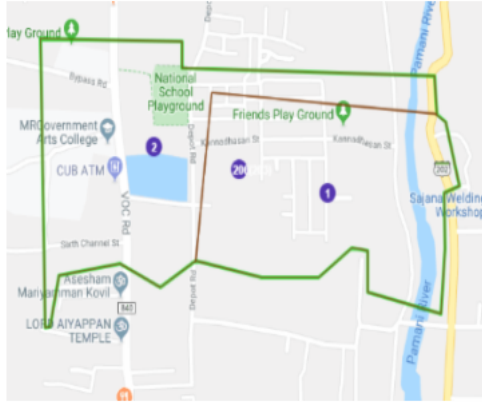

Nazri Naksha