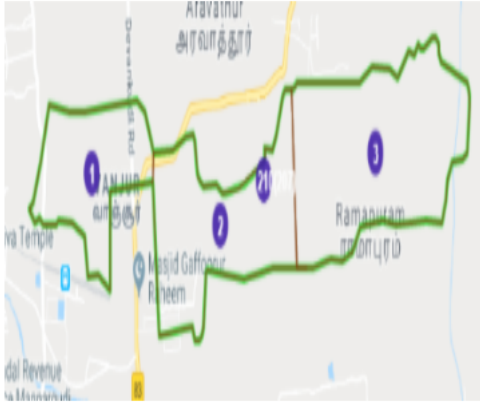

3. வாக்குச் சாவடியின் விவரங்கள்

வாக்குச் சாவடியின் எண் மற்றும் பெயர் : 235 - பஞ்சாயத் யூனியன் ஏலிமேநடரி ஸ்கூல் வஞ்சியூர் இந் ராமாபுரம் 614 014 வாக்குச் சாவடியின் முகவரி : ஊராட்சி ஒன்றிய துவக்கப்பள்ளி, வாஞ்சியூர் ராமாபுரம் -614014 துணை கட்டிடம்	வாக்குச் சாவடியின் வகைப்பாடு (ஆண்/பெண்/பொது)	பொது
	துணை வாக்குச் சாவடிகளின் எண்ணிக்கை :	0

4. வாக்காளர்களின் எண்ணிக்கை

தொடங்கும் வரிசை எண்	முடியும் வரிசை எண்.	நிகர வாக்காளர்களின் எண்ணிக்கை			
		ஆண்	பெண்	மூன்றாம் பாலினம்	மொத்தம்
1	847	409	436	0	845

கையொப்பம்

Nazri Naksha

Google Map View

Polling Station Building Front View