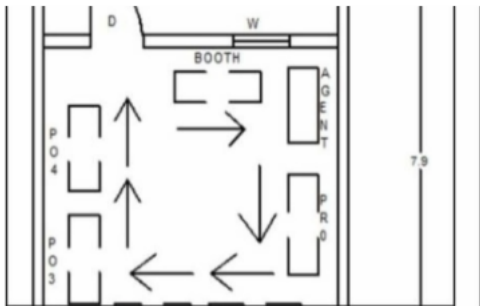

4. வாக்காளர்களின் எண்ணிக்கை

தொடங்கும் வரிசை எண்	முடியும் வரிசை எண்.	நிகர வாக்காளர்களின் எண்ணிக்கை			
		ஆண்	பெண்	மூன்றாம் பாலினம்	மொத்தம்
1	847	409	436	0	845

கையொப்பம்

Nazri Naksha

Google Map View

Polling Station Building Front View

Polling Station Front View

Cad View

SCALE-1CM-1M

Minimum basic Facility (please ✓)	Water	Ramp	Plug points	Toilet	Health
	✓	✓	✓	✓	✓

Key MAP View

(a) MARRI AMAN KOVIL
(b) VAKKU CHAVADI
(c) THEVANKUTI

Health care	✓
-------------	---