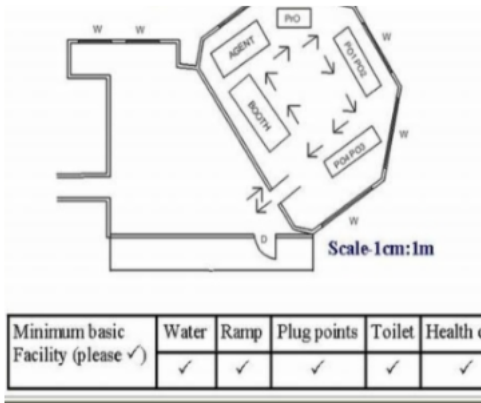

Google Map View

Polling Station Building Front View

Elevation

Polling Station Front View

Elevation

Cad View

Key MAP View

1 பெயர் : கீர்த்திகா தந்தை பெயர்: அறிவழகன் வீட்டு எண் : 0 வயது : 26 பாலினம் : பெண்	NWZ1179001 Photo is available	2 பெயர் : ராஜ்குமார் தந்தை பெயர்: ரவி வீட்டு எண் : 0 வயது : 25 பாலினம் : ஆண்	NWZ1178995 Photo is available	3 பெயர் : ஜமுனா தந்தை பெயர்: ராமசந்திரன் வீட்டு எண் : 0 வயது : 25 பாலினம் : பெண்	NWZ1179027 Photo is available
4 பெயர் : ஸ்டாலின் தந்தை பெயர்: வீரமணி வீட்டு எண் : 1 வயது : 40 பாலினம் : ஆண்	LNN3549045 Photo is available	5 பெயர் : சித்ரா கணவர் பெயர்: வினோத் வீட்டு எண் : 1 வயது : 37 பாலினம் : பெண்	NWZ1060409 Photo is available	6 பெயர் : கஸ்தூரி கணவர் பெயர்: பாரதிசுமார் வீட்டு எண் : 1 வயது : 34 பாலினம் : பெண்	NWZ0522938 Photo is available
7 பெயர் : அன்புதாஸ் தந்தை பெயர்: சுப்பிரமணியன் வீட்டு எண் : 1 வயது : 32 பாலினம் : ஆண்	NWZ0610477 Photo is available	8 பெயர் : சிவராஜ் தந்தை பெயர்: இந்திரஜித் வீட்டு எண் : 1 வயது : 30 பாலினம் : ஆண்	NWZ1009182 Photo is available	9 பெயர் : தேன்மொழி தந்தை பெயர்: சுப்பிரமணியன் வீட்டு எண் : 1 வயது : 30 பாலினம் : பெண்	NWZ0682013 Photo is available
10 பெயர் : மௌலனிஷா தந்தை பெயர்: சத்தியமூர்த்தி வீட்டு எண் : 1 வயது : 28 பாலினம் : பெண்	NWZ1009158 Photo is available	11 பெயர் : ராஜ் தந்தை பெயர்: செல்வம் வீட்டு எண் : 1 வயது : 28 பாலினம் : ஆண்	NWZ1116649 Photo is available	12 பெயர் : யோகா தந்தை பெயர்: செல்வம் வீட்டு எண் : 1 வயது : 27 பாலினம் : பெண்	NWZ1116656 Photo is available
13 பெயர் : காயத்ரி தந்தை பெயர்: சின்னையன் வீட்டு எண் : 1 வயது : 27 பாலினம் : பெண்	NWZ1116680 Photo is available	14 பெயர் : சுகன்யா தந்தை பெயர்: சுகாதர் வீட்டு எண் : 1 வயது : 27 பாலினம் : பெண்	NWZ1060524 Photo is available	15 பெயர் : மைசூர்யா தந்தை பெயர்: ஜீவா வீட்டு எண் : 1 வயது : 26 பாலினம் : பெண்	NWZ1137785 Photo is available
16 பெயர் : கார்த்தியாயினி கணவர் பெயர்: செல்வராஜ் வீட்டு எண் : 1-12 வயது : 39 பாலினம் : பெண்	NWZ1116615 Photo is available	17 பெயர் : கார்த்திகா கணவர் பெயர்: மணிவேந்தன் வீட்டு எண் : 1/101 வயது : 36 பாலினம் : பெண்	NWZ2133494 Photo is available	18 பெயர் : பிரவீன் தந்தை பெயர்: குணசேகரன் வீட்டு எண் : 1/133 வயது : 22 பாலினம் : ஆண்	NWZ2221802 Photo is available
19 பெயர் : வெங்கடேசன் தந்தை பெயர்: செல்வராஜ் வீட்டு எண் : 1-138 வயது : 29 பாலினம் : ஆண்	NWZ1060292 Photo is available	20 பெயர் : ஜெயபுரீ தந்தை பெயர்: சந்திரசேகர் வீட்டு எண் : 1/ஏ வயது : 21 பாலினம் : பெண்	NWZ2395549 Photo is available	21 பெயர் : குமார் தந்தை பெயர்: செல்லையன் வீட்டு எண் : 2 வயது : 51 பாலினம் : ஆண்	NWZ1795798 Photo is available
22 பெயர் : கலைவாணி கணவர் பெயர்: குமார் வீட்டு எண் : 2 வயது : 49 பாலினம் : பெண்	NWZ1795806 Photo is available	23 பெயர் : மதுமதி தந்தை பெயர்: மணிவேலன் வீட்டு எண் : 2 வயது : 21 பாலினம் : பெண்	NWZ2395325 Photo is available	24 பெயர் : மரகதம் கணவர் பெயர்: ராஜேஷ் வீட்டு எண் : 2-98 வயது : 39 பாலினம் : பெண்	NWZ0742601 Photo is available
25 பெயர் : மைதிலி தந்தை பெயர்: செல்வராஜ் வீட்டு எண் : 2/106 வயது : 24 பாலினம் : பெண்	NWZ2130474 Photo is available	26 பெயர் : தீபா கணவர் பெயர்: கதிரவன் வீட்டு எண் : 2/125 வயது : 27 பாலினம் : பெண்	NWZ2203495 Photo is available	27 பெயர் : ப்ரியங்கா தந்தை பெயர்: இரவிச்சந்திரன் வீட்டு எண் : 2/126 வயது : 21 பாலினம் : பெண்	NWZ2395416 Photo is available
28 பெயர் : ரவி தந்தை பெயர்: பக்கிரிசாமி வீட்டு எண் : 3 வயது : 50 பாலினம் : ஆண்	NWZ1795814 Photo is available	29 பெயர் : மலர்கொடி தந்தை பெயர்: ரவி வீட்டு எண் : 3 வயது : 49 பாலினம் : பெண்	LNN2712271 Photo is available	30 பெயர் : சிவப்பிரியா தந்தை பெயர்: சிவரத்தினம் வீட்டு எண் : 3 வயது : 28 பாலினம் : பெண்	NWZ0982215 Photo is available