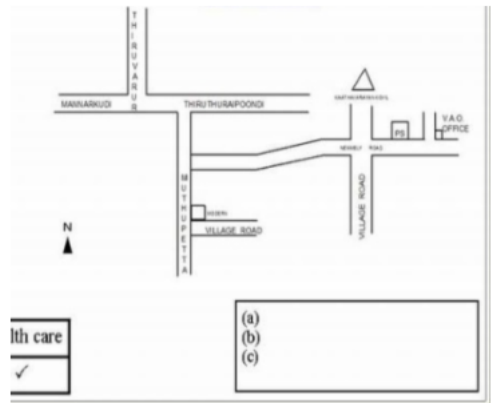

Google Map View

Polling Station Building Front View

Elevation

Polling Station Front View

Elevation

Cad View

Key MAP View

1 பெயர் : கீர்த்திகா தந்தை பெயர்: அறிவழகன் வீட்டு எண் : 0 வயது : 26 பாலினம் : பெண்	NWZ1179001 Photo is available	2 பெயர் : ராஜ்குமார் தந்தை பெயர்: ரவி வீட்டு எண் : 0 வயது : 25 பாலினம் : ஆண்	NWZ1178995 Photo is available	3 பெயர் : ஜமுனா தந்தை பெயர்: ராமசந்திரன் வீட்டு எண் : 0 வயது : 25 பாலினம் : பெண்	NWZ1179027 Photo is available
4 பெயர் : ஸ்டாலின் தந்தை பெயர்: வீரமணி வீட்டு எண் : 1 வயது : 40 பாலினம் : ஆண்	LNN3549045 Photo is available	5 பெயர் : சித்ரா கணவர் பெயர்: வினோத் வீட்டு எண் : 1 வயது : 37 பாலினம் : பெண்	NWZ1060409 Photo is available	6 பெயர் : கஸ்தூரி கணவர் பெயர்: பாரதிசுமார் வீட்டு எண் : 1 வயது : 34 பாலினம் : பெண்	NWZ0522938 Photo is available
7 பெயர் : அன்புதாஸ் தந்தை பெயர்: சுப்பிரமணியன் வீட்டு எண் : 1 வயது : 32 பாலினம் : ஆண்	NWZ0610477 Photo is available	8 பெயர் : சிவராஜ் தந்தை பெயர்: இந்திரஜித் வீட்டு எண் : 1 வயது : 30 பாலினம் : ஆண்	NWZ1009182 Photo is available	9 பெயர் : தேன்மொழி தந்தை பெயர்: சுப்பிரமணியன் வீட்டு எண் : 1 வயது : 30 பாலினம் : பெண்	NWZ0682013 Photo is available
10 பெயர் : மௌலனிஷா தந்தை பெயர்: சத்தியமூர்த்தி வீட்டு எண் : 1 வயது : 28 பாலினம் : பெண்	NWZ1009158 Photo is available	11 பெயர் : ராஜ் தந்தை பெயர்: செல்வம் வீட்டு எண் : 1 வயது : 28 பாலினம் : ஆண்	NWZ1116649 Photo is available	12 பெயர் : யோகா தந்தை பெயர்: செல்வம் வீட்டு எண் : 1 வயது : 27 பாலினம் : பெண்	NWZ1116656 Photo is available
13 பெயர் : காயத்ரி தந்தை பெயர்: சின்னையன் வீட்டு எண் : 1 வயது : 27 பாலினம் : பெண்	NWZ1116680 Photo is available	14 பெயர் : சுகன்யா தந்தை பெயர்: சுகாதர் வீட்டு எண் : 1 வயது : 27 பாலினம் : பெண்	NWZ1060524 Photo is available	15 பெயர் : மைசூர்யா தந்தை பெயர்: ஜீவா வீட்டு எண் : 1 வயது : 26 பாலினம் : பெண்	NWZ1137785 Photo is available
16 பெயர் : கார்த்தியாயினி கணவர் பெயர்: செல்வராஜ் வீட்டு எண் : 1-12 வயது : 39 பாலினம் : பெண்	NWZ1116615 Photo is available	17 பெயர் : கார்த்திகா கணவர் பெயர்: மணிவேந்தன் வீட்டு எண் : 1/101 வயது : 36 பாலினம் : பெண்	NWZ2133494 Photo is available	18 பெயர் : பிரவீன் தந்தை பெயர்: குணசேகரன் வீட்டு எண் : 1/133 வயது : 22 பாலினம் : ஆண்	NWZ2221802 Photo is available
19 பெயர் : வெங்கடேசன் தந்தை பெயர்: செல்வராஜ் வீட்டு எண் : 1-138 வயது : 29 பாலினம் : ஆண்	NWZ1060292 Photo is available	20 பெயர் : ஜெயபுரீ தந்தை பெயர்: சந்திரசேகர் வீட்டு எண் : 1/ஏ வயது : 21 பாலினம் : பெண்	NWZ2395549 Photo is available	21 பெயர் : குமார் தந்தை பெயர்: செல்லையன் வீட்டு எண் : 2 வயது : 51 பாலினம் : ஆண்	NWZ1795798 Photo is available
22 பெயர் : கலைவாணி கணவர் பெயர்: குமார் வீட்டு எண் : 2 வயது : 49 பாலினம் : பெண்	NWZ1795806 Photo is available	23 பெயர் : மதுமதி தந்தை பெயர்: மணிவேலன் வீட்டு எண் : 2 வயது : 21 பாலினம் : பெண்	NWZ2395325 Photo is available	24 பெயர் : மரகதம் கணவர் பெயர்: ராஜேஷ் வீட்டு எண் : 2-98 வயது : 39 பாலினம் : பெண்	NWZ0742601 Photo is available
25 பெயர் : மைதிலி தந்தை பெயர்: செல்வராஜ் வீட்டு எண் : 2/106 வயது : 24 பாலினம் : பெண்	NWZ2130474 Photo is available	26 பெயர் : தீபா கணவர் பெயர்: கதிரவன் வீட்டு எண் : 2/125 வயது : 27 பாலினம் : பெண்	NWZ2203495 Photo is available	27 பெயர் : ப்ரியங்கா தந்தை பெயர்: இரவிச்சந்திரன் வீட்டு எண் : 2/126 வயது : 21 பாலினம் : பெண்	NWZ2395416 Photo is available
28 பெயர் : ரவி தந்தை பெயர்: பக்கிரிசாமி வீட்டு எண் : 3 வயது : 50 பாலினம் : ஆண்	NWZ1795814 Photo is available	29 பெயர் : மலர்கொடி தந்தை பெயர்: ரவி வீட்டு எண் : 3 வயது : 49 பாலினம் : பெண்	LNN2712271 Photo is available	30 பெயர் : சிவப்பிரியா தந்தை பெயர்: சிவரத்தினம் வீட்டு எண் : 3 வயது : 28 பாலினம் : பெண்	NWZ0982215 Photo is available