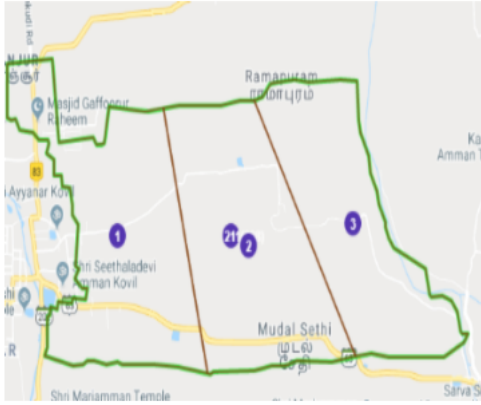

Nazri Naksha