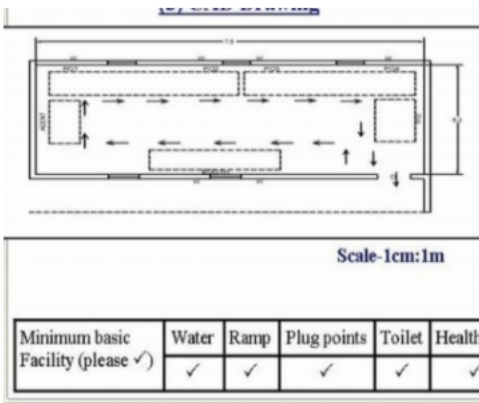

கையொப்பம்

Nazri Naksha

Google Map View

Polling Station Building Front View

Polling Station Front View

Cad View

Key MAP View

| | | | | | |
|--|----------------------------------|--|----------------------------------|--|----------------------------------|
| 1 பெயர் : பாரதி கணவர் பெயர்: விவேக் வீட்டு எண் : 0 வயது : 31 பாலினம் : பெண் | NWZ2407781 Photo is available | 2 பெயர் : அன்னபாக்கியம் கணவர் பெயர்: வீரையன் வீட்டு எண் : 1 வயது : 80 பாலினம் : பெண் | NWZ1061027 Photo is available | 3 பெயர் : ரெங்கநாயகி கணவர் பெயர்: தங்கவேல் வீட்டு எண் : 1 வயது : 80 பாலினம் : பெண் | NWZ2407690 Photo is available |
| Q 4 பெயர் : பூங்கொடி கணவர் பெயர்: ராஜாப்பா வீட்டு எண் : 1 வயது : 42 பாலினம் : பெண் | LNN2820777 Photo is available | 5 பெயர் : அகல்யா கணவர் பெயர்: ஆசைத்தம்பி வீட்டு எண் : 1 வயது : 41 பாலினம் : பெண் | NWZ0681619 Photo is available | 6 பெயர் : முரளி தந்தை பெயர்: ராதா வீட்டு எண் : 1 வயது : 41 பாலினம் : ஆண் | NWZ0523118 Photo is available |
| 7 பெயர் : ராஜா தந்தை பெயர்: மாணிக்கம் வீட்டு எண் : 1 வயது : 40 பாலினம் : ஆண் | NWZ0610592 Photo is available | 8 பெயர் : பாசில்ராஜ் தந்தை பெயர்: ராஜேந்திரன் வீட்டு எண் : 1 வயது : 38 பாலினம் : ஆண் | NWZ0523225 Photo is available | 9 பெயர் : கலைமதி தந்தை பெயர்: ராதா வீட்டு எண் : 1 வயது : 35 பாலினம் : பெண் | NWZ0523266 Photo is available |
| 10 பெயர் : குமுதா கணவர் பெயர்: ராஜா வீட்டு எண் : 1 வயது : 35 பாலினம் : பெண் | NWZ0610584 Photo is available | 11 பெயர் : ராஜப்பா தந்தை பெயர்: சிவசாமி வீட்டு எண் : 1-8 வயது : 55 பாலினம் : ஆண் | NWZ0191288 Photo is available | 12 பெயர் : அருண் தந்தை பெயர்: ராஜப்பா வீட்டு எண் : 1-8 வயது : 25 பாலினம் : ஆண் | NWZ2244036 Photo is available |
| 13 பெயர் : தனபாரதி கணவர் பெயர்: பிரபு வீட்டு எண் : 1/31 வயது : 24 பாலினம் : பெண் | NWZ2255560 Photo is available | 14 பெயர் : அஜய் தந்தை பெயர்: செல்வேந்திரன் வீட்டு எண் : 1/37 வயது : 22 பாலினம் : ஆண் | NWZ2254696 Photo is available | 15 பெயர் : காயத்ரி கணவர் பெயர்: ஜான்கென்னடி வீட்டு எண் : 1-49 வயது : 38 பாலினம் : பெண் | NWZ0191494 Photo is available |
| 16 பெயர் : ரேவதி கணவர் பெயர்: நேரு வீட்டு எண் : 1-491 வயது : 34 பாலினம் : பெண் | NWZ0610709 Photo is available | 17 பெயர் : ராமலெட்சுமி கணவர் பெயர்: செந்தில்குமார் வீட்டு எண் : 2 வயது : 35 பாலினம் : பெண் | NWZ0610691 Photo is available | 18 பெயர் : அபிதா ரகுபதி தந்தை பெயர்: ரகுபதி வீட்டு எண் : 2/3 வயது : 25 பாலினம் : பெண் | NWZ2451714 Photo is available |
| 19 பெயர் : மாதேஸ்வரன் தந்தை பெயர்: பெருமாள் வீட்டு எண் : 2/20ஏ வயது : 32 பாலினம் : ஆண் | UUH2267433 Photo is available | 20 பெயர் : சபரிநாதன் தந்தை பெயர்: மந்திரமூர்த்தி வீட்டு எண் : 2/78 வயது : 24 பாலினம் : ஆண் | NWZ2009199 Photo is available | 21 பெயர் : அருண் தந்தை பெயர்: தங்கராசு வீட்டு எண் : 2-89 வயது : 26 பாலினம் : ஆண் | NWZ1229848 Photo is available |
| 22 பெயர் : மதுபாலா தந்தை பெயர்: காமராஜ் வீட்டு எண் : 2/90 வயது : 24 பாலினம் : பெண் | NWZ2308476 Photo is available | 23 பெயர் : அமிர்தவள்ளி கணவர் பெயர்: வேலாயுதம் வீட்டு எண் : 2-131 வயது : 34 பாலினம் : பெண் | NWZ0523464 Photo is available | 24 பெயர் : மங்கையர்கரசி கணவர் பெயர்: விஸ்வநாத் வீட்டு எண் : 2-133 வயது : 38 பாலினம் : பெண் | NWZ0943282 Photo is available |
| 25 பெயர் : கனகாதேவி கணவர் பெயர்: வினோத் வீட்டு எண் : 2-133 வயது : 34 பாலினம் : பெண் | NWZ0943548 Photo is available | 26 பெயர் : பரமேஸ்வரி கணவர் பெயர்: ஜோதிபாசு வீட்டு எண் : 2-143 வயது : 44 பாலினம் : பெண் | LNN3529914 Photo is available | 27 பெயர் : பிரதீப் தந்தை பெயர்: ஜோதிபாசு வீட்டு எண் : 2-143 வயது : 25 பாலினம் : ஆண் | NWZ1229954 Photo is available |
| 28 பெயர் : சுசித்ரா பிரபு கணவர் பெயர்: பிரபு வீட்டு எண் : 2/145 வயது : 39 பாலினம் : பெண் | NWZ2319762 Photo is available | 29 பெயர் : கோபிநாத் தந்தை பெயர்: தங்கராசு வீட்டு எண் : 2-148 வயது : 35 பாலினம் : ஆண் | NWZ0334821 Photo is available | 30 பெயர் : விஜயராகவன் தந்தை பெயர்: தங்கராசு வீட்டு எண் : 2-148 வயது : 29 பாலினம் : ஆண் | NWZ0943308 Photo is available |