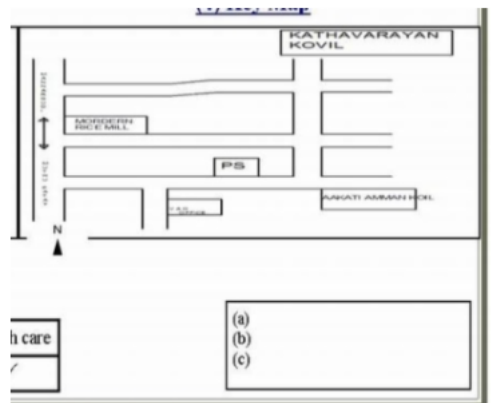

கையொப்பம்

Nazri Naksha

Google Map View

Polling Station Building Front View

Polling Station Front View

Cad View

Key MAP View

| | | | | | |
|--|----------------------------------|--|----------------------------------|--|----------------------------------|
| 1 பெயர் : பாரதி கணவர் பெயர்: விவேக் வீட்டு எண் : 0 வயது : 31 பாலினம் : பெண் | NWZ2407781 Photo is available | 2 பெயர் : அன்னபாக்கியம் கணவர் பெயர்: வீரையன் வீட்டு எண் : 1 வயது : 80 பாலினம் : பெண் | NWZ1061027 Photo is available | 3 பெயர் : ரெங்கநாயகி கணவர் பெயர்: தங்கவேல் வீட்டு எண் : 1 வயது : 80 பாலினம் : பெண் | NWZ2407690 Photo is available |
| Q 4 பெயர் : பூங்கொடி கணவர் பெயர்: ராஜாப்பா வீட்டு எண் : 1 வயது : 42 பாலினம் : பெண் | LNN2820777 Photo is available | 5 பெயர் : அகல்யா கணவர் பெயர்: ஆசைத்தம்பி வீட்டு எண் : 1 வயது : 41 பாலினம் : பெண் | NWZ0681619 Photo is available | 6 பெயர் : முரளி தந்தை பெயர்: ராதா வீட்டு எண் : 1 வயது : 41 பாலினம் : ஆண் | NWZ0523118 Photo is available |
| 7 பெயர் : ராஜா தந்தை பெயர்: மாணிக்கம் வீட்டு எண் : 1 வயது : 40 பாலினம் : ஆண் | NWZ0610592 Photo is available | 8 பெயர் : பாசில்ராஜ் தந்தை பெயர்: ராஜேந்திரன் வீட்டு எண் : 1 வயது : 38 பாலினம் : ஆண் | NWZ0523225 Photo is available | 9 பெயர் : கலைமதி தந்தை பெயர்: ராதா வீட்டு எண் : 1 வயது : 35 பாலினம் : பெண் | NWZ0523266 Photo is available |
| 10 பெயர் : குமுதா கணவர் பெயர்: ராஜா வீட்டு எண் : 1 வயது : 35 பாலினம் : பெண் | NWZ0610584 Photo is available | 11 பெயர் : ராஜப்பா தந்தை பெயர்: சிவசாமி வீட்டு எண் : 1-8 வயது : 55 பாலினம் : ஆண் | NWZ0191288 Photo is available | 12 பெயர் : அருண் தந்தை பெயர்: ராஜப்பா வீட்டு எண் : 1-8 வயது : 25 பாலினம் : ஆண் | NWZ2244036 Photo is available |
| 13 பெயர் : தனபாரதி கணவர் பெயர்: பிரபு வீட்டு எண் : 1/31 வயது : 24 பாலினம் : பெண் | NWZ2255560 Photo is available | 14 பெயர் : அஜய் தந்தை பெயர்: செல்வேந்திரன் வீட்டு எண் : 1/37 வயது : 22 பாலினம் : ஆண் | NWZ2254696 Photo is available | 15 பெயர் : காயத்ரி கணவர் பெயர்: ஜான்கென்னடி வீட்டு எண் : 1-49 வயது : 38 பாலினம் : பெண் | NWZ0191494 Photo is available |
| 16 பெயர் : ரேவதி கணவர் பெயர்: நேரு வீட்டு எண் : 1-491 வயது : 34 பாலினம் : பெண் | NWZ0610709 Photo is available | 17 பெயர் : ராமலெட்சுமி கணவர் பெயர்: செந்தில்குமார் வீட்டு எண் : 2 வயது : 35 பாலினம் : பெண் | NWZ0610691 Photo is available | 18 பெயர் : அபிதா ரகுபதி தந்தை பெயர்: ரகுபதி வீட்டு எண் : 2/3 வயது : 25 பாலினம் : பெண் | NWZ2451714 Photo is available |
| 19 பெயர் : மாதேஸ்வரன் தந்தை பெயர்: பெருமாள் வீட்டு எண் : 2/20ஏ வயது : 32 பாலினம் : ஆண் | UUH2267433 Photo is available | 20 பெயர் : சபரிநாதன் தந்தை பெயர்: மந்திரமூர்த்தி வீட்டு எண் : 2/78 வயது : 24 பாலினம் : ஆண் | NWZ2009199 Photo is available | 21 பெயர் : அருண் தந்தை பெயர்: தங்கராசு வீட்டு எண் : 2-89 வயது : 26 பாலினம் : ஆண் | NWZ1229848 Photo is available |
| 22 பெயர் : மதுபாலா தந்தை பெயர்: காமராஜ் வீட்டு எண் : 2/90 வயது : 24 பாலினம் : பெண் | NWZ2308476 Photo is available | 23 பெயர் : அமிர்தவள்ளி கணவர் பெயர்: வேலாயுதம் வீட்டு எண் : 2-131 வயது : 34 பாலினம் : பெண் | NWZ0523464 Photo is available | 24 பெயர் : மங்கையர்கரசி கணவர் பெயர்: விஸ்வநாத் வீட்டு எண் : 2-133 வயது : 38 பாலினம் : பெண் | NWZ0943282 Photo is available |
| 25 பெயர் : கனகாதேவி கணவர் பெயர்: வினோத் வீட்டு எண் : 2-133 வயது : 34 பாலினம் : பெண் | NWZ0943548 Photo is available | 26 பெயர் : பரமேஸ்வரி கணவர் பெயர்: ஜோதிபாசு வீட்டு எண் : 2-143 வயது : 44 பாலினம் : பெண் | LNN3529914 Photo is available | 27 பெயர் : பிரதீப் தந்தை பெயர்: ஜோதிபாசு வீட்டு எண் : 2-143 வயது : 25 பாலினம் : ஆண் | NWZ1229954 Photo is available |
| 28 பெயர் : சுசித்ரா பிரபு கணவர் பெயர்: பிரபு வீட்டு எண் : 2/145 வயது : 39 பாலினம் : பெண் | NWZ2319762 Photo is available | 29 பெயர் : கோபிநாத் தந்தை பெயர்: தங்கராசு வீட்டு எண் : 2-148 வயது : 35 பாலினம் : ஆண் | NWZ0334821 Photo is available | 30 பெயர் : விஜயராகவன் தந்தை பெயர்: தங்கராசு வீட்டு எண் : 2-148 வயது : 29 பாலினம் : ஆண் | NWZ0943308 Photo is available |