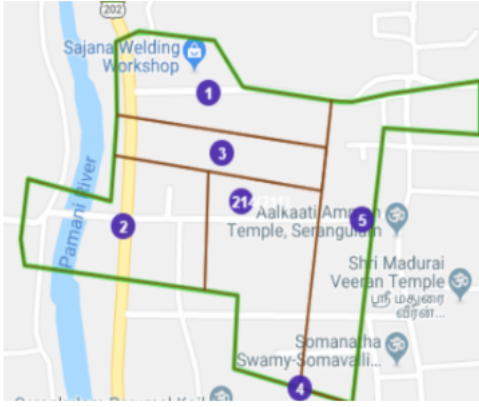

Nazri Naksha