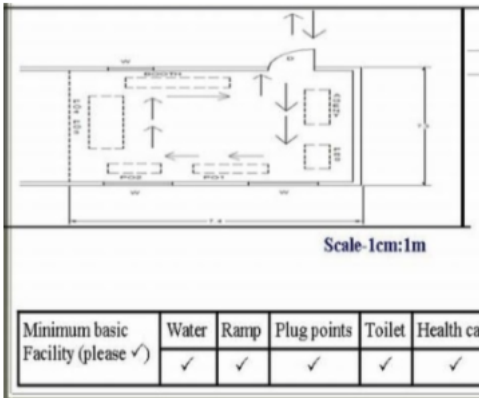

Google Map View

Polling Station Building Front View

Polling Station Front View

Cad View

Key MAP View

1 பெயர் : விஜயகுமார் தந்தை பெயர்: குப்புசாமி வீட்டு எண் : 1 வயது : 50 பாலினம் : ஆண்	NWZ0525162 Photo is available	2 பெயர் : ரேவதி தந்தை பெயர்: தம்புசாமி வீட்டு எண் : 1 வயது : 36 பாலினம் : பெண்	NWZ0190330 Photo is available	3 பெயர் : கலைச்செல்வி கணவர் பெயர்: ஆனந்தகுமார் வீட்டு எண் : 1 வயது : 36 பாலினம் : பெண்	NWZ0870840 Photo is available
4 பெயர் : கபிலன் தந்தை பெயர்: ராசப்பா வீட்டு எண் : 1 வயது : 33 பாலினம் : ஆண்	NWZ0982520 Photo is available	5 பெயர் : முகிலரசு தந்தை பெயர்: கோவிந்தராஜ் வீட்டு எண் : 1 வயது : 32 பாலினம் : ஆண்	NWZ0525360 Photo is available	6 பெயர் : ஆர்த்தி தந்தை பெயர்: சிவகுமார் வீட்டு எண் : 1 வயது : 26 பாலினம் : பெண்	NWZ1222652 Photo is available
7 பெயர் : அனுசுயா தாயின் பெயர்: அமுதா வீட்டு எண் : 2-29 வயது : 33 பாலினம் : பெண்	NWZ0680793 Photo is available	8 பெயர் : யோகப்பிரியா தந்தை பெயர்: ஜெனார்தன் வீட்டு எண் : 3/42 வயது : 25 பாலினம் : பெண்	NWZ1177146 Photo is available	9 பெயர் : லாவண்யா தந்தை பெயர்: சிவக்குமார் வீட்டு எண் : 3-49 வயது : 27 பாலினம் : பெண்	NWZ1061613 Photo is available
#2 10 பெயர் : அக்ஷயா செ பொ தந்தை பெயர்: செந்தில்குமார் வீட்டு எண் : 3/66 வயது : 26 பாலினம் : பெண்	NWZ1177138 Photo is available	11 பெயர் : சத்யா தந்தை பெயர்: மாரிமுத்து வீட்டு எண் : 3-81 வயது : 30 பாலினம் : பெண்	NWZ1061480 Photo is available	12 பெயர் : தென்னரசு தந்தை பெயர்: கலியபெருமாள் வீட்டு எண் : 3-120 வயது : 35 பாலினம் : ஆண்	NWZ0386607 Photo is available
13 பெயர் : ஐசக் தந்தை பெயர்: சக்திவேல் வீட்டு எண் : 3-136 வயது : 28 பாலினம் : ஆண்	NWZ0944330 Photo is available	14 பெயர் : ரதிபிரியா தந்தை பெயர்: ரவி வீட்டு எண் : 3-1013 வயது : 25 பாலினம் : பெண்	NWZ1203215 Photo is available	15 பெயர் : கிருஷ்ணவேணி கணவர் பெயர்: சுரேஷ்குமார் வீட்டு எண் : 4-210 வயது : 40 பாலினம் : பெண்	NWZ0386649 Photo is available
16 பெயர் : ரம்பா தந்தை பெயர்: கோபாலகிருஷ்ணன் வீட்டு எண் : 5 வயது : 30 பாலினம் : பெண்	NWZ0944215 Photo is available	17 பெயர் : உதயா தந்தை பெயர்: நேருதாசன் வீட்டு எண் : 5-94 வயது : 27 பாலினம் : பெண்	NWZ1117217 Photo is available	18 பெயர் : ஜெகதீசன் தந்தை பெயர்: அழகேந்திரன் வீட்டு எண் : 5-108 வயது : 29 பாலினம் : ஆண்	NWZ1061522 Photo is available
19 பெயர் : காளிதாஸ் தந்தை பெயர்: குணசேகரன் வீட்டு எண் : 5-488 வயது : 28 பாலினம் : ஆண்	NWZ1061449 Photo is available	20 பெயர் : அருள் தந்தை பெயர்: தம்புசாமி வீட்டு எண் : 5-507 வயது : 66 பாலினம் : ஆண்	NWZ1203231 Photo is available	21 பெயர் : செல்வி கணவர் பெயர்: அருள் வீட்டு எண் : 5-507 வயது : 65 பாலினம் : பெண்	NWZ1203223 Photo is available
22 பெயர் : கீர்த்திகா தந்தை பெயர்: பாலன் வீட்டு எண் : 5-527 வயது : 26 பாலினம் : பெண்	NWZ1203207 Photo is available	23 பெயர் : தென்னரசு தந்தை பெயர்: கோவிந்தராசு வீட்டு எண் : 5-535 வயது : 37 பாலினம் : ஆண்	NWZ1146174 Photo is available	24 பெயர் : நித்தியா கணவர் பெயர்: கோபி வீட்டு எண் : 5-615 வயது : 36 பாலினம் : பெண்	NWZ1061514 Photo is available
25 பெயர் : சித்ரா கணவர் பெயர்: ஆனந்த் வீட்டு எண் : 6/82 வயது : 41 பாலினம் : பெண்	NWZ1196922 Photo is available	26 பெயர் : குணவதி கணவர் பெயர்: புகழேந்தி வீட்டு எண் : 6-580 வயது : 37 பாலினம் : பெண்	NWZ1117209 Photo is available	27 பெயர் : வினோத்குமார் தந்தை பெயர்: செல்லையன் வீட்டு எண் : 6/606 வயது : 38 பாலினம் : ஆண்	LNN3719937 Photo is available
28 பெயர் : ஹரிஷ் தந்தை பெயர்: பாலசுப்ரமணியன் வீட்டு எண் : 6/674 வயது : 26 பாலினம் : ஆண்	NWZ1196930 Photo is available	29 பெயர் : சுந்தரி தேவி தந்தை பெயர்: ஜம்புநாதன் வீட்டு எண் : 6-695 வயது : 26 பாலினம் : பெண்	NWZ1130236 Photo is available	30 பெயர் : கலைச்செல்வி கணவர் பெயர்: மணிகண்டன் வீட்டு எண் : 7/558 வயது : 29 பாலினம் : பெண்	NWZ1177088 Photo is available