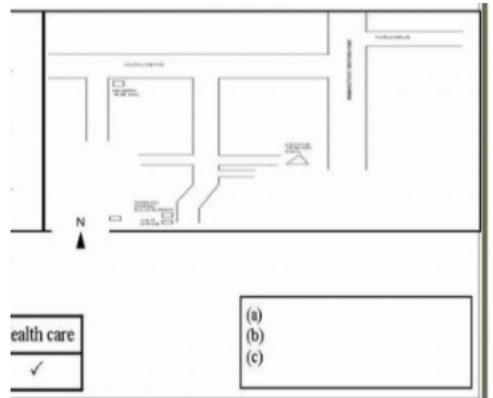

Google Map View

Polling Station Building Front View

Polling Station Front View

Cad View

Key MAP View

1 பெயர் : விஜயகுமார் தந்தை பெயர்: குப்புசாமி வீட்டு எண் : 1 வயது : 50 பாலினம் : ஆண்	NWZ0525162 Photo is available	2 பெயர் : ரேவதி தந்தை பெயர்: தம்புசாமி வீட்டு எண் : 1 வயது : 36 பாலினம் : பெண்	NWZ0190330 Photo is available	3 பெயர் : கலைச்செல்வி கணவர் பெயர்: ஆனந்தகுமார் வீட்டு எண் : 1 வயது : 36 பாலினம் : பெண்	NWZ0870840 Photo is available
4 பெயர் : கபிலன் தந்தை பெயர்: ராசப்பா வீட்டு எண் : 1 வயது : 33 பாலினம் : ஆண்	NWZ0982520 Photo is available	5 பெயர் : முகிலரசு தந்தை பெயர்: கோவிந்தராஜ் வீட்டு எண் : 1 வயது : 32 பாலினம் : ஆண்	NWZ0525360 Photo is available	6 பெயர் : ஆர்த்தி தந்தை பெயர்: சிவகுமார் வீட்டு எண் : 1 வயது : 26 பாலினம் : பெண்	NWZ1222652 Photo is available
7 பெயர் : அனுசுயா தாயின் பெயர்: அமுதா வீட்டு எண் : 2-29 வயது : 33 பாலினம் : பெண்	NWZ0680793 Photo is available	8 பெயர் : யோகப்பிரியா தந்தை பெயர்: ஜெனார்தன் வீட்டு எண் : 3/42 வயது : 25 பாலினம் : பெண்	NWZ1177146 Photo is available	9 பெயர் : லாவண்யா தந்தை பெயர்: சிவக்குமார் வீட்டு எண் : 3-49 வயது : 27 பாலினம் : பெண்	NWZ1061613 Photo is available
#2 10 பெயர் : அக்ஷயா செ பொ தந்தை பெயர்: செந்தில்குமார் வீட்டு எண் : 3/66 வயது : 26 பாலினம் : பெண்	NWZ1177138 Photo is available	11 பெயர் : சத்யா தந்தை பெயர்: மாரிமுத்து வீட்டு எண் : 3-81 வயது : 30 பாலினம் : பெண்	NWZ1061480 Photo is available	12 பெயர் : தென்னரசு தந்தை பெயர்: கலியபெருமாள் வீட்டு எண் : 3-120 வயது : 35 பாலினம் : ஆண்	NWZ0386607 Photo is available
13 பெயர் : ஐசக் தந்தை பெயர்: சக்திவேல் வீட்டு எண் : 3-136 வயது : 28 பாலினம் : ஆண்	NWZ0944330 Photo is available	14 பெயர் : ரதிபிரியா தந்தை பெயர்: ரவி வீட்டு எண் : 3-1013 வயது : 25 பாலினம் : பெண்	NWZ1203215 Photo is available	15 பெயர் : கிருஷ்ணவேணி கணவர் பெயர்: சுரேஷ்குமார் வீட்டு எண் : 4-210 வயது : 40 பாலினம் : பெண்	NWZ0386649 Photo is available
16 பெயர் : ரம்பா தந்தை பெயர்: கோபாலகிருஷ்ணன் வீட்டு எண் : 5 வயது : 30 பாலினம் : பெண்	NWZ0944215 Photo is available	17 பெயர் : உதயா தந்தை பெயர்: நேருதாசன் வீட்டு எண் : 5-94 வயது : 27 பாலினம் : பெண்	NWZ1117217 Photo is available	18 பெயர் : ஜெகதீசன் தந்தை பெயர்: அழகேந்திரன் வீட்டு எண் : 5-108 வயது : 29 பாலினம் : ஆண்	NWZ1061522 Photo is available
19 பெயர் : காளிதாஸ் தந்தை பெயர்: குணசேகரன் வீட்டு எண் : 5-488 வயது : 28 பாலினம் : ஆண்	NWZ1061449 Photo is available	20 பெயர் : அருள் தந்தை பெயர்: தம்புசாமி வீட்டு எண் : 5-507 வயது : 66 பாலினம் : ஆண்	NWZ1203231 Photo is available	21 பெயர் : செல்வி கணவர் பெயர்: அருள் வீட்டு எண் : 5-507 வயது : 65 பாலினம் : பெண்	NWZ1203223 Photo is available
22 பெயர் : கீர்த்திகா தந்தை பெயர்: பாலன் வீட்டு எண் : 5-527 வயது : 26 பாலினம் : பெண்	NWZ1203207 Photo is available	23 பெயர் : தென்னரசு தந்தை பெயர்: கோவிந்தராசு வீட்டு எண் : 5-535 வயது : 37 பாலினம் : ஆண்	NWZ1146174 Photo is available	24 பெயர் : நித்தியா கணவர் பெயர்: கோபி வீட்டு எண் : 5-615 வயது : 36 பாலினம் : பெண்	NWZ1061514 Photo is available
25 பெயர் : சித்ரா கணவர் பெயர்: ஆனந்த் வீட்டு எண் : 6/82 வயது : 41 பாலினம் : பெண்	NWZ1196922 Photo is available	26 பெயர் : குணவதி கணவர் பெயர்: புகழேந்தி வீட்டு எண் : 6-580 வயது : 37 பாலினம் : பெண்	NWZ1117209 Photo is available	27 பெயர் : வினோத்குமார் தந்தை பெயர்: செல்லையன் வீட்டு எண் : 6/606 வயது : 38 பாலினம் : ஆண்	LNN3719937 Photo is available
28 பெயர் : ஹரிஷ் தந்தை பெயர்: பாலசுப்ரமணியன் வீட்டு எண் : 6/674 வயது : 26 பாலினம் : ஆண்	NWZ1196930 Photo is available	29 பெயர் : சுந்தரி தேவி தந்தை பெயர்: ஜம்புநாதன் வீட்டு எண் : 6-695 வயது : 26 பாலினம் : பெண்	NWZ1130236 Photo is available	30 பெயர் : கலைச்செல்வி கணவர் பெயர்: மணிகண்டன் வீட்டு எண் : 7/558 வயது : 29 பாலினம் : பெண்	NWZ1177088 Photo is available