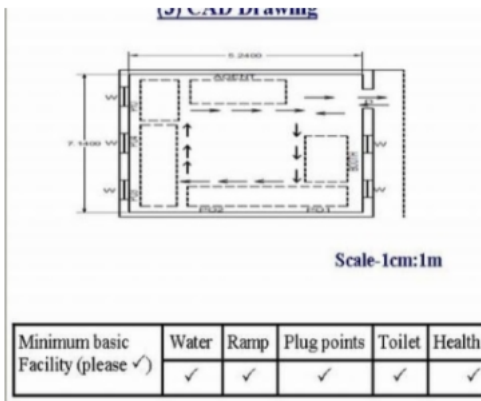

**Google Map View**

**Polling Station Building Front View**

**Polling Station Front View**

**Cad View**

**Key MAP View**

1 பெயர் : ரஞ்சித்குமார் தந்தை பெயர்: நடேசன் வீட்டு எண் : 1 வயது : 49 பாலினம் : ஆண் Photo is available	NWZ1175272	2 பெயர் : ஜெயந்தி கணவர் பெயர்: கார்த்திகேயன் வீட்டு எண் : 1 வயது : 44 பாலினம் : பெண் Photo is available	NWZ0678698	3 பெயர் : மஞ்சளா கணவர் பெயர்: அறிவழகன் வீட்டு எண் : 1 வயது : 40 பாலினம் : பெண் Photo is available	NWZ0982728
4 பெயர் : சுகந்தி கணவர் பெயர்: சுமேந்திரன் வீட்டு எண் : 1 வயது : 37 பாலினம் : பெண் Photo is available	NWZ0741389	5 பெயர் : சரண்யா கணவர் பெயர்: செல்வகுமார் வீட்டு எண் : 1 வயது : 37 பாலினம் : பெண் Photo is available	NWZ0678813	6 பெயர் : ராஜ்குமார் தந்தை பெயர்: பன்னீர்செல்வம் வீட்டு எண் : 1 வயது : 35 பாலினம் : ஆண் Photo is available	NWZ0527804
7 பெயர் : முகிலன் தந்தை பெயர்: முரளிதாஸ் வீட்டு எண் : 1 வயது : 34 பாலினம் : ஆண் Photo is available	NWZ0741298	8 பெயர் : சங்கீதா தந்தை பெயர்: சுதாகர் வீட்டு எண் : 1 வயது : 34 பாலினம் : பெண் Photo is available	NWZ0527622	9 பெயர் : வினோத் தந்தை பெயர்: செல்வம் வீட்டு எண் : 1 வயது : 31 பாலினம் : ஆண் Photo is available	NWZ0678672
10 பெயர் : பிரசாத் தந்தை பெயர்: பன்னீர்செல்வம் வீட்டு எண் : 1 வயது : 31 பாலினம் : ஆண் Photo is available	NWZ0678771	11 பெயர் : மாறன் தந்தை பெயர்: இளவரசன் வீட்டு எண் : 1 வயது : 28 பாலினம் : ஆண் Photo is available	NWZ0982744	12 பெயர் : தமிழரசன் தந்தை பெயர்: கிருஷ்ணமூர்த்தி வீட்டு எண் : 1-53 வயது : 29 பாலினம் : ஆண் Photo is available	NWZ0982694
13 பெயர் : வினிதா தந்தை பெயர்: மோகன் வீட்டு எண் : 1-54 வயது : 29 பாலினம் : பெண் Photo is available	NWZ0982678	14 பெயர் : கபிலன் தந்தை பெயர்: முத்துக்குமார் வீட்டு எண் : 1-72 வயது : 28 பாலினம் : ஆண் Photo is available	NWZ0982710	15 பெயர் : அறிவரசன் தந்தை பெயர்: குணசேகரன் வீட்டு எண் : 1/81 வயது : 33 பாலினம் : ஆண் Photo is available	NWZ0527853
16 பெயர் : தமிழ்ப்பூஞ்சோலை கணவர் பெயர்: கார்த்திகேயன் வீட்டு எண் : 1/118 வயது : 32 பாலினம் : பெண் Photo is available	NWZ0527176	17 பெயர் : ரசுஷ்ணா தந்தை பெயர்: கருணாநிதி வீட்டு எண் : 1/122 வயது : 24 பாலினம் : பெண் Photo is available	NWZ2080653	18 பெயர் : விஜயகிருஷ்ணன் தந்தை பெயர்: பாலகிருஷ்ணன் வீட்டு எண் : 2 வயது : 32 பாலினம் : ஆண் Photo is available	NWZ0527192
19 பெயர் : சூர்யா தந்தை பெயர்: பழனிப்பன் வீட்டு எண் : 2-12 வயது : 26 பாலினம் : பெண் Photo is available	NWZ1175256	20 பெயர் : முருகானந்தம் தந்தை பெயர்: மதியழகன் வீட்டு எண் : 2/18 வயது : 32 பாலினம் : ஆண் Photo is available	NWZ2173334	21 பெயர் : வைஷ்ணவி கணவர் பெயர்: அன்பழகன் வீட்டு எண் : 2/25 வயது : 28 பாலினம் : பெண் Photo is available	NWZ2299568
22 பெயர் : ஸ்ரீபன் தந்தை பெயர்: கண்மணி வீட்டு எண் : 2/26 வயது : 19 பாலினம் : ஆண் Photo is available	NWZ2406635	23 பெயர் : பிரசாந்த் தந்தை பெயர்: சிலப்பதிகாரம் வீட்டு எண் : 2-26A வயது : 34 பாலினம் : ஆண் Photo is available	NWZ0188607	24 பெயர் : சத்யா கணவர் பெயர்: கிரேஷ்குமார் வீட்டு எண் : 2/30 வயது : 39 பாலினம் : பெண் Photo is available	NWZ2321206
25 பெயர் : தெரசா தந்தை பெயர்: அய்யாப்பிள்ளை வீட்டு எண் : 2/33 வயது : 33 பாலினம் : பெண் Photo is available	UXH0374728	26 பெயர் : கார்த்திகேயன் தந்தை பெயர்: குப்புசாமி வீட்டு எண் : 2/33ஏ வயது : 42 பாலினம் : ஆண் Photo is available	LNN2180776	27 பெயர் : திலகவதி தந்தை பெயர்: உத்திராபதி வீட்டு எண் : 2/35 வயது : 24 பாலினம் : பெண் Photo is available	NWZ2080729
28 பெயர் : ரமேஷ்குமார் தந்தை பெயர்: புண்ணியமூர்த்தி வீட்டு எண் : 2-37A வயது : 35 பாலினம் : ஆண் Photo is available	NWZ0188714	29 பெயர் : மலர் கணவர் பெயர்: குணசேகரன் வீட்டு எண் : 2-38 வயது : 52 பாலினம் : பெண் Photo is available	LNN1686013	30 பெயர் : ராதேஷ்மன் தந்தை பெயர்: அறிவு வீட்டு எண் : 2/41 வயது : 20 பாலினம் : ஆண் Photo is available	NWZ2407260