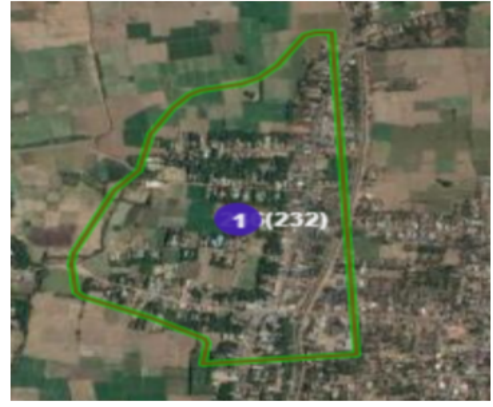

Google Map View