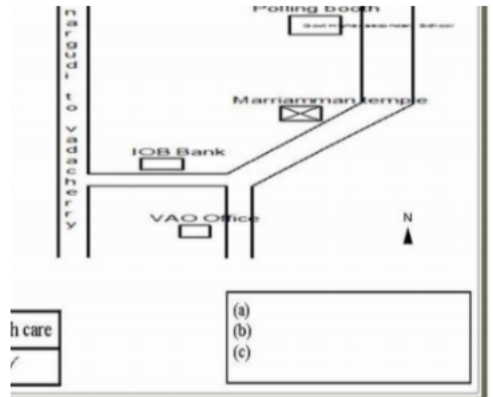

Google Map View

Polling Station Building Front View

Polling Station Front View

Cad View

Minimum basic Facility (please ✓)	Water	Ramp	Plug points	Toilet	Health
	✓	✓	✓	✓	✓

Key MAP View

1 பெயர் : வேதரெத்தினம் தந்தை பெயர்: சீனிவாசன் வீட்டு எண் : 1 வயது : 74 பாலினம் : ஆண் Photo is available	NWZ1970540	2 பெயர் : வளர்மதி கணவர் பெயர்: வேதரெத்தினம் வீட்டு எண் : 1 வயது : 62 பாலினம் : பெண் Photo is available	NWZ1970557	3 பெயர் : ரமேஷ் தந்தை பெயர்: சிவானந்தம் வீட்டு எண் : 1 வயது : 43 பாலினம் : ஆண் Photo is available	NWZ0983874
4 பெயர் : இராஜேஸ்வரி தந்தை பெயர்: வேதரெத்தினம் வீட்டு எண் : 1 வயது : 43 பாலினம் : பெண் Photo is available	LNN2133221	5 பெயர் : இராஜேஷ் தந்தை பெயர்: வேதரெத்தினம் வீட்டு எண் : 1 வயது : 43 பாலினம் : ஆண் Photo is available	LNN2132983	6 பெயர் : முகிலரசன் தந்தை பெயர்: வேதரெத்தினம் வீட்டு எண் : 1 வயது : 41 பாலினம் : ஆண் Photo is available	LNN2133296
7 பெயர் : சரண்யா கணவர் பெயர்: மலர்செலியன் வீட்டு எண் : 1 வயது : 41 பாலினம் : பெண் Photo is available	NWZ0983833	8 பெயர் : சூதா கணவர் பெயர்: காளிதாஸ் வீட்டு எண் : 1 வயது : 39 பாலினம் : பெண் Photo is available	NWZ0389742	9 பெயர் : ஜானகி தந்தை பெயர்: சுரேஷ் வீட்டு எண் : 1 வயது : 33 பாலினம் : பெண் Photo is available	NWZ0535179
10 பெயர் : தரண்யா தந்தை பெயர்: தனியரசு வீட்டு எண் : 1 வயது : 30 பாலினம் : பெண் Photo is available	NWZ0674523	11 பெயர் : யோகேஸ்வரன் தந்தை பெயர்: சேகர் வீட்டு எண் : 1 வயது : 28 பாலினம் : ஆண் Photo is available	NWZ0983841	12 பெயர் : ஹரிபிரசாத் தந்தை பெயர்: தனபால் வீட்டு எண் : 1 வயது : 28 பாலினம் : ஆண் Photo is available	NWZ0983890
13 பெயர் : விஷால் தந்தை பெயர்: செல்வகுமார் வீட்டு எண் : 1 வயது : 22 பாலினம் : ஆண் Photo is available	NWZ2300861	14 பெயர் : கோமதி தந்தை பெயர்: வீரப்பன் வீட்டு எண் : 1-1A3 வயது : 44 பாலினம் : பெண் Photo is available	NWZ1121615	15 பெயர் : மதுபாலா தந்தை பெயர்: சேதுராமன் வீட்டு எண் : 1-2 வயது : 32 பாலினம் : பெண் Photo is available	NWZ0615013
16 பெயர் : பாண்டியன் தந்தை பெயர்: ராஜகோபால் வீட்டு எண் : 1-4 வயது : 69 பாலினம் : ஆண் Photo is available	LNN1770759	17 பெயர் : சிவகுமார் தந்தை பெயர்: செல்வராஜ் வீட்டு எண் : 1/4 வயது : 48 பாலினம் : ஆண் Photo is available	NWZ2156040	18 பெயர் : அறஞ்செல்வி கணவர் பெயர்: சிவகுமார் வீட்டு எண் : 1/4 வயது : 48 பாலினம் : பெண் Photo is available	NWZ2154458
19 பெயர் : அறிவுழகன் தந்தை பெயர்: பாண்டியன் வீட்டு எண் : 1-4 வயது : 35 பாலினம் : ஆண் Photo is available	NWZ0182311	20 பெயர் : சிந்து தந்தை பெயர்: மாரிமுத்து வீட்டு எண் : 1-4 வயது : 31 பாலினம் : பெண் Photo is available	NWZ0673327	21 பெயர் : விஷ்வா தந்தை பெயர்: சுரேஷ்குமார் வீட்டு எண் : 1/5 வயது : 22 பாலினம் : ஆண் Photo is available	NWZ2218535
22 பெயர் : தம்பிதுரை தந்தை பெயர்: தாமரைச்செல்வன் வீட்டு எண் : 1-8 வயது : 37 பாலினம் : ஆண் Photo is available	NWZ0064626	23 பெயர் : சிவசுப்பிரமணியன் தந்தை பெயர்: தாமரைச்செல்வன் வீட்டு எண் : 1-8A வயது : 34 பாலினம் : ஆண் Photo is available	NWZ0389288	24 பெயர் : சரணராஜ் தந்தை பெயர்: பாலசுப்பிரமணியன் வீட்டு எண் : 1-9 வயது : 36 பாலினம் : ஆண் Photo is available	NWZ0182196
25 பெயர் : ராஜசுதா கணவர் பெயர்: சரவணன் வீட்டு எண் : 1/9 வயது : 33 பாலினம் : பெண் Photo is available	NWZ2146777	26 பெயர் : வினோத்குமார் தந்தை பெயர்: இராஜேந்திரன் வீட்டு எண் : 1-11 வயது : 34 பாலினம் : ஆண் Photo is available	NWZ0338970	27 பெயர் : மலர்க்கொடி தந்தை பெயர்: பக்கிரிசாமி வீட்டு எண் : 1-12 வயது : 63 பாலினம் : பெண் Photo is available	NWZ1065986
28 பெயர் : பிரபாகரன் தந்தை பெயர்: கோவிந்தராஜ் வீட்டு எண் : 1-12 வயது : 40 பாலினம் : ஆண் Photo is available	NWZ1065937	29 பெயர் : பாரதிராஜா தாயின் பெயர்: மலர்க்கொடி வீட்டு எண் : 1-12 வயது : 36 பாலினம் : ஆண் Photo is available	NWZ1065945	30 பெயர் : ஆகிலாண்டேஸ்வரி கணவர் பெயர்: பிரபாகரன் வீட்டு எண் : 1-12 வயது : 34 பாலினம் : பெண் Photo is available	NWZ1066018