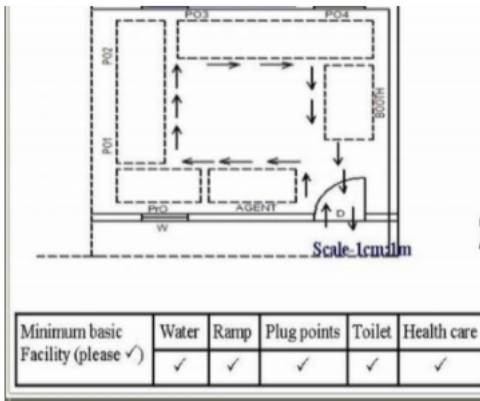

Google Map View

Polling Station Building Front View

Polling Station Front View

Cad View

Key MAP View

1 பெயர் : மணி தந்தை பெயர் : சுப்பிரமணியன் வீட்டு எண் : 1 வயது : 69 பாலினம் : ஆண் Photo is available	NWZ0389528	2 பெயர் : முருகானந்தம் தந்தை பெயர் : அன்பழகன் வீட்டு எண் : 1-24 வயது : 34 பாலினம் : ஆண் Photo is available	NWZ0389270	3 பெயர் : ரவிசந்திரன் தந்தை பெயர் : சிவலிங்கம் வீட்டு எண் : 1-25A வயது : 55 பாலினம் : ஆண் Photo is available	NWZ0535518
4 பெயர் : இளஞ்சியம் கணவர் பெயர் : ரவிச்சந்திரன் வீட்டு எண் : 1-25A வயது : 53 பாலினம் : பெண் Photo is available	NWZ0535526	5 பெயர் : மனோஜ்கிரண் தந்தை பெயர் : பழனித்துரை வீட்டு எண் : 1/25ஏ வயது : 23 பாலினம் : ஆண் Photo is available	NWZ2104198	6 பெயர் : பார்த்தீபன் தந்தை பெயர் : சுந்தராஜ் வீட்டு எண் : 1-85 வயது : 37 பாலினம் : ஆண் Photo is available	NWZ0064964
7 பெயர் : தனக்குமார் தந்தை பெயர் : ராஜேந்திரன் வீட்டு எண் : 1-86A வயது : 49 பாலினம் : ஆண் Photo is available	LNN1769058	8 பெயர் : ஜெயசூர்யா தந்தை பெயர் : ஜெயபால் வீட்டு எண் : 1/96ஏ வயது : 25 பாலினம் : ஆண் Photo is available	NWZ2104222	9 பெயர் : ராதாகிருஷ்ணசாமி தந்தை பெயர் : ராஜாமணி வீட்டு எண் : 1-97 வயது : 59 பாலினம் : ஆண் Photo is available	NWZ0131490
Q 10 பெயர் : செந்தாமரம் கணவர் பெயர் : ராதாகிருஷ்ணசாமி வீட்டு எண் : 1-97 வயது : 52 பாலினம் : பெண் Photo is available	NWZ0131508	Q 11 பெயர் : ராஜகுமார் தந்தை பெயர் : ராஜகிருஷ்ணசாமி வீட்டு எண் : 1-97 வயது : 30 பாலினம் : ஆண் Photo is available	NWZ0674093	12 பெயர் : சீத்தாலட்சுமி கணவர் பெயர் : கோவிந்தராஜ் வீட்டு எண் : 1-108 வயது : 57 பாலினம் : பெண் Photo is available	NWZ1145440
13 பெயர் : ரேவதி தந்தை பெயர் : இளங்கோவன் வீட்டு எண் : 1/108ஏ வயது : 31 பாலினம் : பெண் Photo is available	NWZ2104214	14 பெயர் : பொருள்மொழி கணவர் பெயர் : தமிழழகன் வீட்டு எண் : 1-115 வயது : 43 பாலினம் : பெண் Photo is available	NWZ0064980	15 பெயர் : பாலாஜி தந்தை பெயர் : சுந்தராசு வீட்டு எண் : 1-115 வயது : 39 பாலினம் : ஆண் Photo is available	NWZ0064972
16 பெயர் : பிரித்தா தந்தை பெயர் : மாரிமுத்து வீட்டு எண் : 1-119 வயது : 32 பாலினம் : பெண் Photo is available	NWZ0534941	17 பெயர் : மாதவன் தந்தை பெயர் : கிருஷ்ணமூர்த்தி வீட்டு எண் : 1-125 வயது : 38 பாலினம் : ஆண் Photo is available	NWZ0339150	18 பெயர் : வினோதா கணவர் பெயர் : மாதவன் வீட்டு எண் : 1-125 வயது : 31 பாலினம் : பெண் Photo is available	NWZ1066075
19 பெயர் : சங்கர் தந்தை பெயர் : சிவசாமி வீட்டு எண் : 1-126 வயது : 40 பாலினம் : ஆண் Photo is available	NWZ0534826	20 பெயர் : பிரவேந்திரன் தந்தை பெயர் : சசிமுமார் வீட்டு எண் : 1-128B வயது : 31 பாலினம் : ஆண் Photo is available	NWZ0673939	21 பெயர் : சுதர்சன் தந்தை பெயர் : சிற்றரசு வீட்டு எண் : 1-149A1 வயது : 27 பாலினம் : ஆண் Photo is available	NWZ1066109
22 பெயர் : சுகுமார் தந்தை பெயர் : சுப்பிரமணியன் வீட்டு எண் : 1-154B வயது : 51 பாலினம் : ஆண் Photo is available	NWZ0674119	23 பெயர் : சுகந்தி கணவர் பெயர் : சுகுமார் வீட்டு எண் : 1-154B வயது : 44 பாலினம் : பெண் Photo is available	NWZ0674101	24 பெயர் : சிவா தந்தை பெயர் : பன்னீர்செல்வம் வீட்டு எண் : 1-282 வயது : 38 பாலினம் : ஆண் Photo is available	NWZ0182493
25 பெயர் : தேவப்பிரியன் தந்தை பெயர் : அன்னப்பன் வீட்டு எண் : 1-429 வயது : 30 பாலினம் : ஆண் Photo is available	NWZ0673996	26 பெயர் : இராஜராஜன் தந்தை பெயர் : குமரசாமி வீட்டு எண் : 1-430 வயது : 43 பாலினம் : ஆண் Photo is available	LNN2751816	27 பெயர் : பிரியா கணவர் பெயர் : முருகானந்தம் வீட்டு எண் : 1-430 வயது : 40 பாலினம் : பெண் Photo is available	NWZ0534933
28 பெயர் : ரீனா கணவர் பெயர் : ராஜராஜன் வீட்டு எண் : 1-430 வயது : 31 பாலினம் : பெண் Photo is available	NWZ1186444	29 பெயர் : இளவரசன் தந்தை பெயர் : மதியழகன் வீட்டு எண் : 1-430A வயது : 36 பாலினம் : ஆண் Photo is available	NWZ0339127	30 பெயர் : யோகேஸ்வரன் தந்தை பெயர் : தென்னவன் வீட்டு எண் : 1-430பி வயது : 26 பாலினம் : ஆண் Photo is available	NWZ1186303