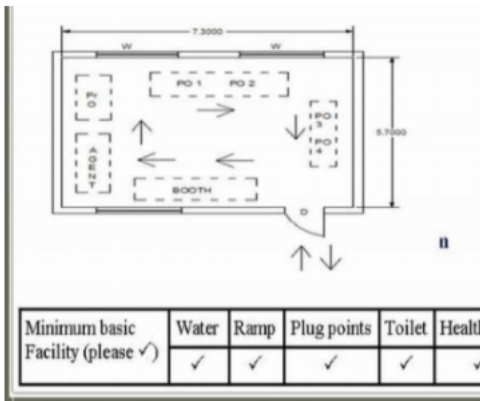

Google Map View

Polling Station Building Front View

Elevation

Polling Station Front View

Elevation

Cad View

Key MAP View

சட்டமன்றத் தொகுதியின் எண் மற்றும் பெயர் : 167-மன்னார்குடி
பிரிவு எண் மற்றும் பெயர் 1-சுப்பாச்சிக்கோட்டை(வ.கி) மற்றும் (ஊ), அம்பலகாரத் தெரு வார்டு 1