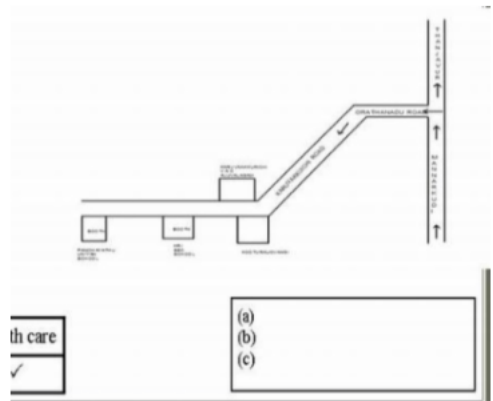

Google Map View

Polling Station Building Front View

Elevation

Polling Station Front View

Elevation

Cad View

Key MAP View

சட்டமன்றத் தொகுதியின் எண் மற்றும் பெயர் : 167-மன்னார்குடி
பிரிவு எண் மற்றும் பெயர் 1-சுப்பாச்சிக்கோட்டை(வ.கி) மற்றும் (ஊ), அம்பலகாரத் தெரு வார்டு 1