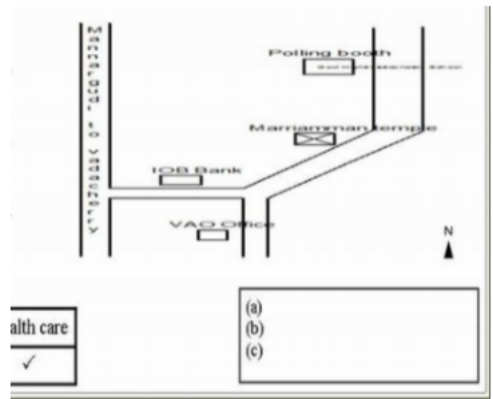

Key MAP View