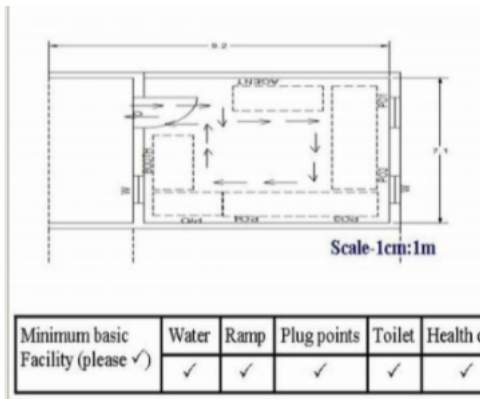

Google Map View

Polling Station Building Front View

Polling Station Front View

Cad View

Key MAP View

1 பெயர் : சாந்தி கணவர் பெயர்: விஜயகுமார் வீட்டு எண் : 1 வயது : 53 பாலினம் : பெண்	NWZ1993443 Photo is available	2 பெயர் : உதயகுமார் தந்தை பெயர்: பிச்சையன் வீட்டு எண் : 1 வயது : 49 பாலினம் : ஆண்	NWZ0180687 Photo is available	3 பெயர் : கல்பனா கணவர் பெயர்: மனோகரன் வீட்டு எண் : 1 வயது : 44 பாலினம் : பெண்	NWZ0390419 Photo is available
4 பெயர் : சுகன்யா கணவர் பெயர்: ராமமூர்த்தி வீட்டு எண் : 1 வயது : 37 பாலினம் : பெண்	NWZ0160622 Photo is available	5 பெயர் : ரவிக்குமார் தந்தை பெயர்: வேம்பையன் வீட்டு எண் : 1 வயது : 36 பாலினம் : ஆண்	NWZ0672055 Photo is available	6 பெயர் : வசந்தி தந்தை பெயர்: ஞானசேகரன் வீட்டு எண் : 1 வயது : 35 பாலினம் : பெண்	NWZ0390625 Photo is available
7 பெயர் : கலைமதி கணவர் பெயர்: சுரேந்திரன் வீட்டு எண் : 1 வயது : 34 பாலினம் : பெண்	NWZ0984294 Photo is available	8 பெயர் : குணா கணவர் பெயர்: அன்புவாணன் வீட்டு எண் : 1 வயது : 32 பாலினம் : பெண்	NWZ0833491 Photo is available	9 பெயர் : கமலவாணி தந்தை பெயர்: சரவனன் வீட்டு எண் : 1 வயது : 28 பாலினம் : பெண்	NWZ0984286 Photo is available
10 பெயர் : பாக்கியலெட்சுமி கணவர் பெயர்: முருகையன் வீட்டு எண் : 1-1 வயது : 82 பாலினம் : பெண்	NWZ0872861 Photo is available	11 பெயர் : இளமாரன் தாயின் பெயர்: கண்ணகி வீட்டு எண் : 1-3 வயது : 34 பாலினம் : ஆண்	NWZ0340356 Photo is available	12 பெயர் : கனகசுந்தரம் தந்தை பெயர்: விஜயக்குமார் வீட்டு எண் : 1/3 வயது : 22 பாலினம் : ஆண்	NWZ2217230 Photo is available
13 பெயர் : சுகன்யா கணவர் பெயர்: திலகராஜ் வீட்டு எண் : 1-4 வயது : 31 பாலினம் : பெண்	NWZ0738443 Photo is available	14 பெயர் : குமார் தந்தை பெயர்: ஜெயபால் வீட்டு எண் : 1-5A வயது : 47 பாலினம் : ஆண்	NWZ1066984 Photo is available	15 பெயர் : வினோதினி கணவர் பெயர்: செல்வேந்திரன் வீட்டு எண் : 1-5A வயது : 38 பாலினம் : பெண்	NWZ0390450 Photo is available
16 பெயர் : விஜிதா கணவர் பெயர்: குமார் வீட்டு எண் : 1-5A வயது : 37 பாலினம் : பெண்	NWZ1067081 Photo is available	17 பெயர் : வேலுசாமி தந்தை பெயர்: சிவலிங்கம் வீட்டு எண் : 1-6 வயது : 54 பாலினம் : ஆண்	NWZ0615682 Photo is available	18 பெயர் : பிரபாகரன் தந்தை பெயர்: வேலுச்சாமி வீட்டு எண் : 1-6 வயது : 29 பாலினம் : ஆண்	NWZ0872820 Photo is available
19 பெயர் : புலிதேவன் தந்தை பெயர்: வேலுசாமி வீட்டு எண் : 1/6-2 வயது : 26 பாலினம் : ஆண்	NWZ2114437 Photo is available	20 பெயர் : பிரேமமோகன் தந்தை பெயர்: ஜெகதீசன் வீட்டு எண் : 1-7 வயது : 46 பாலினம் : ஆண்	NWZ0132530 Photo is available	21 பெயர் : புஷ்பவள்ளி கணவர் பெயர்: பிரேமமோகன் வீட்டு எண் : 1-7 வயது : 39 பாலினம் : பெண்	NWZ0132522 Photo is available
22 பெயர் : மணிமாறன் தந்தை பெயர்: செல்லத்துரை வீட்டு எண் : 1-7 வயது : 31 பாலினம் : ஆண்	NWZ0672147 Photo is available	23 பெயர் : சூதா கணவர் பெயர்: சஞ்சய்காந்தி வீட்டு எண் : 1-9-1 வயது : 42 பாலினம் : பெண்	LNN2753580 Photo is available	24 பெயர் : தமிழகனி தந்தை பெயர்: அழகிரி வீட்டு எண் : 1-10 வயது : 32 பாலினம் : பெண்	NWZ0950527 Photo is available
25 பெயர் : கலைத்தமிழன் தந்தை பெயர்: அழகிரி வீட்டு எண் : 1-10 வயது : 27 பாலினம் : ஆண்	NWZ1067255 Photo is available	26 பெயர் : நந்தினி கணவர் பெயர்: வேதராஜ் வீட்டு எண் : 1/10 வயது : 26 பாலினம் : பெண்	NWZ2280568 Photo is available	27 பெயர் : ராகேஷ் தந்தை பெயர்: சந்திரசேகரன் வீட்டு எண் : 1-11 வயது : 28 பாலினம் : ஆண்	NWZ0950576 Photo is available
28 பெயர் : ஜனகன் தந்தை பெயர்: மதியழகன் வீட்டு எண் : 1/11-2 வயது : 20 பாலினம் : ஆண்	NWZ2400182 Photo is available	29 பெயர் : ஹரிஷன் தந்தை பெயர்: பரவாக்கோட்டை வீட்டு எண் : 1/11-2 வயது : 19 பாலினம் : ஆண்	NWZ2446102 Photo is available	30 பெயர் : தமிழராஜ் தந்தை பெயர்: தர்மராஜ் வீட்டு எண் : 1-12 வயது : 31 பாலினம் : ஆண்	NWZ0672113 Photo is available