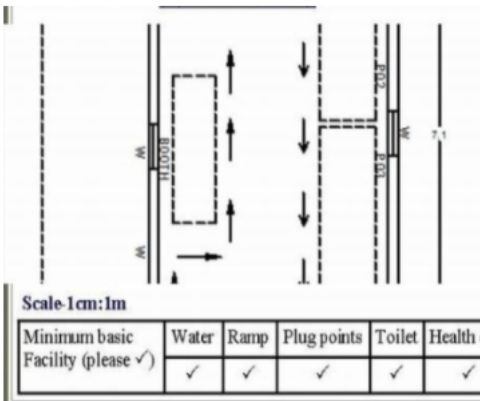

Google Map View

Polling Station Building Front View

Elevation

Polling Station Front View

Cad View

Key MAP View

1 பெயர் : அர்ச்சுணன் தந்தை பெயர் : அய்யாக்கண்ணு வீட்டு எண் : 1 வயது : 79 பாலினம் : ஆண் Photo is available	NWZ2286144	2 பெயர் : பவுணம்பாள் கணவர் பெயர் : அர்ஜுனன் வீட்டு எண் : 1 வயது : 61 பாலினம் : பெண் Photo is available	NWZ2279982	3 பெயர் : சாந்தகுமார் தந்தை பெயர் : மாசிலாமணி வீட்டு எண் : 1 வயது : 29 பாலினம் : ஆண் Photo is available	NWZ1067719
4 பெயர் : மஹா சி மு ர தந்தை பெயர் : முருகேசன் வீட்டு எண் : 01 வயது : 19 பாலினம் : பெண் Photo is available	NWZ2442762	5 பெயர் : ஜானி தந்தை பெயர் : இளங்கோவன் வீட்டு எண் : 1-9 வயது : 42 பாலினம் : பெண் Photo is available	LNN2749562	6 பெயர் : பிரமிளா கணவர் பெயர் : கண்ணன் வீட்டு எண் : 1-21A வயது : 42 பாலினம் : பெண் Photo is available	NWZ0564054
7 பெயர் : சுரேஷ் தந்தை பெயர் : பாலு வீட்டு எண் : 1/56 வயது : 44 பாலினம் : ஆண் Photo is available	NWZ0564062	8 பெயர் : பாலசுந்தரம் தந்தை பெயர் : துரைசாமி வீட்டு எண் : 1/132 வயது : 75 பாலினம் : ஆண் Photo is available	NWZ2109676	9 பெயர் : பாலாஜிமாறன் தந்தை பெயர் : மாறன் வீட்டு எண் : 1-200 வயது : 29 பாலினம் : ஆண் Photo is available	NWZ0833764
10 பெயர் : சுந்தரவேலு தந்தை பெயர் : சுப்பிரமணியன் வீட்டு எண் : 2 வயது : 40 பாலினம் : ஆண் Photo is available	NWZ0066779	11 பெயர் : சுபேந்தர் தந்தை பெயர் : சுப்ரமணியன் வீட்டு எண் : 2 வயது : 40 பாலினம் : ஆண் Photo is available	NWZ0066795	12 பெயர் : சுரேஷ் தந்தை பெயர் : முருகையன் வீட்டு எண் : 2-17 வயது : 37 பாலினம் : ஆண் Photo is available	NWZ0066936
13 பெயர் : பபிதா கணவர் பெயர் : தர்மராஜ் வீட்டு எண் : 2-19 வயது : 42 பாலினம் : பெண் Photo is available	NWZ0066944	14 பெயர் : அபிநேஷ் அபிநேஷ் தந்தை பெயர் : பெரமையன் பெரமையன் வீட்டு எண் : 2/332 வயது : 21 பாலினம் : ஆண் Photo is available	NWZ2447456	15 பெயர் : சசிகுமார் தந்தை பெயர் : கட்டபொம்மன் வீட்டு எண் : 2-336 வயது : 41 பாலினம் : ஆண் Photo is available	NWZ0180570
16 பெயர் : லோகநாதன் தந்தை பெயர் : ஜெயராமன் வீட்டு எண் : 2-355 வயது : 47 பாலினம் : ஆண் Photo is available	NWZ0180588	17 பெயர் : அருள் தந்தை பெயர் : செளந்தராஜன் வீட்டு எண் : 2/530ஏ வயது : 38 பாலினம் : ஆண் Photo is available	RRN0163824	18 பெயர் : திலிபன் தந்தை பெயர் : ஊமைதுரை வீட்டு எண் : 3/32 வயது : 33 பாலினம் : ஆண் Photo is available	NWZ2340446
19 பெயர் : அரசியா கணவர் பெயர் : ராஜேந்திரன் வீட்டு எண் : 3-70 வயது : 53 பாலினம் : பெண் Photo is available	NWZ0391300	20 பெயர் : யுவராஜ் தந்தை பெயர் : குணசேகரன் வீட்டு எண் : 5-42 வயது : 22 பாலினம் : ஆண் Photo is available	NWZ2219418	21 பெயர் : ஆர்த்தி தந்தை பெயர் : அன்பழகன் வீட்டு எண் : 5-65 வயது : 26 பாலினம் : பெண் Photo is available	NWZ1184704
22 பெயர் : சீதாலெட்சுமி தந்தை பெயர் : பாஸ்கரன் வீட்டு எண் : 5-130 வயது : 33 பாலினம் : பெண் Photo is available	NWZ0671313	23 பெயர் : சுசீலா கணவர் பெயர் : மாரிமுத்து வீட்டு எண் : 7 வயது : 74 பாலினம் : பெண் Photo is available	NWZ2003051	24 பெயர் : ம்அறிவுநிதி தந்தை பெயர் : மாரிமுத்து வீட்டு எண் : 7 வயது : 49 பாலினம் : ஆண் Photo is available	LNN2755403
25 பெயர் : கவிதா தந்தை பெயர் : மாரிமுத்து வீட்டு எண் : 7 வயது : 45 பாலினம் : பெண் Photo is available	LNN2755395	26 பெயர் : கயல்விழி தந்தை பெயர் : மாரிமுத்து வீட்டு எண் : 7 வயது : 44 பாலினம் : பெண் Photo is available	LNN2755122	27 பெயர் : அர்ச்சுணா தந்தை பெயர் : ராமசாமி வீட்டு எண் : 7/12 வயது : 25 பாலினம் : பெண் Photo is available	WXJ1915586
28 பெயர் : ரிஷிகேஷ் சுரேஷ் தந்தை பெயர் : சுரேஷ் சேரன் வீட்டு எண் : 7/15 வயது : 19 பாலினம் : ஆண் Photo is available	NWZ2446219	29 பெயர் : ஆனந்தி தந்தை பெயர் : கண்ணன் வீட்டு எண் : 7-17 வயது : 29 பாலினம் : பெண் Photo is available	NWZ0984468	30 பெயர் : ரோகினி தந்தை பெயர் : முத்து வீட்டு எண் : 7/26 வயது : 19 பாலினம் : பெண் Photo is available	NWZ2430718