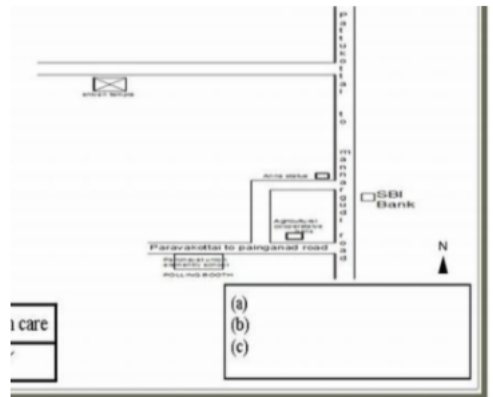

Key MAP View