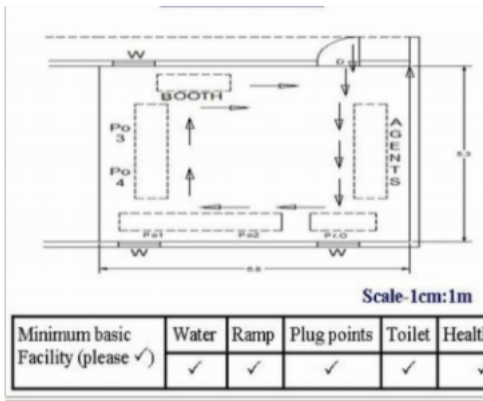

Google Map View

Polling Station Building Front View

Polling Station Front View

Cad View

Key MAP View

1 பெயர் : தனபால் தந்தை பெயர்: தங்கவேல் வீட்டு எண் : 1 வயது : 58 பாலினம் : ஆண்	NWZ1864529	Photo is available	2 பெயர் : சிந்திலா கணவர் பெயர்: சாமித்துரை வீட்டு எண் : 1 வயது : 46 பாலினம் : பெண்	NWZ0539650	Photo is available	3 பெயர் : கண்மணி கணவர் பெயர்: செந்தில் வீட்டு எண் : 1 வயது : 34 பாலினம் : பெண்	NWZ0179366	Photo is available
4 பெயர் : சக்திவேல் தந்தை பெயர்: வல்லுசாமி வீட்டு எண் : 1 வயது : 21 பாலினம் : ஆண்	NWZ2316164	Photo is available	5 பெயர் : காந்திமதி கணவர் பெயர்: செல்வராஜ் வீட்டு எண் : 1-16 வயது : 43 பாலினம் : பெண்	NWZ0539254	Photo is available	6 பெயர் : சந்திரசேகரன் தந்தை பெயர்: கிருட்டினன் வீட்டு எண் : 2 வயது : 59 பாலினம் : ஆண்	NWZ1864537	Photo is available
7 பெயர் : செல்வி கணவர் பெயர்: சந்திரசேகரன் வீட்டு எண் : 2 வயது : 51 பாலினம் : பெண்	NWZ1864545	Photo is available	8 பெயர் : நாகராஜ் தந்தை பெயர்: சந்திரசேகர் வீட்டு எண் : 2-193 வயது : 30 பாலினம் : ஆண்	NWZ1068253	Photo is available	9 பெயர் : யோகேஸ்வரன் தந்தை பெயர்: தமிழ்வாணன் வீட்டு எண் : 2-330 வயது : 31 பாலினம் : ஆண்	NWZ0834275	Photo is available
10 பெயர் : ஹேமலதா கணவர் பெயர்: சித்திரவேல் வீட்டு எண் : 2-373 வயது : 32 பாலினம் : பெண்	NWZ0834119	Photo is available	11 பெயர் : சோனியா தந்தை பெயர்: கனகராஜ் வீட்டு எண் : 2/530ஏ வயது : 26 பாலினம் : பெண்	XNR0903096	Photo is available	12 பெயர் : ஊமத்துறை தந்தை பெயர்: இராஜசேகரன் வீட்டு எண் : 3 வயது : 55 பாலினம் : ஆண்	NWZ1864552	Photo is available
13 பெயர் : செங்கனி கணவர் பெயர்: ஊமத்துரை வீட்டு எண் : 3 வயது : 47 பாலினம் : பெண்	LNN3596327	Photo is available	14 பெயர் : தில்யா கணவர் பெயர்: குணசேகரன் வீட்டு எண் : 3 வயது : 31 பாலினம் : பெண்	NWZ1068295	Photo is available	15 பெயர் : கௌசல்யா கணவர் பெயர்: முருகேசன் வீட்டு எண் : 3-75-1 வயது : 41 பாலினம் : பெண்	NWZ0564195	Photo is available
16 பெயர் : பிரித்திவிராஜன் தந்தை பெயர்: முருகேசன் வீட்டு எண் : 3/75-1 வயது : 24 பாலினம் : ஆண்	NWZ2215176	Photo is available	17 பெயர் : யோகேஷ்வரி தந்தை பெயர்: கண்ணன் வீட்டு எண் : 3-79 வயது : 30 பாலினம் : பெண்	NWZ0737817	Photo is available	18 பெயர் : புகழ்மணி தந்தை பெயர்: பக்கிரிசாமி வீட்டு எண் : 3/89 வயது : 21 பாலினம் : ஆண்	NWZ2286839	Photo is available
19 பெயர் : மணிகண்டன் தந்தை பெயர்: ஆனந்தவேலு - வீட்டு எண் : 3-273 வயது : 35 பாலினம் : ஆண்	NWZ0341727	Photo is available	20 பெயர் : இராசமாணிக்கம் தந்தை பெயர்: பரமசிவம் வீட்டு எண் : 4 வயது : 73 பாலினம் : ஆண்	NWZ1864560	Photo is available	21 பெயர் : அஞ்சலெட்சுமி கணவர் பெயர்: இராசமாணிக்கம் வீட்டு எண் : 4 வயது : 66 பாலினம் : பெண்	LNN3596343	Photo is available
22 பெயர் : வெள்ளையத்தேவன் தந்தை பெயர்: ராஜமாணிக்கம் வீட்டு எண் : 4 வயது : 43 பாலினம் : ஆண்	LNN2012656	Photo is available	23 பெயர் : சாந்தி கணவர் பெயர்: தேவதாஸ் வீட்டு எண் : 5 வயது : 54 பாலினம் : பெண்	NWZ1864578	Photo is available	24 பெயர் : அறிவுழகன் தந்தை பெயர்: தவசிமுத்து வீட்டு எண் : 5 வயது : 54 பாலினம் : ஆண்	NWZ1068279	Photo is available
25 பெயர் : ராமமூர்த்தி தந்தை பெயர்: ராஜகோபால் வீட்டு எண் : 5 வயது : 44 பாலினம் : ஆண்	NWZ0984617	Photo is available	26 பெயர் : செல்வகுமாரி கணவர் பெயர்: செல்வானந்தம் வீட்டு எண் : 5 வயது : 39 பாலினம் : பெண்	NWZ0984583	Photo is available	27 பெயர் : மயில்வாகண்ணன் தந்தை பெயர்: ஜெயபால் வீட்டு எண் : 5 வயது : 30 பாலினம் : ஆண்	NWZ1068238	Photo is available
28 பெயர் : அருணா தந்தை பெயர்: காளிதாஸ் வீட்டு எண் : 5 வயது : 29 பாலினம் : பெண்	NWZ1068303	Photo is available	29 பெயர் : கார்த்திக் தந்தை பெயர்: தனபால் வீட்டு எண் : 5 வயது : 28 பாலினம் : ஆண்	NWZ1068261	Photo is available	30 பெயர் : அஜித் தந்தை பெயர்: சாமிநாதன் வீட்டு எண் : 5 வயது : 28 பாலினம் : ஆண்	NWZ1068246	Photo is available