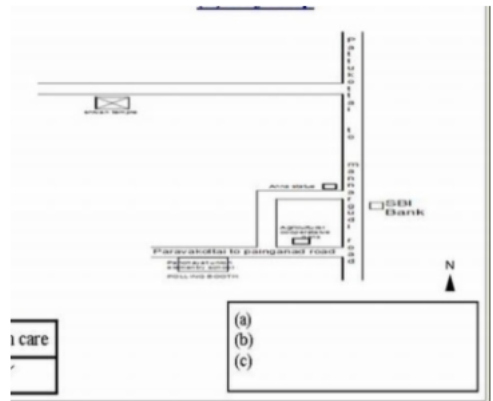

Google Map View

Polling Station Building Front View

Polling Station Front View

Cad View

Key MAP View

1 பெயர் : தனபால் தந்தை பெயர்: தங்கவேல் வீட்டு எண் : 1 வயது : 58 பாலினம் : ஆண்	NWZ1864529	Photo is available	2 பெயர் : சிந்திலா கணவர் பெயர்: சாமித்துரை வீட்டு எண் : 1 வயது : 46 பாலினம் : பெண்	NWZ0539650	Photo is available	3 பெயர் : கண்மணி கணவர் பெயர்: செந்தில் வீட்டு எண் : 1 வயது : 34 பாலினம் : பெண்	NWZ0179366	Photo is available
4 பெயர் : சக்திவேல் தந்தை பெயர்: வல்லுசாமி வீட்டு எண் : 1 வயது : 21 பாலினம் : ஆண்	NWZ2316164	Photo is available	5 பெயர் : காந்திமதி கணவர் பெயர்: செல்வராஜ் வீட்டு எண் : 1-16 வயது : 43 பாலினம் : பெண்	NWZ0539254	Photo is available	6 பெயர் : சந்திரசேகரன் தந்தை பெயர்: கிருட்டினன் வீட்டு எண் : 2 வயது : 59 பாலினம் : ஆண்	NWZ1864537	Photo is available
7 பெயர் : செல்வி கணவர் பெயர்: சந்திரசேகரன் வீட்டு எண் : 2 வயது : 51 பாலினம் : பெண்	NWZ1864545	Photo is available	8 பெயர் : நாகராஜ் தந்தை பெயர்: சந்திரசேகர் வீட்டு எண் : 2-193 வயது : 30 பாலினம் : ஆண்	NWZ1068253	Photo is available	9 பெயர் : யோகேஸ்வரன் தந்தை பெயர்: தமிழ்வாணன் வீட்டு எண் : 2-330 வயது : 31 பாலினம் : ஆண்	NWZ0834275	Photo is available
10 பெயர் : ஹேமலதா கணவர் பெயர்: சித்திரவேல் வீட்டு எண் : 2-373 வயது : 32 பாலினம் : பெண்	NWZ0834119	Photo is available	11 பெயர் : சோனியா தந்தை பெயர்: கனகராஜ் வீட்டு எண் : 2/530ஏ வயது : 26 பாலினம் : பெண்	XNR0903096	Photo is available	12 பெயர் : ஊமத்துறை தந்தை பெயர்: இராஜசேகரன் வீட்டு எண் : 3 வயது : 55 பாலினம் : ஆண்	NWZ1864552	Photo is available
13 பெயர் : செங்கனி கணவர் பெயர்: ஊமத்துரை வீட்டு எண் : 3 வயது : 47 பாலினம் : பெண்	LNN3596327	Photo is available	14 பெயர் : தில்யா கணவர் பெயர்: குணசேகரன் வீட்டு எண் : 3 வயது : 31 பாலினம் : பெண்	NWZ1068295	Photo is available	15 பெயர் : கௌசல்யா கணவர் பெயர்: முருகேசன் வீட்டு எண் : 3-75-1 வயது : 41 பாலினம் : பெண்	NWZ0564195	Photo is available
16 பெயர் : பிரித்திவிராஜன் தந்தை பெயர்: முருகேசன் வீட்டு எண் : 3/75-1 வயது : 24 பாலினம் : ஆண்	NWZ2215176	Photo is available	17 பெயர் : யோகேஷ்வரி தந்தை பெயர்: கண்ணன் வீட்டு எண் : 3-79 வயது : 30 பாலினம் : பெண்	NWZ0737817	Photo is available	18 பெயர் : புகழ்மணி தந்தை பெயர்: பக்கிரிசாமி வீட்டு எண் : 3/89 வயது : 21 பாலினம் : ஆண்	NWZ2286839	Photo is available
19 பெயர் : மணிகண்டன் தந்தை பெயர்: ஆனந்தவேலு - வீட்டு எண் : 3-273 வயது : 35 பாலினம் : ஆண்	NWZ0341727	Photo is available	20 பெயர் : இராசமாணிக்கம் தந்தை பெயர்: பரமசிவம் வீட்டு எண் : 4 வயது : 73 பாலினம் : ஆண்	NWZ1864560	Photo is available	21 பெயர் : அஞ்சலெட்சுமி கணவர் பெயர்: இராசமாணிக்கம் வீட்டு எண் : 4 வயது : 66 பாலினம் : பெண்	LNN3596343	Photo is available
22 பெயர் : வெள்ளையத்தேவன் தந்தை பெயர்: ராஜமாணிக்கம் வீட்டு எண் : 4 வயது : 43 பாலினம் : ஆண்	LNN2012656	Photo is available	23 பெயர் : சாந்தி கணவர் பெயர்: தேவதாஸ் வீட்டு எண் : 5 வயது : 54 பாலினம் : பெண்	NWZ1864578	Photo is available	24 பெயர் : அறிவுழகன் தந்தை பெயர்: தவசிமுத்து வீட்டு எண் : 5 வயது : 54 பாலினம் : ஆண்	NWZ1068279	Photo is available
25 பெயர் : ராமமூர்த்தி தந்தை பெயர்: ராஜகோபால் வீட்டு எண் : 5 வயது : 44 பாலினம் : ஆண்	NWZ0984617	Photo is available	26 பெயர் : செல்வகுமாரி கணவர் பெயர்: செல்வானந்தம் வீட்டு எண் : 5 வயது : 39 பாலினம் : பெண்	NWZ0984583	Photo is available	27 பெயர் : மயில்வாகண்ணன் தந்தை பெயர்: ஜெயபால் வீட்டு எண் : 5 வயது : 30 பாலினம் : ஆண்	NWZ1068238	Photo is available
28 பெயர் : அருணா தந்தை பெயர்: காளிதாஸ் வீட்டு எண் : 5 வயது : 29 பாலினம் : பெண்	NWZ1068303	Photo is available	29 பெயர் : கார்த்திக் தந்தை பெயர்: தனபால் வீட்டு எண் : 5 வயது : 28 பாலினம் : ஆண்	NWZ1068261	Photo is available	30 பெயர் : அஜித் தந்தை பெயர்: சாமிநாதன் வீட்டு எண் : 5 வயது : 28 பாலினம் : ஆண்	NWZ1068246	Photo is available