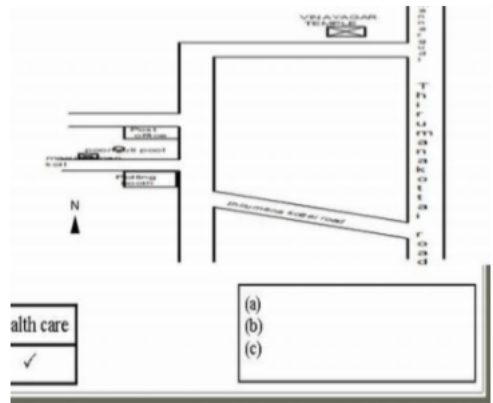

Key MAP View