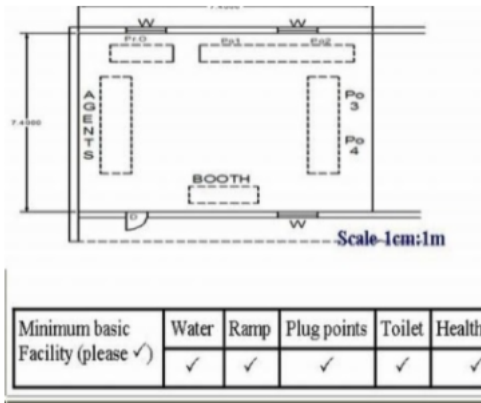

வாக்காளர் பதிவு அலுவலரின்
கையொப்பம்

Nazri Naksha

Google Map View

Polling Station Building Front View

Polling Station Front View

Cad View

Key MAP View

| | | | | | |
|---|------------|---|------------|---|------------|
| 1 பெயர் : செல்வலிங்கம் தந்தை பெயர்: வைத்தியலிங்கம் வீட்டு எண் : 1 வயது : 70 பாலினம் : ஆண் Photo is available | NWZ1069574 | 2 பெயர் : மகேஸ்வரி கணவர் பெயர்: செல்வலிங்கம் வீட்டு எண் : 1 வயது : 61 பாலினம் : பெண் Photo is available | NWZ1069590 | 3 பெயர் : கனகவள்ளி கணவர் பெயர்: சுகுமார் வீட்டு எண் : 1 வயது : 36 பாலினம் : பெண் Photo is available | NWZ0953299 |
| 4 பெயர் : பூந்தர் தந்தை பெயர்: செல்வலிங்கம் வீட்டு எண் : 1 வயது : 34 பாலினம் : ஆண் Photo is available | NWZ1069558 | 5 பெயர் : ஜெயசுதா தந்தை பெயர்: சுப்பரமணியன் வீட்டு எண் : 1 வயது : 31 பாலினம் : பெண் Photo is available | NWZ0668087 | 6 பெயர் : அஜித் தந்தை பெயர்: கருணாநிதி வீட்டு எண் : 1 வயது : 29 பாலினம் : ஆண் Photo is available | NWZ1069582 |
| 7 பெயர் : சங்கீதா கணவர் பெயர்: ராஜசேகர் வீட்டு எண் : 1-1 வயது : 39 பாலினம் : பெண் Photo is available | NWZ1124320 | 8 பெயர் : பஞ்சவர்ணம் கணவர் பெயர்: கதிர்வேல் வீட்டு எண் : 1-3 வயது : 46 பாலினம் : பெண் Photo is available | NWZ0953463 | 9 பெயர் : ராஜசேகர் தந்தை பெயர்: செல்லையன் வீட்டு எண் : 1-3 வயது : 40 பாலினம் : ஆண் Photo is available | NWZ0953331 |
| 10 பெயர் : தூர்காதேவி கணவர் பெயர்: கார்த்திக் வீட்டு எண் : 1/6 வயது : 35 பாலினம் : பெண் Photo is available | NWZ2380731 | 11 பெயர் : நரேஷ்குமார் தந்தை பெயர்: முருகையன் வீட்டு எண் : 1-8 வயது : 30 பாலினம் : ஆண் Photo is available | NWZ0736918 | 12 பெயர் : நர்மதா தந்தை பெயர்: சதீஷ்குமார் வீட்டு எண் : 1-8 வயது : 30 பாலினம் : பெண் Photo is available | NWZ0736900 |
| 13 பெயர் : சுரேகா கணவர் பெயர்: சசிக்குமார் வீட்டு எண் : 1-9 வயது : 41 பாலினம் : பெண் Photo is available | NWZ1069624 | 14 பெயர் : சதீஷ்குமார் தந்தை பெயர்: கிருஷ்ணமூர்த்தி வீட்டு எண் : 1/11 வயது : 38 பாலினம் : ஆண் Photo is available | NWZ1238716 | 15 பெயர் : ரிதிக் ஷா தந்தை பெயர்: துரையாசன் வீட்டு எண் : 1-11 வயது : 21 பாலினம் : பெண் Photo is available | NWZ2305456 |
| 16 பெயர் : லீலா தந்தை பெயர்: கிருஷ்ணமூர்த்தி வீட்டு எண் : 1/12 வயது : 45 பாலினம் : பெண் Photo is available | NWZ2393783 | 17 பெயர் : சவிதா கணவர் பெயர்: ராஜன் வீட்டு எண் : 1-12 வயது : 37 பாலினம் : பெண் Photo is available | NWZ0177584 | 18 பெயர் : வினோத் தந்தை பெயர்: கருணாநிதி வீட்டு எண் : 1-15 வயது : 40 பாலினம் : ஆண் Photo is available | NWZ0541516 |
| 19 பெயர் : சரத் குமார் தந்தை பெயர்: சதாசிவம் வீட்டு எண் : 1-16 வயது : 34 பாலினம் : ஆண் Photo is available | NWZ0541813 | 20 பெயர் : மேனகா தந்தை பெயர்: சதாசிவம் வீட்டு எண் : 1-16 வயது : 30 பாலினம் : பெண் Photo is available | NWZ0953281 | 21 பெயர் : சத்யா கணவர் பெயர்: விஜயபாரதி வீட்டு எண் : 1-17 வயது : 44 பாலினம் : பெண் Photo is available | NWZ0835728 |
| 22 பெயர் : பூநித்யா கணவர் பெயர்: வனோத் வீட்டு எண் : 1-17 வயது : 42 பாலினம் : பெண் Photo is available | NWZ1069608 | 23 பெயர் : சூர்யா தந்தை பெயர்: கலைச்செல்வன் வீட்டு எண் : 1-17 வயது : 33 பாலினம் : பெண் Photo is available | NWZ0541474 | 24 பெயர் : சசிகலா கணவர் பெயர்: குலசேகரன் வீட்டு எண் : 1-18 வயது : 38 பாலினம் : பெண் Photo is available | NWZ1202928 |
| 25 பெயர் : பவன்குமார் தந்தை பெயர்: கலைச்செல்வன் வீட்டு எண் : 1/18 வயது : 25 பாலினம் : ஆண் Photo is available | NWZ2061992 | 26 பெயர் : சர்மிளா தந்தை பெயர்: கலைச்செல்வன் வீட்டு எண் : 1-19 வயது : 29 பாலினம் : பெண் Photo is available | NWZ0953273 | 27 பெயர் : விஷ்ணினி தந்தை பெயர்: நெடுஞ்செழியன் வீட்டு எண் : 1/19 வயது : 26 பாலினம் : பெண் Photo is available | NWZ2061745 |
| 28 பெயர் : லெக்ஷ்மணன் தந்தை பெயர்: சுந்தரராஜ் வீட்டு எண் : 1-20 வயது : 50 பாலினம் : ஆண் Photo is available | NWZ2155018 | 29 பெயர் : ஜெயகாந்தி கணவர் பெயர்: லெக்ஷ்மணன் வீட்டு எண் : 1-20 வயது : 50 பாலினம் : பெண் Photo is available | NWZ2148294 | 30 பெயர் : குலசேகரன் தந்தை பெயர்: சுந்தரராஜன் வீட்டு எண் : 1/21 வயது : 45 பாலினம் : ஆண் Photo is available | LNN3563533 |