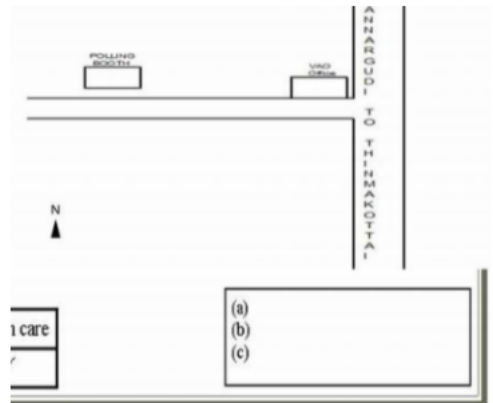

வாக்காளர் பதிவு அலுவலரின்
கையொப்பம்

Nazri Naksha

Google Map View

Polling Station Building Front View

Polling Station Front View

Cad View

Key MAP View

| | | | | | |
|---|------------|---|------------|---|------------|
| 1 பெயர் : செல்வலிங்கம் தந்தை பெயர்: வைத்தியலிங்கம் வீட்டு எண் : 1 வயது : 70 பாலினம் : ஆண் Photo is available | NWZ1069574 | 2 பெயர் : மகேஸ்வரி கணவர் பெயர்: செல்வலிங்கம் வீட்டு எண் : 1 வயது : 61 பாலினம் : பெண் Photo is available | NWZ1069590 | 3 பெயர் : கனகவள்ளி கணவர் பெயர்: சுகுமார் வீட்டு எண் : 1 வயது : 36 பாலினம் : பெண் Photo is available | NWZ0953299 |
| 4 பெயர் : பூந்தர் தந்தை பெயர்: செல்வலிங்கம் வீட்டு எண் : 1 வயது : 34 பாலினம் : ஆண் Photo is available | NWZ1069558 | 5 பெயர் : ஜெயசுதா தந்தை பெயர்: சுப்பரமணியன் வீட்டு எண் : 1 வயது : 31 பாலினம் : பெண் Photo is available | NWZ0668087 | 6 பெயர் : அஜித் தந்தை பெயர்: கருணாநிதி வீட்டு எண் : 1 வயது : 29 பாலினம் : ஆண் Photo is available | NWZ1069582 |
| 7 பெயர் : சங்கீதா கணவர் பெயர்: ராஜசேகர் வீட்டு எண் : 1-1 வயது : 39 பாலினம் : பெண் Photo is available | NWZ1124320 | 8 பெயர் : பஞ்சவர்ணம் கணவர் பெயர்: கதிர்வேல் வீட்டு எண் : 1-3 வயது : 46 பாலினம் : பெண் Photo is available | NWZ0953463 | 9 பெயர் : ராஜசேகர் தந்தை பெயர்: செல்லையன் வீட்டு எண் : 1-3 வயது : 40 பாலினம் : ஆண் Photo is available | NWZ0953331 |
| 10 பெயர் : தூர்காதேவி கணவர் பெயர்: கார்த்திக் வீட்டு எண் : 1/6 வயது : 35 பாலினம் : பெண் Photo is available | NWZ2380731 | 11 பெயர் : நரேஷ்குமார் தந்தை பெயர்: முருகையன் வீட்டு எண் : 1-8 வயது : 30 பாலினம் : ஆண் Photo is available | NWZ0736918 | 12 பெயர் : நர்மதா தந்தை பெயர்: சதீஷ்குமார் வீட்டு எண் : 1-8 வயது : 30 பாலினம் : பெண் Photo is available | NWZ0736900 |
| 13 பெயர் : சுரேகா கணவர் பெயர்: சசிக்குமார் வீட்டு எண் : 1-9 வயது : 41 பாலினம் : பெண் Photo is available | NWZ1069624 | 14 பெயர் : சதீஷ்குமார் தந்தை பெயர்: கிருஷ்ணமூர்த்தி வீட்டு எண் : 1/11 வயது : 38 பாலினம் : ஆண் Photo is available | NWZ1238716 | 15 பெயர் : ரிதிக் ஷா தந்தை பெயர்: துரையாசன் வீட்டு எண் : 1-11 வயது : 21 பாலினம் : பெண் Photo is available | NWZ2305456 |
| 16 பெயர் : லீலா தந்தை பெயர்: கிருஷ்ணமூர்த்தி வீட்டு எண் : 1/12 வயது : 45 பாலினம் : பெண் Photo is available | NWZ2393783 | 17 பெயர் : சவிதா கணவர் பெயர்: ராஜன் வீட்டு எண் : 1-12 வயது : 37 பாலினம் : பெண் Photo is available | NWZ0177584 | 18 பெயர் : வினோத் தந்தை பெயர்: கருணாநிதி வீட்டு எண் : 1-15 வயது : 40 பாலினம் : ஆண் Photo is available | NWZ0541516 |
| 19 பெயர் : சரத் குமார் தந்தை பெயர்: சதாசிவம் வீட்டு எண் : 1-16 வயது : 34 பாலினம் : ஆண் Photo is available | NWZ0541813 | 20 பெயர் : மேனகா தந்தை பெயர்: சதாசிவம் வீட்டு எண் : 1-16 வயது : 30 பாலினம் : பெண் Photo is available | NWZ0953281 | 21 பெயர் : சத்யா கணவர் பெயர்: விஜயபாரதி வீட்டு எண் : 1-17 வயது : 44 பாலினம் : பெண் Photo is available | NWZ0835728 |
| 22 பெயர் : பூநித்யா கணவர் பெயர்: வனோத் வீட்டு எண் : 1-17 வயது : 42 பாலினம் : பெண் Photo is available | NWZ1069608 | 23 பெயர் : சூர்யா தந்தை பெயர்: கலைச்செல்வன் வீட்டு எண் : 1-17 வயது : 33 பாலினம் : பெண் Photo is available | NWZ0541474 | 24 பெயர் : சசிகலா கணவர் பெயர்: குலசேகரன் வீட்டு எண் : 1-18 வயது : 38 பாலினம் : பெண் Photo is available | NWZ1202928 |
| 25 பெயர் : பவன்குமார் தந்தை பெயர்: கலைச்செல்வன் வீட்டு எண் : 1/18 வயது : 25 பாலினம் : ஆண் Photo is available | NWZ2061992 | 26 பெயர் : சர்மிளா தந்தை பெயர்: கலைச்செல்வன் வீட்டு எண் : 1-19 வயது : 29 பாலினம் : பெண் Photo is available | NWZ0953273 | 27 பெயர் : விஷ்ணினி தந்தை பெயர்: நெடுஞ்செழியன் வீட்டு எண் : 1/19 வயது : 26 பாலினம் : பெண் Photo is available | NWZ2061745 |
| 28 பெயர் : லெக்ஷ்மணன் தந்தை பெயர்: சுந்தரராஜ் வீட்டு எண் : 1-20 வயது : 50 பாலினம் : ஆண் Photo is available | NWZ2155018 | 29 பெயர் : ஜெயகாந்தி கணவர் பெயர்: லெக்ஷ்மணன் வீட்டு எண் : 1-20 வயது : 50 பாலினம் : பெண் Photo is available | NWZ2148294 | 30 பெயர் : குலசேகரன் தந்தை பெயர்: சுந்தரராஜன் வீட்டு எண் : 1/21 வயது : 45 பாலினம் : ஆண் Photo is available | LNN3563533 |