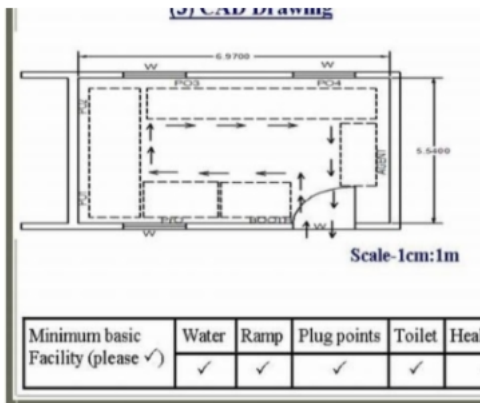

Google Map View

Polling Station Building Front View

Elevation

Polling Station Front View

Cad View

Key MAP View

1 பெயர் : யசோதா கணவர் பெயர் : மருதையன் வீட்டு எண் : 1 வயது : 39 பாலினம் : பெண் Photo is available	NWZ0543306	2 பெயர் : இளமதி கணவர் பெயர் : பிரித்திவிராஜன் வீட்டு எண் : 1 வயது : 39 பாலினம் : பெண் Photo is available	NWZ0543231	3 பெயர் : அபிதா தந்தை பெயர் : பாலசுப்ரமணியன் வீட்டு எண் : 2/31ஏ வயது : 21 பாலினம் : பெண் Photo is available	NWZ2325751
4 பெயர் : பரணி தேவி கணவர் பெயர் : கல்யாணசுந்தரம் வீட்டு எண் : 2/49 வயது : 28 பாலினம் : பெண் Photo is available	NWZ2114627	5 பெயர் : வர்ஷா தந்தை பெயர் : கணேசன் வீட்டு எண் : 2/167 வயது : 20 பாலினம் : பெண் Photo is available	NWZ2315554	6 பெயர் : கலைவாணி வெ கணவர் பெயர் : வெற்றிச்செல்வன் வீட்டு எண் : 2/252ஏ வயது : 30 பாலினம் : பெண் Photo is available	NWZ0667345
7 பெயர் : சர்மிளா கணவர் பெயர் : தர்மராஜன் வீட்டு எண் : 3 வயது : 36 பாலினம் : பெண் Photo is available	NWZ0954875	8 பெயர் : வீரகவி தந்தை பெயர் : கண்ணன் வீட்டு எண் : 3-34 வயது : 33 பாலினம் : ஆண் Photo is available	NWZ0784728	9 பெயர் : செந்தில்குமார் தந்தை பெயர் : பன்னீர்செல்வம் வீட்டு எண் : 3-36 வயது : 27 பாலினம் : ஆண் Photo is available	NWZ1070648
10 பெயர் : பிரபாகரன் தந்தை பெயர் : சந்திரசேகரன் வீட்டு எண் : 3-38 வயது : 30 பாலினம் : ஆண் Photo is available	NWZ0955054	11 பெயர் : பிரபாவதி தந்தை பெயர் : சந்திரசேகரன் வீட்டு எண் : 3-38 வயது : 28 பாலினம் : பெண் Photo is available	NWZ0955005	12 பெயர் : கனகராசு கணவர் பெயர் : ராஜகோபால் வீட்டு எண் : 3/52 வயது : 61 பாலினம் : பெண் Photo is available	NWZ1246800
# 13 பெயர் : தேவிகா கனகராஜ் கணவர் பெயர் : கனகராசு வீட்டு எண் : 348 வயது : 55 பாலினம் : பெண் Photo is available	NWZ1246792	14 பெயர் : விஜயராஜன் தந்தை பெயர் : கனகராசு வீட்டு எண் : 3/52 வயது : 40 பாலினம் : ஆண் Photo is available	LNN2819159	15 பெயர் : குருமூர்த்தி தந்தை பெயர் : கனகராஜ் வீட்டு எண் : 3/52 வயது : 33 பாலினம் : ஆண் Photo is available	NWZ0543272
16 பெயர் : சுகன்யா தந்தை பெயர் : கனகராஜ் வீட்டு எண் : 3/52 வயது : 31 பாலினம் : பெண் Photo is available	NWZ0618520	17 பெயர் : மோகன்தாஸ் தந்தை பெயர் : பாலகிருஷ்ணன் வீட்டு எண் : 3/63 பீ வயது : 53 பாலினம் : ஆண் Photo is available	NWZ1193549	18 பெயர் : தீபா கணவர் பெயர் : மோகன்தாஸ் வீட்டு எண் : 3/63 பீ வயது : 44 பாலினம் : பெண் Photo is available	NWZ1193564
19 பெயர் : மகாராணி கணவர் பெயர் : தியாகராஜன் வீட்டு எண் : 3/67 வயது : 27 பாலினம் : பெண் Photo is available	NWZ2409670	20 பெயர் : வினோத் தந்தை பெயர் : ரவி வீட்டு எண் : 3-70C வயது : 31 பாலினம் : ஆண் Photo is available	NWZ0736306	21 பெயர் : விமல் தந்தை பெயர் : ரவி வீட்டு எண் : 3-70C வயது : 28 பாலினம் : ஆண் Photo is available	NWZ0954941
22 பெயர் : விஜயதர்ஷினி தந்தை பெயர் : வீரமணி வீட்டு எண் : 3/75 வயது : 23 பாலினம் : பெண் Photo is available	NWZ2110757	23 பெயர் : விஜயமுருகன் தந்தை பெயர் : வீரமணி வீட்டு எண் : 3/75ஏ வயது : 20 பாலினம் : ஆண் Photo is available	NWZ2349868	24 பெயர் : பிரவீன் தந்தை பெயர் : சிவசங்கர் வீட்டு எண் : 3/324 வயது : 23 பாலினம் : ஆண் Photo is available	NWZ2110898
25 பெயர் : தம்பி பிரபாகரன் தந்தை பெயர் : ராஜேந்திரன் வீட்டு எண் : 3-327 வயது : 33 பாலினம் : ஆண் Photo is available	NWZ0618280	26 பெயர் : அஜீத்குமார் தந்தை பெயர் : பன்னீர்செல்வம் வீட்டு எண் : 3/330 வயது : 26 பாலினம் : ஆண் Photo is available	NWZ1193473	27 பெயர் : வைஜெயந்திமாலா தந்தை பெயர் : சந்திரன் வீட்டு எண் : 3/343 வயது : 28 பாலினம் : பெண் Photo is available	NWZ2110377
28 பெயர் : ராதிகா தந்தை பெயர் : பன்னீர்செல்வம் வீட்டு எண் : 3/351 வயது : 25 பாலினம் : பெண் Photo is available	NWZ2110443	#2 29 பெயர் : தீபிகா கணவர் பெயர் : பிரகாஷ் - வீட்டு எண் : 354ஏ வயது : 37 பாலினம் : பெண் Photo is available	NWZ1125046	30 பெயர் : இந்துமதி கணவர் பெயர் : வீரகுமார் வீட்டு எண் : 3-354 வயது : 34 பாலினம் : பெண் Photo is available	NWZ1224021