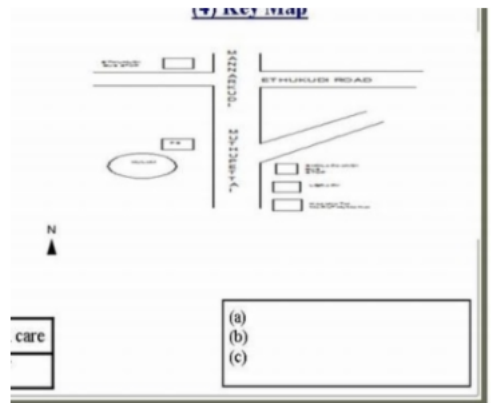

Google Map View

Polling Station Building Front View

Elevation

Polling Station Front View

Cad View

Key MAP View

1 பெயர் : யசோதா கணவர் பெயர் : மருதையன் வீட்டு எண் : 1 வயது : 39 பாலினம் : பெண் Photo is available	NWZ0543306	2 பெயர் : இளமதி கணவர் பெயர் : பிரித்திவிராஜன் வீட்டு எண் : 1 வயது : 39 பாலினம் : பெண் Photo is available	NWZ0543231	3 பெயர் : அபிதா தந்தை பெயர் : பாலசுப்ரமணியன் வீட்டு எண் : 2/31ஏ வயது : 21 பாலினம் : பெண் Photo is available	NWZ2325751
4 பெயர் : பரணி தேவி கணவர் பெயர் : கல்யாணசுந்தரம் வீட்டு எண் : 2/49 வயது : 28 பாலினம் : பெண் Photo is available	NWZ2114627	5 பெயர் : வர்ஷா தந்தை பெயர் : கணேசன் வீட்டு எண் : 2/167 வயது : 20 பாலினம் : பெண் Photo is available	NWZ2315554	6 பெயர் : கலைவாணி வெ கணவர் பெயர் : வெற்றிச்செல்வன் வீட்டு எண் : 2/252ஏ வயது : 30 பாலினம் : பெண் Photo is available	NWZ0667345
7 பெயர் : சர்மிளா கணவர் பெயர் : தர்மராஜன் வீட்டு எண் : 3 வயது : 36 பாலினம் : பெண் Photo is available	NWZ0954875	8 பெயர் : வீரகவி தந்தை பெயர் : கண்ணன் வீட்டு எண் : 3-34 வயது : 33 பாலினம் : ஆண் Photo is available	NWZ0784728	9 பெயர் : செந்தில்குமார் தந்தை பெயர் : பன்னீர்செல்வம் வீட்டு எண் : 3-36 வயது : 27 பாலினம் : ஆண் Photo is available	NWZ1070648
10 பெயர் : பிரபாகரன் தந்தை பெயர் : சந்திரசேகரன் வீட்டு எண் : 3-38 வயது : 30 பாலினம் : ஆண் Photo is available	NWZ0955054	11 பெயர் : பிரபாவதி தந்தை பெயர் : சந்திரசேகரன் வீட்டு எண் : 3-38 வயது : 28 பாலினம் : பெண் Photo is available	NWZ0955005	12 பெயர் : கனகராசு கணவர் பெயர் : ராஜகோபால் வீட்டு எண் : 3/52 வயது : 61 பாலினம் : பெண் Photo is available	NWZ1246800
# 13 பெயர் : தேவிகா கனகராஜ் கணவர் பெயர் : கனகராசு வீட்டு எண் : 348 வயது : 55 பாலினம் : பெண் Photo is available	NWZ1246792	14 பெயர் : விஜயராஜன் தந்தை பெயர் : கனகராசு வீட்டு எண் : 3/52 வயது : 40 பாலினம் : ஆண் Photo is available	LNN2819159	15 பெயர் : குருமூர்த்தி தந்தை பெயர் : கனகராஜ் வீட்டு எண் : 3/52 வயது : 33 பாலினம் : ஆண் Photo is available	NWZ0543272
16 பெயர் : சுகன்யா தந்தை பெயர் : கனகராஜ் வீட்டு எண் : 3/52 வயது : 31 பாலினம் : பெண் Photo is available	NWZ0618520	17 பெயர் : மோகன்தாஸ் தந்தை பெயர் : பாலகிருஷ்ணன் வீட்டு எண் : 3/63 பீ வயது : 53 பாலினம் : ஆண் Photo is available	NWZ1193549	18 பெயர் : தீபா கணவர் பெயர் : மோகன்தாஸ் வீட்டு எண் : 3/63 பீ வயது : 44 பாலினம் : பெண் Photo is available	NWZ1193564
19 பெயர் : மகாராணி கணவர் பெயர் : தியாகராஜன் வீட்டு எண் : 3/67 வயது : 27 பாலினம் : பெண் Photo is available	NWZ2409670	20 பெயர் : வினோத் தந்தை பெயர் : ரவி வீட்டு எண் : 3-70C வயது : 31 பாலினம் : ஆண் Photo is available	NWZ0736306	21 பெயர் : விமல் தந்தை பெயர் : ரவி வீட்டு எண் : 3-70C வயது : 28 பாலினம் : ஆண் Photo is available	NWZ0954941
22 பெயர் : விஜயதர்ஷினி தந்தை பெயர் : வீரமணி வீட்டு எண் : 3/75 வயது : 23 பாலினம் : பெண் Photo is available	NWZ2110757	23 பெயர் : விஜயமுருகன் தந்தை பெயர் : வீரமணி வீட்டு எண் : 3/75ஏ வயது : 20 பாலினம் : ஆண் Photo is available	NWZ2349868	24 பெயர் : பிரவீன் தந்தை பெயர் : சிவசங்கர் வீட்டு எண் : 3/324 வயது : 23 பாலினம் : ஆண் Photo is available	NWZ2110898
25 பெயர் : தம்பி பிரபாகரன் தந்தை பெயர் : ராஜேந்திரன் வீட்டு எண் : 3-327 வயது : 33 பாலினம் : ஆண் Photo is available	NWZ0618280	26 பெயர் : அஜீத்குமார் தந்தை பெயர் : பன்னீர்செல்வம் வீட்டு எண் : 3/330 வயது : 26 பாலினம் : ஆண் Photo is available	NWZ1193473	27 பெயர் : வைஜெயந்திமாலா தந்தை பெயர் : சந்திரன் வீட்டு எண் : 3/343 வயது : 28 பாலினம் : பெண் Photo is available	NWZ2110377
28 பெயர் : ராதிகா தந்தை பெயர் : பன்னீர்செல்வம் வீட்டு எண் : 3/351 வயது : 25 பாலினம் : பெண் Photo is available	NWZ2110443	#2 29 பெயர் : தீபிகா கணவர் பெயர் : பிரகாஷ் - வீட்டு எண் : 354ஏ வயது : 37 பாலினம் : பெண் Photo is available	NWZ1125046	30 பெயர் : இந்துமதி கணவர் பெயர் : வீரகுமார் வீட்டு எண் : 3-354 வயது : 34 பாலினம் : பெண் Photo is available	NWZ1224021