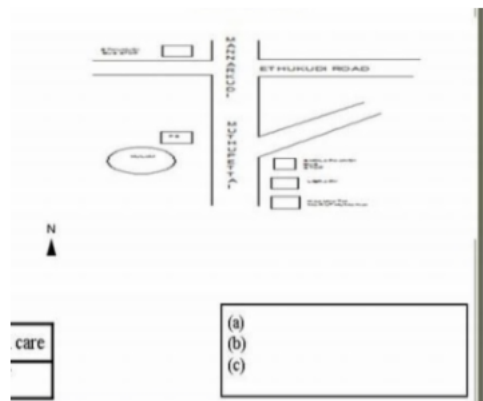

Elevation

Polling Station Front View

Elevation

Cad View

Key MAP View

1 பெயர் : செங்கம்மாள் கணவர் பெயர் : அன்னல்பதி வீட்டு எண் : 1 வயது : 66 பாலினம் : பெண் Photo is available	NWZ1880509	2 பெயர் : ஐயப்பன் தந்தை பெயர் : அண்ணாத்துரை வீட்டு எண் : 1 வயது : 28 பாலினம் : ஆண் Photo is available	NWZ1125541	3 பெயர் : ஜெயலலிதா கணவர் பெயர் : கார்த்திக் வீட்டு எண் : 1-4 வயது : 33 பாலினம் : பெண் Photo is available	NWZ0784769
4 பெயர் : செல்லப்பா தந்தை பெயர் : சேப்பான் வீட்டு எண் : 1-8 வயது : 31 பாலினம் : ஆண் Photo is available	NWZ0618777	5 பெயர் : பூந்தர் தந்தை பெயர் : சண்முகவேல் வீட்டு எண் : 1/10 வயது : 25 பாலினம் : ஆண் Photo is available	NWZ2209047	6 பெயர் : விக்னேஷ் தந்தை பெயர் : பாலன் வீட்டு எண் : 1/12 வயது : 24 பாலினம் : ஆண் Photo is available	NWZ2173987
7 பெயர் : தாரணி விக்னேஷ் கணவர் பெயர் : விக்னேஷ் வீட்டு எண் : 1/12 வயது : 21 பாலினம் : பெண் Photo is available	NWZ2433571	8 பெயர் : மாதவி கணவர் பெயர் : ஆனந்தபாபு வீட்டு எண் : 1-16 வயது : 28 பாலினம் : பெண் Photo is available	NWZ2009983	9 பெயர் : தரணி தந்தை பெயர் : தனிக்கொடி வீட்டு எண் : 1/17 வயது : 19 பாலினம் : ஆண் Photo is available	NWZ2438075
10 பெயர் : அய்யப்பன் தந்தை பெயர் : சேப்பான் வீட்டு எண் : 1/18 வயது : 27 பாலினம் : ஆண் Photo is available	NWZ2255313	11 பெயர் : வைஜெயந்திமாலா கணவர் பெயர் : பாண்டியன் வீட்டு எண் : 1-19 வயது : 59 பாலினம் : பெண் Photo is available	NWZ1880517	12 பெயர் : சதீஷ் தந்தை பெயர் : பாண்டியன் வீட்டு எண் : 1-19 வயது : 36 பாலினம் : ஆண் Photo is available	NWZ0667105
13 பெயர் : அரவிந்த் தந்தை பெயர் : அண்ணாதுரை வீட்டு எண் : 1-22 வயது : 31 பாலினம் : ஆண் Photo is available	NWZ0618744	14 பெயர் : ராஜ்குமார் தந்தை பெயர் : முருகையன் வீட்டு எண் : 1-23 வயது : 32 பாலினம் : ஆண் Photo is available	NWZ0618686	15 பெயர் : சக்திவேல் தந்தை பெயர் : முருகையன் வீட்டு எண் : 1-23 வயது : 28 பாலினம் : ஆண் Photo is available	NWZ1125392
16 பெயர் : ஜான்குமார் தந்தை பெயர் : பாஸ்கர் வீட்டு எண் : 1-24 வயது : 30 பாலினம் : ஆண் Photo is available	NWZ0667121	17 பெயர் : சந்தியா தந்தை பெயர் : பாஸ்கர் வீட்டு எண் : 1-24 வயது : 28 பாலினம் : பெண் Photo is available	NWZ1125681	18 பெயர் : ஞானசேகர் தந்தை பெயர் : கிட்டு வீட்டு எண் : 1-26 வயது : 32 பாலினம் : ஆண் Photo is available	NWZ1125806
19 பெயர் : சூர்யா தந்தை பெயர் : ஏகாம்பரம் வீட்டு எண் : 1-26 வயது : 27 பாலினம் : ஆண் Photo is available	NWZ1125863	20 பெயர் : பவித்ரா தந்தை பெயர் : பன்னீர்செல்வம் வீட்டு எண் : 1 351 வயது : 26 பாலினம் : பெண் Photo is available	NWZ1198738	21 பெயர் : கலா கணவர் பெயர் : ரமேஷ் வீட்டு எண் : 2 வயது : 52 பாலினம் : பெண் Photo is available	NWZ1880525
22 பெயர் : ராஜ்மோகன் தந்தை பெயர் : ரமேஷ் வீட்டு எண் : 2 வயது : 28 பாலினம் : ஆண் Photo is available	NWZ1156140	23 பெயர் : ரஞ்சித் தந்தை பெயர் : ரமேஷ் வீட்டு எண் : 2 வயது : 27 பாலினம் : ஆண் Photo is available	NWZ1156520	24 பெயர் : ராஜா தந்தை பெயர் : மாசிலாமணி வீட்டு எண் : 2-34 வயது : 36 பாலினம் : ஆண் Photo is available	NWZ0343590
25 பெயர் : வீரையன் தந்தை பெயர் : செளந்தரராஜன் வீட்டு எண் : 2-39 வயது : 31 பாலினம் : ஆண் Photo is available	NWZ0836254	26 பெயர் : துரையாசன் தந்தை பெயர் : மருதையன் வீட்டு எண் : 2-65 வயது : 34 பாலினம் : ஆண் Photo is available	NWZ0430678	27 பெயர் : போஸ் தந்தை பெயர் : மருதையன் வீட்டு எண் : 2-65 வயது : 33 பாலினம் : ஆண் Photo is available	NWZ0430710
28 பெயர் : அமர்நாத் தந்தை பெயர் : மதியழகன் வீட்டு எண் : 2-98 வயது : 33 பாலினம் : ஆண் Photo is available	NWZ0430728	29 பெயர் : கோகுல்நாத் தந்தை பெயர் : மதியழகன் வீட்டு எண் : 2-98 வயது : 31 பாலினம் : ஆண் Photo is available	NWZ0873679	30 பெயர் : மலர்விழி கணவர் பெயர் : அமர்நாத் வீட்டு எண் : 2/98 வயது : 27 பாலினம் : பெண் Photo is available	NWZ2157725