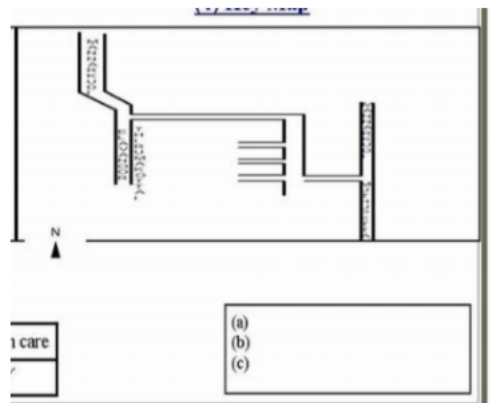

Key MAP View