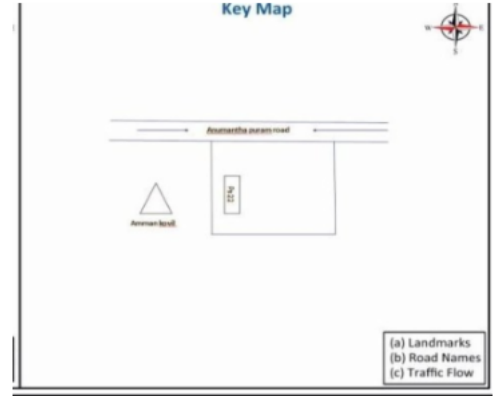

Google Map View

Polling Station Building Front View

Polling Station Front View

Cad View

Key MAP View

1 பெயர் : ராஜேஸ்வரி கணவர் பெயர் : சிவக்குமார் வீட்டு எண் : 1 வயது : 51 பாலினம் : பெண்	MML1186311 Photo is available	2 பெயர் : சந்திரா கணவர் பெயர் : கோவிந்தராசு வீட்டு எண் : 1 வயது : 50 பாலினம் : பெண்	NWZ0881367 Photo is available	3 பெயர் : பரமேஸ்வரி கணவர் பெயர் : ரஜினி வீட்டு எண் : 1 வயது : 44 பாலினம் : பெண்	NWZ0288092 Photo is available
4 பெயர் : ரமேஷ்குமார் தந்தை பெயர் : கோவிந்தராசு வீட்டு எண் : 1 வயது : 43 பாலினம் : ஆண்	NWZ0881318 Photo is available	5 பெயர் : சித்ரா கணவர் பெயர் : நாகையன் வீட்டு எண் : 1 வயது : 40 பாலினம் : பெண்	NWZ0440701 Photo is available	6 பெயர் : அன்பழகி கணவர் பெயர் : சந்திரசேகரன் வீட்டு எண் : 1 வயது : 39 பாலினம் : பெண்	NWZ0348813 Photo is available
7 பெயர் : கமலாம்பாள் கணவர் பெயர் : பாஸ்கர் வீட்டு எண் : 1 வயது : 37 பாலினம் : பெண்	NWZ0288472 Photo is available	8 பெயர் : வேம்பரசி தந்தை பெயர் : பாலவடிவேலன் வீட்டு எண் : 1 வயது : 36 பாலினம் : பெண்	NWZ0778688 Photo is available	9 பெயர் : சதீஸ்குமார் தந்தை பெயர் : லெட்சுமணன் வீட்டு எண் : 1 வயது : 35 பாலினம் : ஆண்	NWZ0288399 Photo is available
10 பெயர் : கனிமொழி தந்தை பெயர் : சிவபிரகாசம் வீட்டு எண் : 1 வயது : 34 பாலினம் : பெண்	NWZ0289306 Photo is available	11 பெயர் : பார்த்தீபன் தந்தை பெயர் : சம்மந்தம் வீட்டு எண் : 1 வயது : 34 பாலினம் : ஆண்	NWZ0440867 Photo is available	12 பெயர் : வாசுதேவன் தந்தை பெயர் : பக்கிரிசாமி வீட்டு எண் : 1 வயது : 34 பாலினம் : ஆண்	NWZ0440875 Photo is available
13 பெயர் : தமிழ்குடிமகன் தந்தை பெயர் : சங்கர் வீட்டு எண் : 1 வயது : 33 பாலினம் : ஆண்	NWZ0348862 Photo is available	14 பெயர் : குணசீலன் தந்தை பெயர் : மாணிக்கம் வீட்டு எண் : 1 வயது : 30 பாலினம் : ஆண்	NWZ0881326 Photo is available	15 பெயர் : மகாதேவன் தந்தை பெயர் : பூசாந்திரம் வீட்டு எண் : 1 வயது : 27 பாலினம் : ஆண்	NWZ1020064 Photo is available
16 பெயர் : மஞ்சளா தந்தை பெயர் : கிருஷ்ண மூர்த்தி வீட்டு எண் : 1 வயது : 27 பாலினம் : பெண்	NWZ0881417 Photo is available	17 பெயர் : அபிநயா தந்தை பெயர் : காமராஜ் வீட்டு எண் : 1 வயது : 23 பாலினம் : பெண்	NWZ2315604 Photo is available	18 பெயர் : பரணியா தந்தை பெயர் : காமராஜ் வீட்டு எண் : 1 வயது : 21 பாலினம் : பெண்	NWZ2315612 Photo is available
19 பெயர் : விஷ்ணு வர்தன் தந்தை பெயர் : பாஸ்கரன் வீட்டு எண் : 1/12 வயது : 25 பாலினம் : ஆண்	NWZ1193952 Photo is available	20 பெயர் : கண்ணன் தந்தை பெயர் : ராமலிங்கம் வீட்டு எண் : 1-15 வயது : 36 பாலினம் : ஆண்	NWZ0288076 Photo is available	21 பெயர் : கௌசிகா தந்தை பெயர் : கிருஷ்ண மூர்த்தி வீட்டு எண் : 1-18A வயது : 29 பாலினம் : பெண்	NWZ0881391 Photo is available
22 பெயர் : நாகராஜவிஸ்ராயர் தந்தை பெயர் : கலியபெருமாள் வீட்டு எண் : 2 வயது : 96 பாலினம் : ஆண்	NWZ1650134 Photo is available	23 பெயர் : வில்வநாதன் தந்தை பெயர் : நாகராஜவிஸ்ராயர் வீட்டு எண் : 2 வயது : 61 பாலினம் : ஆண்	NWZ1650142 Photo is available	24 பெயர் : பாலகிருஷ்ணன் தந்தை பெயர் : நாகராஜவிஸ்ராயர் வீட்டு எண் : 2 வயது : 56 பாலினம் : ஆண்	MML1186667 Photo is available
25 பெயர் : பாரதி கணவர் பெயர் : வில்வநாதன் வீட்டு எண் : 2 வயது : 51 பாலினம் : பெண்	MML1282144 Photo is available	26 பெயர் : எழில் செல்வி கணவர் பெயர் : பாலகிருஷ்ணன் வீட்டு எண் : 2 வயது : 47 பாலினம் : பெண்	NWZ0288647 Photo is available	27 பெயர் : சுரேஷ் தந்தை பெயர் : ராமகிருஷ்ணன் வீட்டு எண் : 2 வயது : 38 பாலினம் : ஆண்	NWZ0348839 Photo is available
28 பெயர் : மணிகண்டன் தந்தை பெயர் : தர்மராஜன் வீட்டு எண் : 2 வயது : 37 பாலினம் : ஆண்	NWZ0103150 Photo is available	29 பெயர் : சூர்யா தந்தை பெயர் : பக்கிரிசாமி வீட்டு எண் : 2/92 வயது : 28 பாலினம் : பெண்	NWZ1200302 Photo is available	30 பெயர் : சுகபுரீ தந்தை பெயர் : ரவிச்சந்திரன் வீட்டு எண் : 2/676 வயது : 20 பாலினம் : பெண்	NWZ2457166 Photo is available