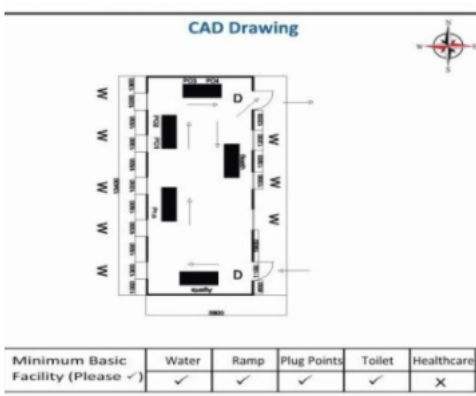

Google Map View

Polling Station Building Front View

Polling Station Front View

Cad View

Key MAP View

1 பெயர் : ராஜேஸ்வரி கணவர் பெயர் : சிவக்குமார் வீட்டு எண் : 1 வயது : 51 பாலினம் : பெண்	MML1186311 Photo is available	2 பெயர் : சந்திரா கணவர் பெயர் : கோவிந்தராசு வீட்டு எண் : 1 வயது : 50 பாலினம் : பெண்	NWZ0881367 Photo is available	3 பெயர் : பரமேஸ்வரி கணவர் பெயர் : ரஜினி வீட்டு எண் : 1 வயது : 44 பாலினம் : பெண்	NWZ0288092 Photo is available
4 பெயர் : ரமேஷ்குமார் தந்தை பெயர் : கோவிந்தராசு வீட்டு எண் : 1 வயது : 43 பாலினம் : ஆண்	NWZ0881318 Photo is available	5 பெயர் : சித்ரா கணவர் பெயர் : நாகையன் வீட்டு எண் : 1 வயது : 40 பாலினம் : பெண்	NWZ0440701 Photo is available	6 பெயர் : அன்பழகி கணவர் பெயர் : சந்திரசேகரன் வீட்டு எண் : 1 வயது : 39 பாலினம் : பெண்	NWZ0348813 Photo is available
7 பெயர் : கமலாம்பாள் கணவர் பெயர் : பாஸ்கர் வீட்டு எண் : 1 வயது : 37 பாலினம் : பெண்	NWZ0288472 Photo is available	8 பெயர் : வேம்பரசி தந்தை பெயர் : பாலவடிவேலன் வீட்டு எண் : 1 வயது : 36 பாலினம் : பெண்	NWZ0778688 Photo is available	9 பெயர் : சதீஸ்குமார் தந்தை பெயர் : லெட்சுமணன் வீட்டு எண் : 1 வயது : 35 பாலினம் : ஆண்	NWZ0288399 Photo is available
10 பெயர் : கனிமொழி தந்தை பெயர் : சிவபிரகாசம் வீட்டு எண் : 1 வயது : 34 பாலினம் : பெண்	NWZ0289306 Photo is available	11 பெயர் : பார்த்தீபன் தந்தை பெயர் : சம்மந்தம் வீட்டு எண் : 1 வயது : 34 பாலினம் : ஆண்	NWZ0440867 Photo is available	12 பெயர் : வாசுதேவன் தந்தை பெயர் : பக்கிரிசாமி வீட்டு எண் : 1 வயது : 34 பாலினம் : ஆண்	NWZ0440875 Photo is available
13 பெயர் : தமிழ்குடிமகன் தந்தை பெயர் : சங்கர் வீட்டு எண் : 1 வயது : 33 பாலினம் : ஆண்	NWZ0348862 Photo is available	14 பெயர் : குணசீலன் தந்தை பெயர் : மாணிக்கம் வீட்டு எண் : 1 வயது : 30 பாலினம் : ஆண்	NWZ0881326 Photo is available	15 பெயர் : மகாதேவன் தந்தை பெயர் : பூசாந்திரம் வீட்டு எண் : 1 வயது : 27 பாலினம் : ஆண்	NWZ1020064 Photo is available
16 பெயர் : மஞ்சளா தந்தை பெயர் : கிருஷ்ண மூர்த்தி வீட்டு எண் : 1 வயது : 27 பாலினம் : பெண்	NWZ0881417 Photo is available	17 பெயர் : அபிநயா தந்தை பெயர் : காமராஜ் வீட்டு எண் : 1 வயது : 23 பாலினம் : பெண்	NWZ2315604 Photo is available	18 பெயர் : பரணியா தந்தை பெயர் : காமராஜ் வீட்டு எண் : 1 வயது : 21 பாலினம் : பெண்	NWZ2315612 Photo is available
19 பெயர் : விஷ்ணு வர்தன் தந்தை பெயர் : பாஸ்கரன் வீட்டு எண் : 1/12 வயது : 25 பாலினம் : ஆண்	NWZ1193952 Photo is available	20 பெயர் : கண்ணன் தந்தை பெயர் : ராமலிங்கம் வீட்டு எண் : 1-15 வயது : 36 பாலினம் : ஆண்	NWZ0288076 Photo is available	21 பெயர் : கௌசிகா தந்தை பெயர் : கிருஷ்ண மூர்த்தி வீட்டு எண் : 1-18A வயது : 29 பாலினம் : பெண்	NWZ0881391 Photo is available
22 பெயர் : நாகராஜவிஸ்ராயர் தந்தை பெயர் : கலியபெருமாள் வீட்டு எண் : 2 வயது : 96 பாலினம் : ஆண்	NWZ1650134 Photo is available	23 பெயர் : வில்வநாதன் தந்தை பெயர் : நாகராஜவிஸ்ராயர் வீட்டு எண் : 2 வயது : 61 பாலினம் : ஆண்	NWZ1650142 Photo is available	24 பெயர் : பாலகிருஷ்ணன் தந்தை பெயர் : நாகராஜவிஸ்ராயர் வீட்டு எண் : 2 வயது : 56 பாலினம் : ஆண்	MML1186667 Photo is available
25 பெயர் : பாரதி கணவர் பெயர் : வில்வநாதன் வீட்டு எண் : 2 வயது : 51 பாலினம் : பெண்	MML1282144 Photo is available	26 பெயர் : எழில் செல்வி கணவர் பெயர் : பாலகிருஷ்ணன் வீட்டு எண் : 2 வயது : 47 பாலினம் : பெண்	NWZ0288647 Photo is available	27 பெயர் : சுரேஷ் தந்தை பெயர் : ராமகிருஷ்ணன் வீட்டு எண் : 2 வயது : 38 பாலினம் : ஆண்	NWZ0348839 Photo is available
28 பெயர் : மணிகண்டன் தந்தை பெயர் : தர்மராஜன் வீட்டு எண் : 2 வயது : 37 பாலினம் : ஆண்	NWZ0103150 Photo is available	29 பெயர் : சூர்யா தந்தை பெயர் : பக்கிரிசாமி வீட்டு எண் : 2/92 வயது : 28 பாலினம் : பெண்	NWZ1200302 Photo is available	30 பெயர் : சுகபுரீ தந்தை பெயர் : ரவிச்சந்திரன் வீட்டு எண் : 2/676 வயது : 20 பாலினம் : பெண்	NWZ2457166 Photo is available